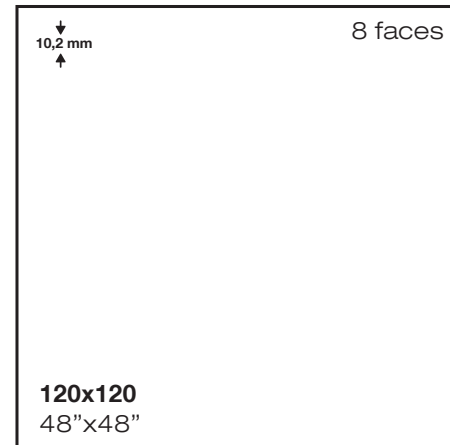

tyra

pavimento _ porcelánico _ pulido _ rectificado
floor tile _ porcelain _ polished _ rectified

Serie también disponible en mate.

Series also available in matt.

Série également disponible en mat.

Serie auch in matt erhältlich.