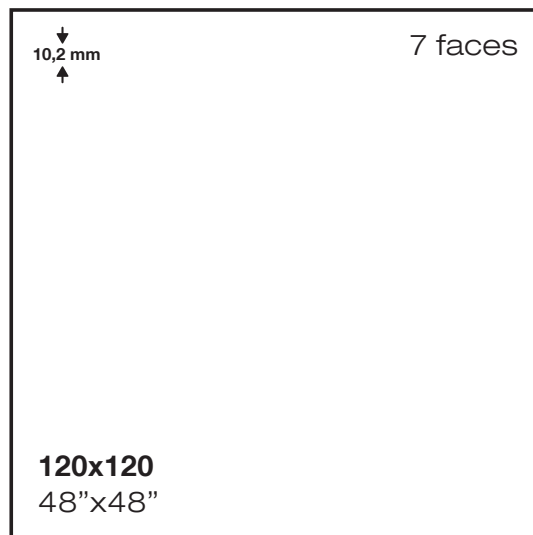

Strom

pavimento _ porcelánico _ granilla pulida _ rectificado
floor tile _ porcelain _ highly polished _ rectified

Strom 120x120 / 48"x48"

PACKING & SPECIAL PIECES

	Pc/Cj	M2/Cj	Cj/Pl	M2/Pl	Kg/Cj	Kg/Pl	Cód.
60x120	2	1,44	32	46,08	34,5	1124	60x120 MP324
120x120	1	1,44	36	51,84	36,36	1328,96	120x120 MP334

Ver página 582
See page 582