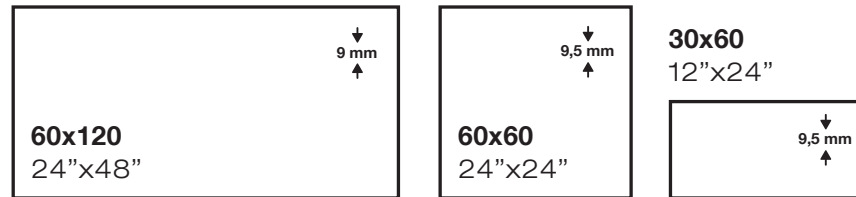

bellagio

bellagio