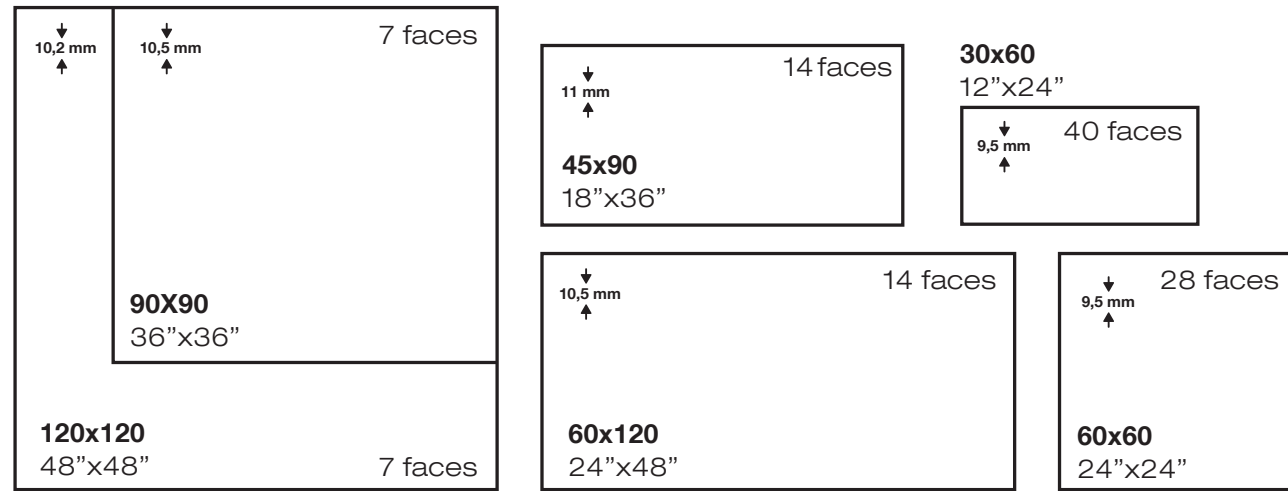

street

DCOF ☒

pavimento _ porcelánico _ rectificado _ masa coloreada _ mate
floor tile _ porcelain _ rectified _ colored body _ matt

Serie susceptible de tratamiento antideslizante bajo demanda.
Series susceptible to anti-slip treatment on request.
Série sensible au traitement antidérapant sur demande.
Serie mit Antirutschbehandlung auf Anfrage.

Mosaicos
Mosaics
Mosaïques
Mosaik

Street dark 45x90 / 18"x36" _ Street silver 45x90 / 18"x36"

PACKING & SPECIAL PIECES

	Pc/Cj	M2/Cj	Cj/Pl	M2/Pl	Kg/Cj	Kg/Pl
30x60	6	1,08	48	51,84	23,6	1152,8
45x90	3	1,21	44	53,24	28,7	1282,8
60x60	4	1,44	30	43,2	30	920
60x120	2	1,44	32	46,08	34,5	1124
90x90	2	1,62	27	43,74	40	1100
120x120	1	1,44	36	51,84	36,36	1328,96

	Rect. Mate
30x60	MP182
45x90	MP301
60x60	MP177
60x120	MP325
90x90	MP206
120x120	MP335

Ver página 583
See page 583

Rodapié
Skirting

Peldaño
Step