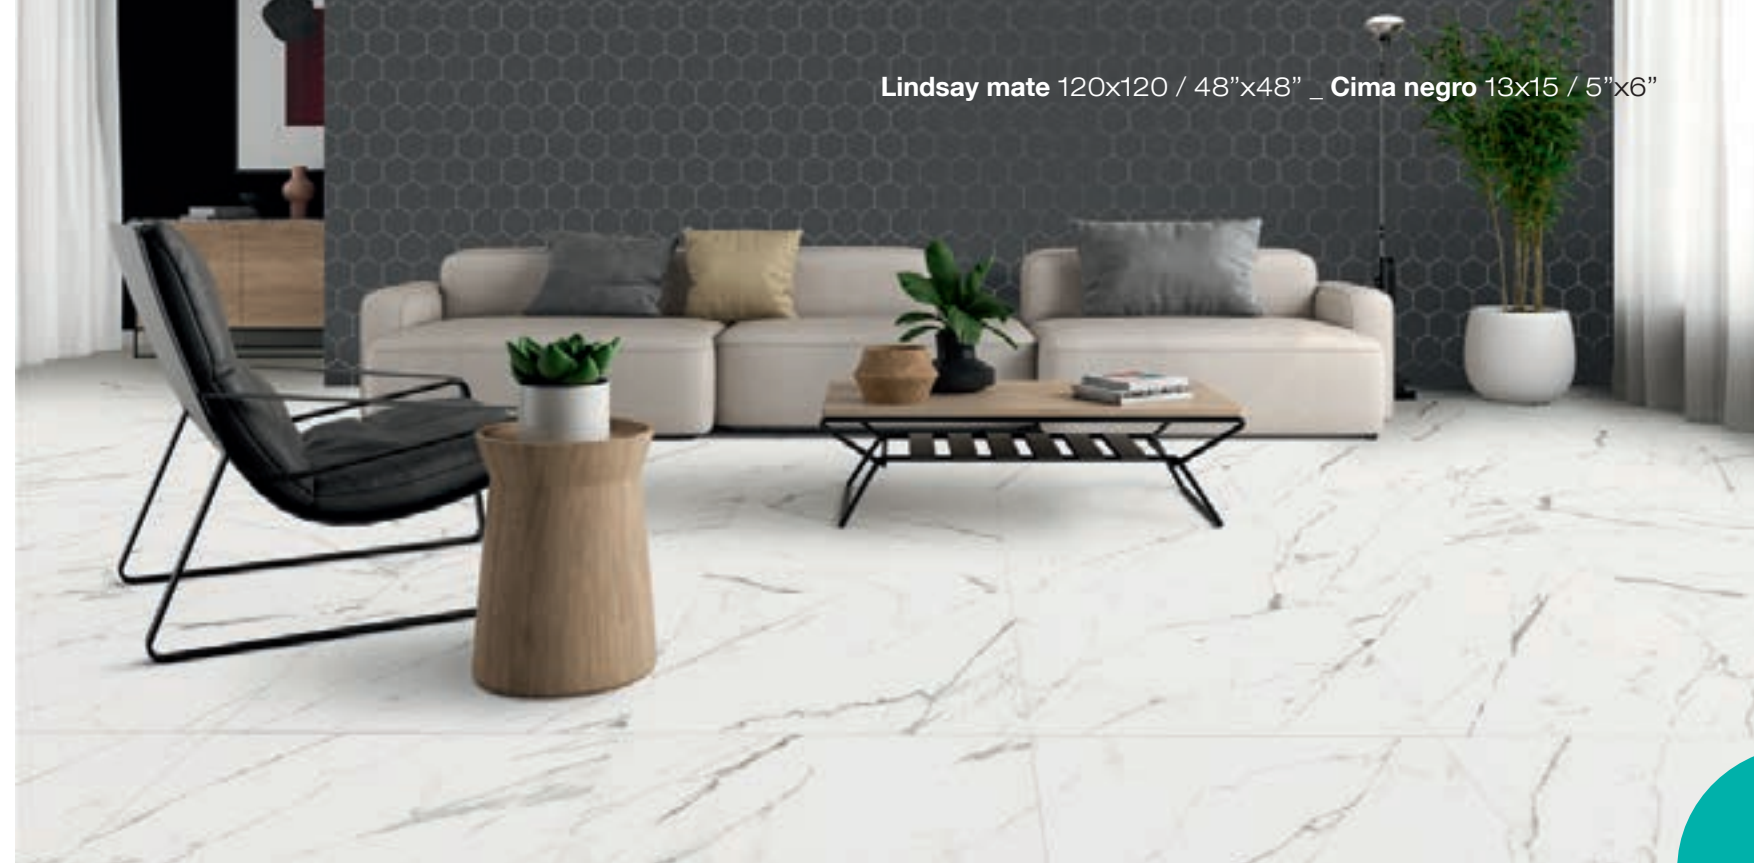

Lindsay mate 120x120 / 48"x48" _ Cima negro 13x15 / 5"x6"

lugano

Lugano marfil 60x120 / 24"x48"

Lugano

pavimento _ porcelánico _ pulido _ rectificado
 floor tile _ porcelain _ polished _ rectified

Lugano marfil 75x75 / 30"x30"