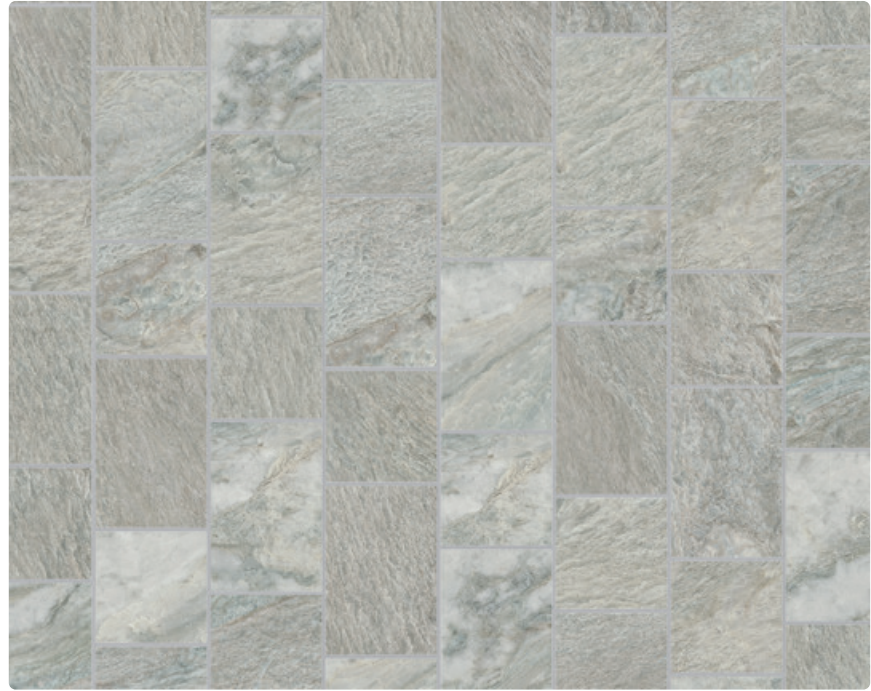

piazza

Piazza blanco 20x20 / 8"x8"

PIAZZA BLANCO 20X30 / 8X12"

PIAZZA GRIS 20X20 / 8X8" _ 20X30 / 8X12"

PIAZZA GRAFITO 20X30 / 8X12"

piazza

pavimento adz _ porcelánico _ masa coloreada _ mate _ no rectificado
 adz floor tile _ porcelain _ colored body _ matt _ non rectified