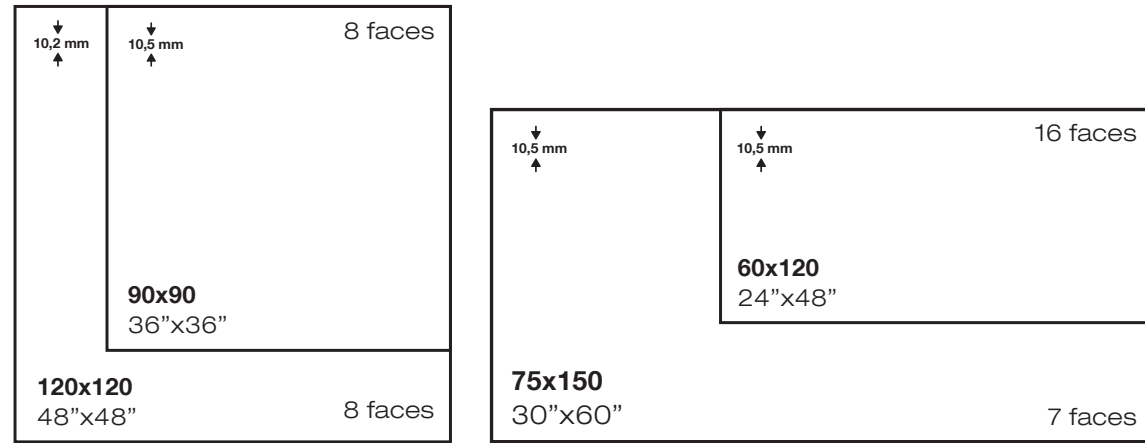

orix

pavimento _ porcelánico _ pulido _ rectificado
floor tile _ porcelain _ polished _ rectified

Orix perla 90x90 / 36"x36"