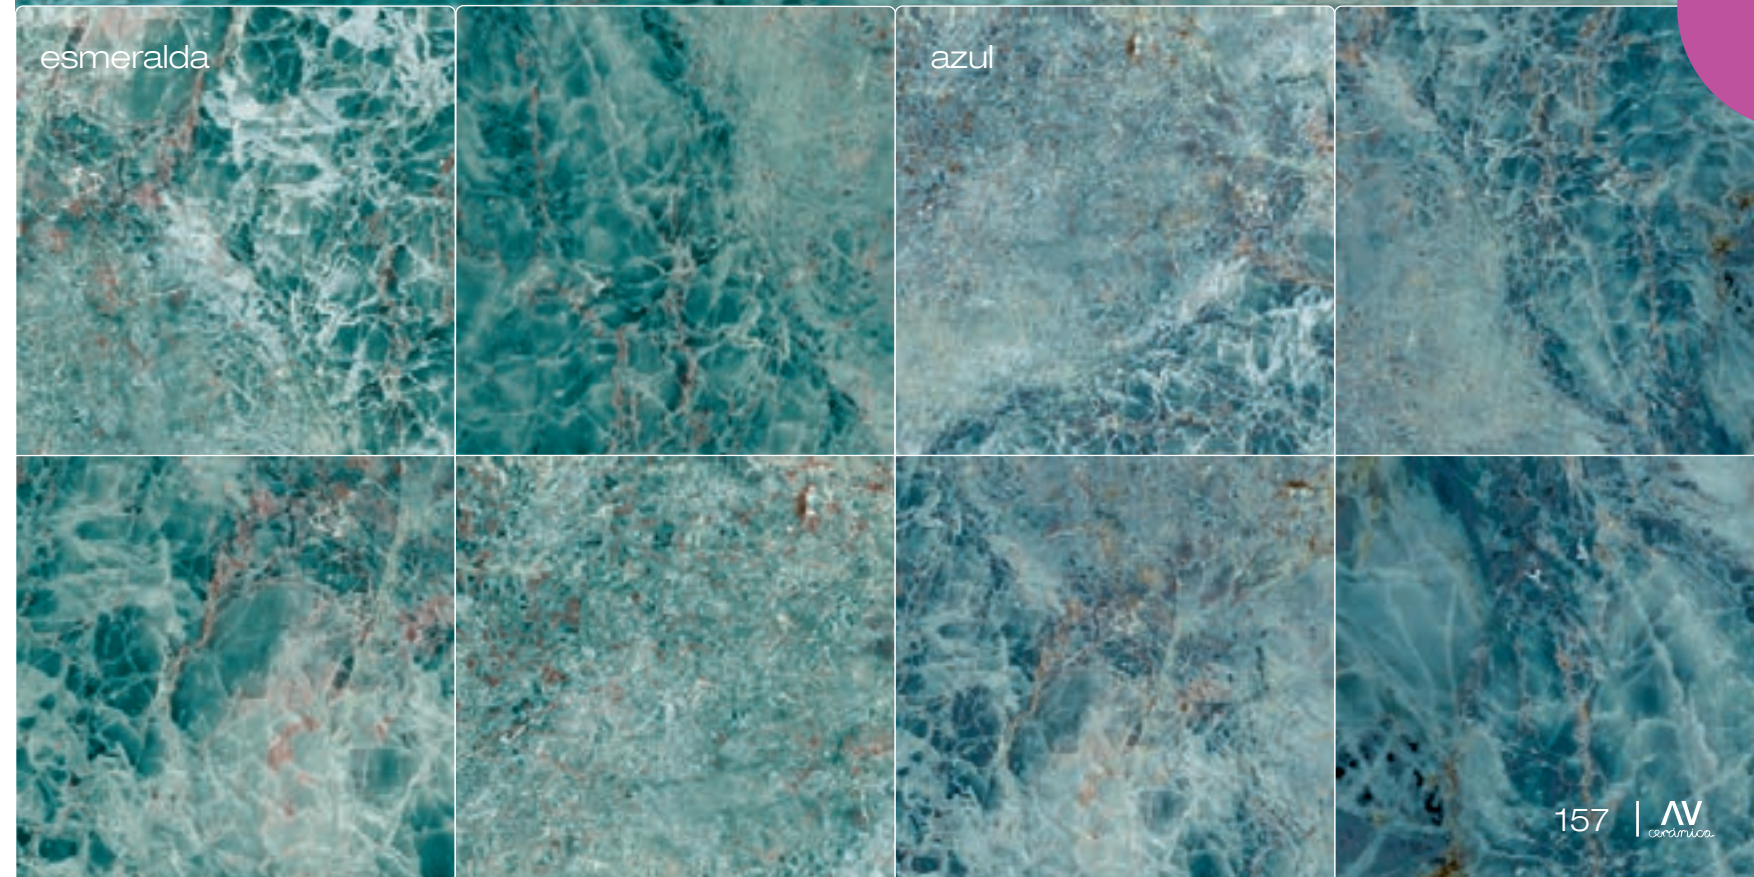

	Cód.
60x120	MP324
120x120	MP334

Ver página 582
See page 582

Rodapié
Skirting

Peldaño
Step

strom

Strom 120x120 / 48"x48"

Strom

pavimento _ porcelánico _ granilla pulida _ rectificado
 floor tile _ porcelain _ highly polished _ rectified