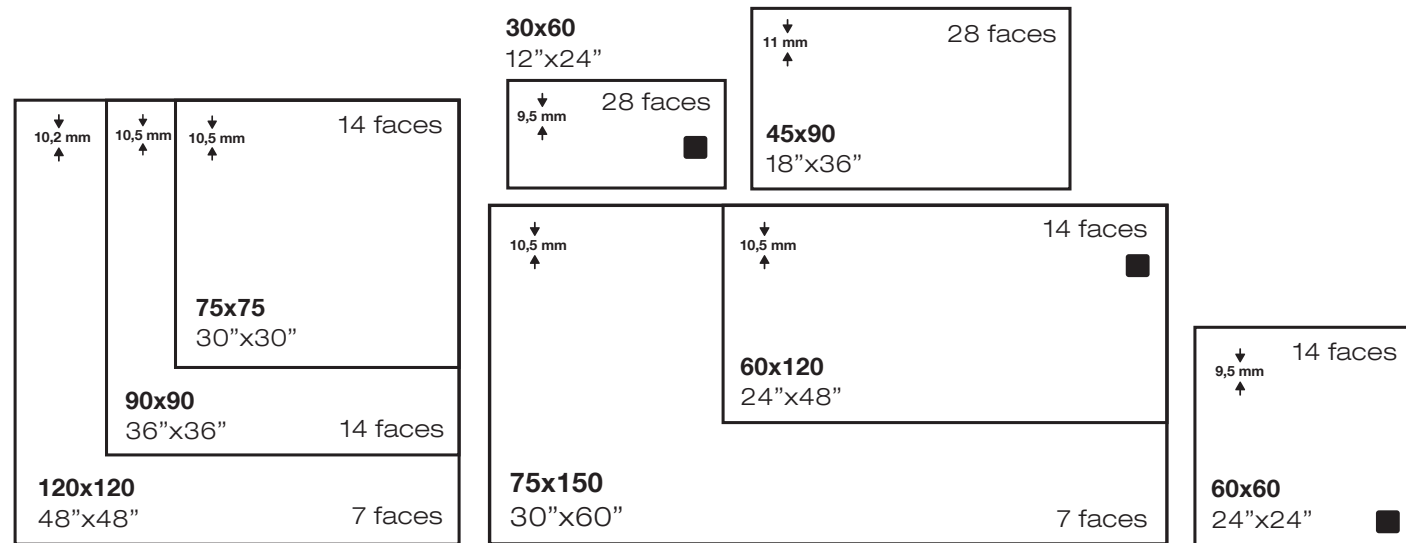

golden

pavimento _ porcelánico _ pulido _ rectificado
floor tile _ porcelain _ polished _ rectified

Formatos 30x60, 60x60 y 60x120 también disponibles en mate.
Sizes 30x60, 60x60 and 60x120 also available in matt.
Formats 30x60, 60x60 et 60x120 également disponible en mat.
Formate 30x60, 60x60 und 60x120 auch in matt erhältlich.