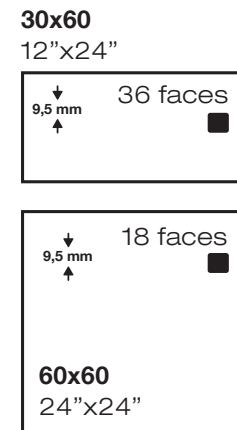

pavimento _ porcelánico _ pulido _ rectificado
floor tile _ porcelain _ polished _ rectified

Serie también disponible en mate excepto en 75x150.
Series also available in matt except in 75x150.
Série également disponible en mat sauf en 75x150.
Serie auch in matt erhältlich außer in 75x150.