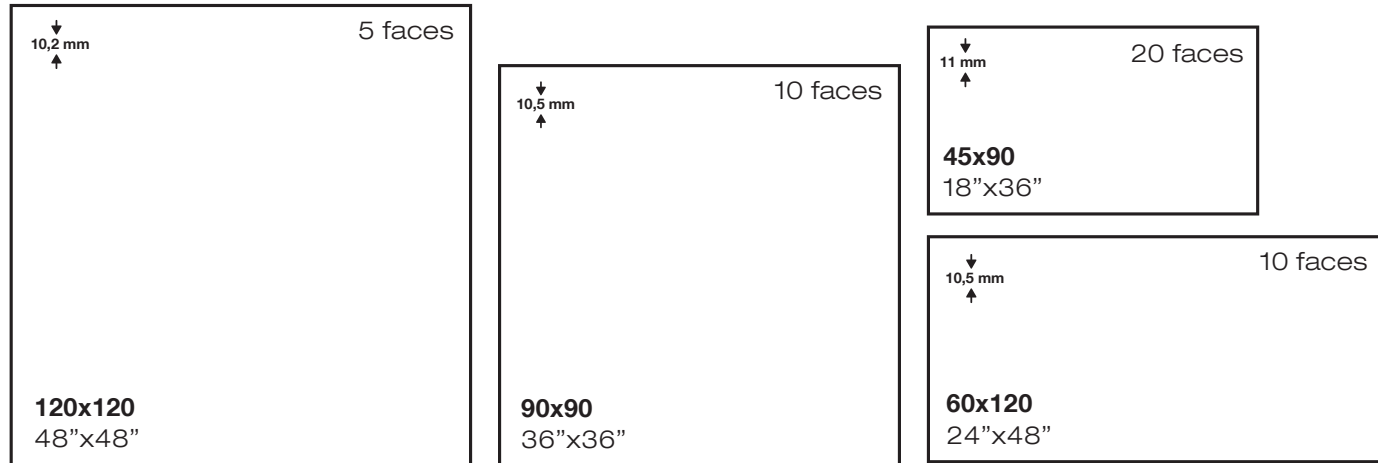

Viterbo

Viterbo blanco 120x120 / 48"x48"

Viterbo

pavimento _ porcelánico _ pulido _ rectificado
 floor tile _ porcelain _ polished _ rectified

Viterbo blanco 60x120 / 24"x48"

PACKING & SPECIAL PIECES

	Pc/Cj	M2/Cj	Cj/PI	M2/PI	Kg/Cj	Kg/PI
45x90	3	1,21	44	53,24	28,7	1282,8
90x90	2	1,62	27	43,74	40	1100
60x120	2	1,44	32	46,08	34,5	1124
120x120	1	1,44	36	51,84	36,36	1328,96