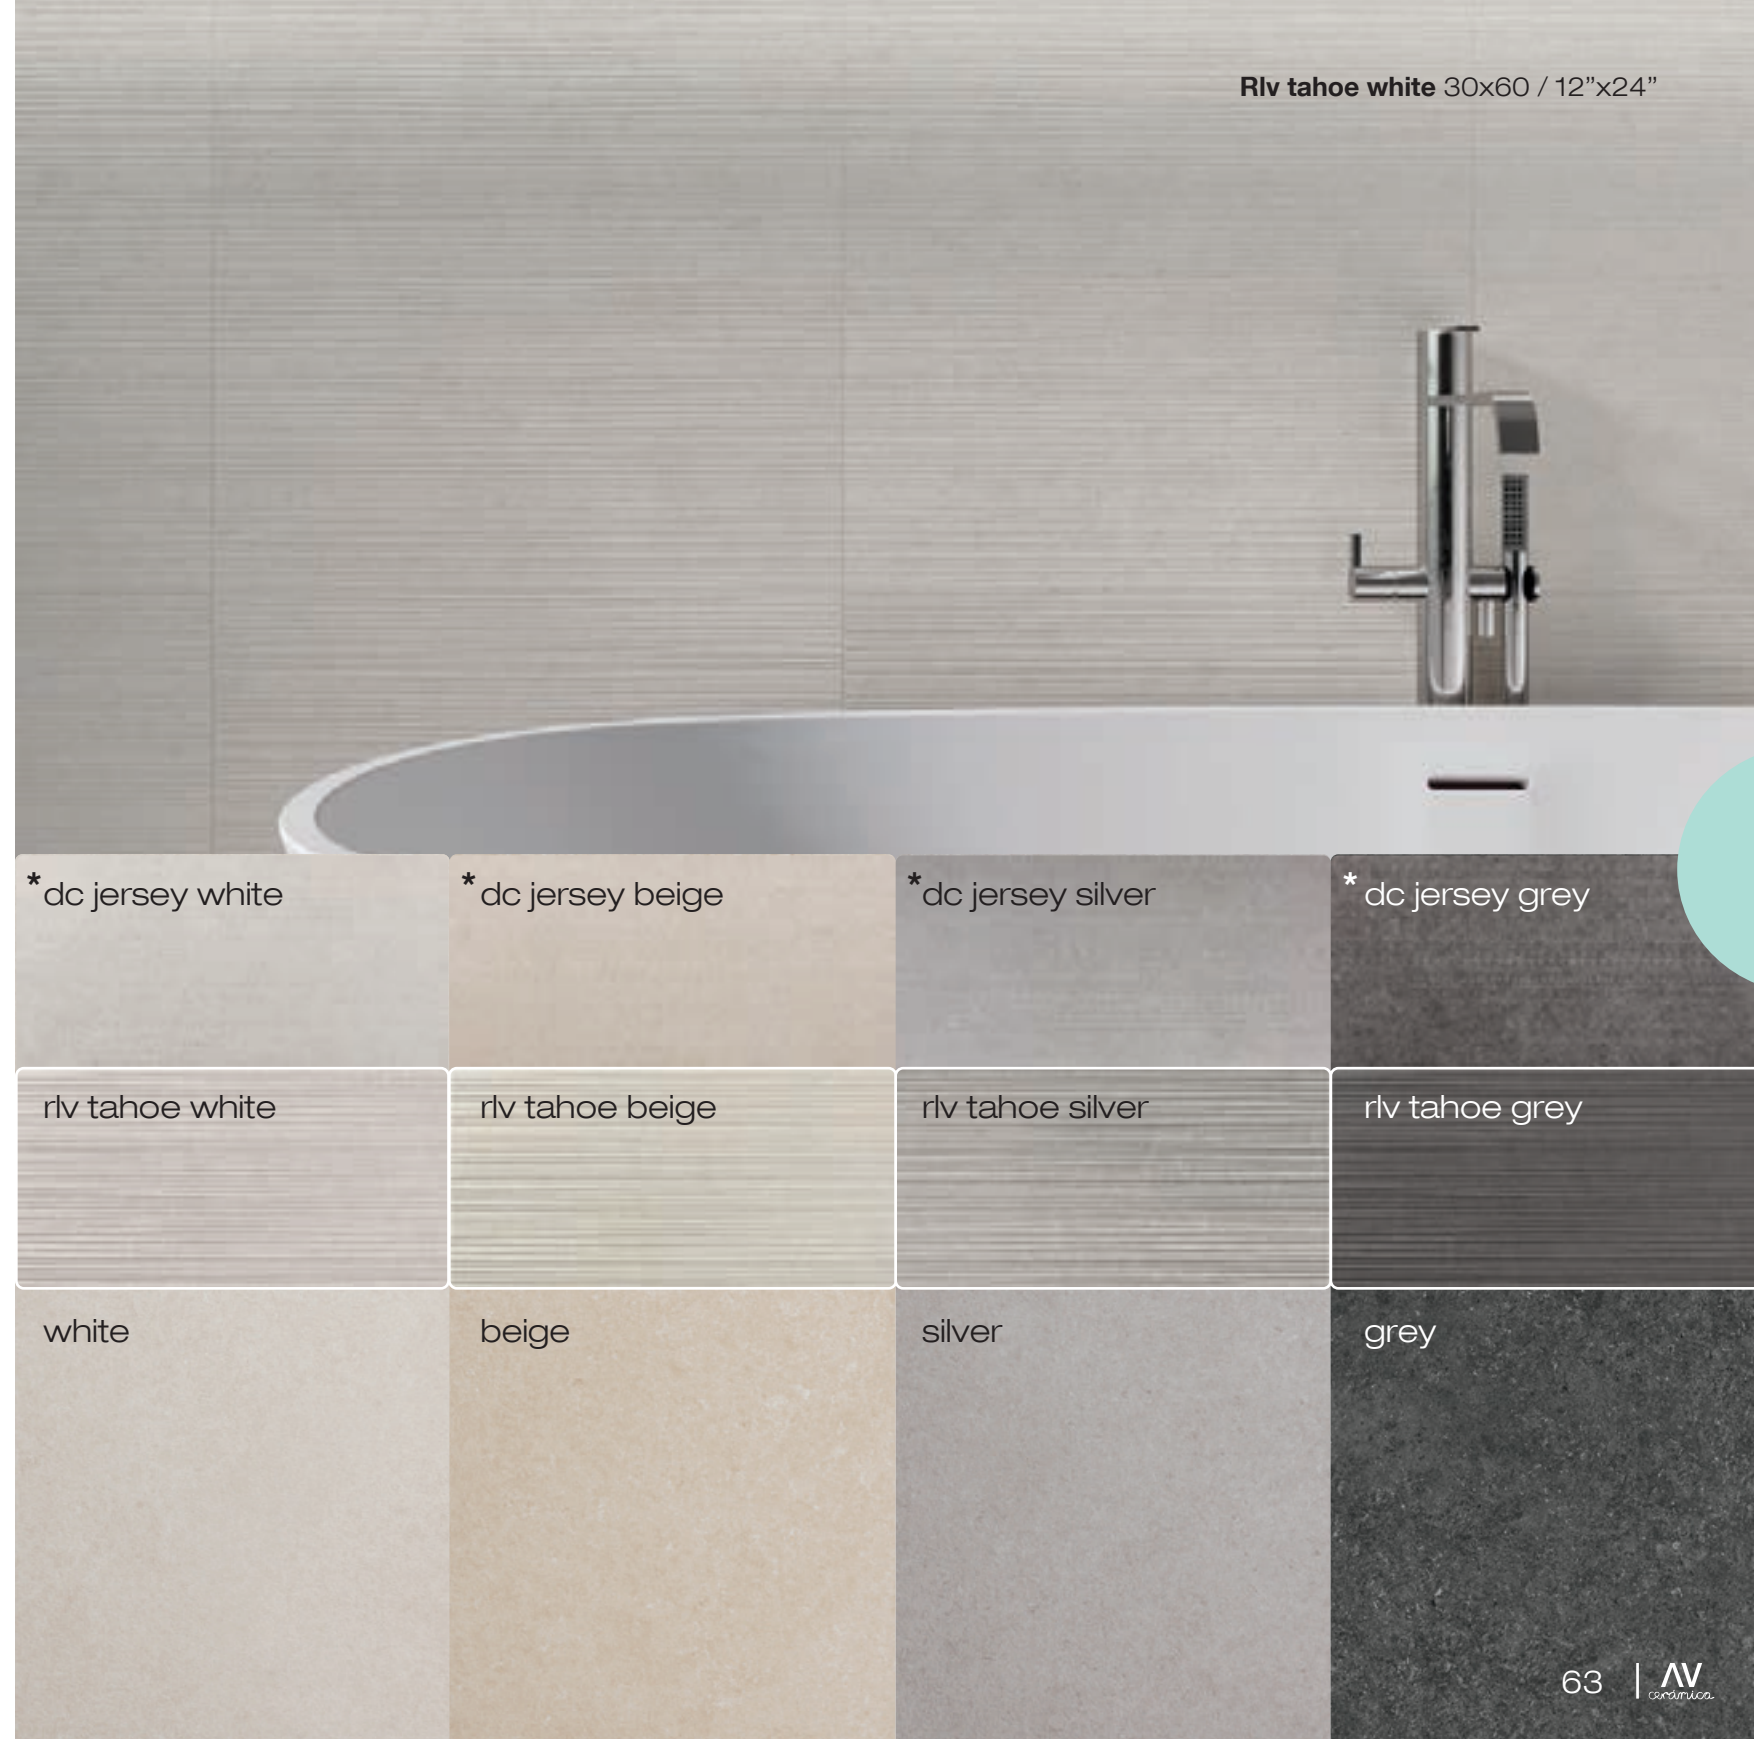

Ver página 583
 See page 583

Rlv tahoe white 30x60 / 12"x24"

method

Method white mate 75x150 / 30"x60" _ Method antracita mate 75x150 / 30"x60" _ Mauka roble 23x120 / 10"x48"

antibacteriano

antibacterial / antibactérien / antibakteriell