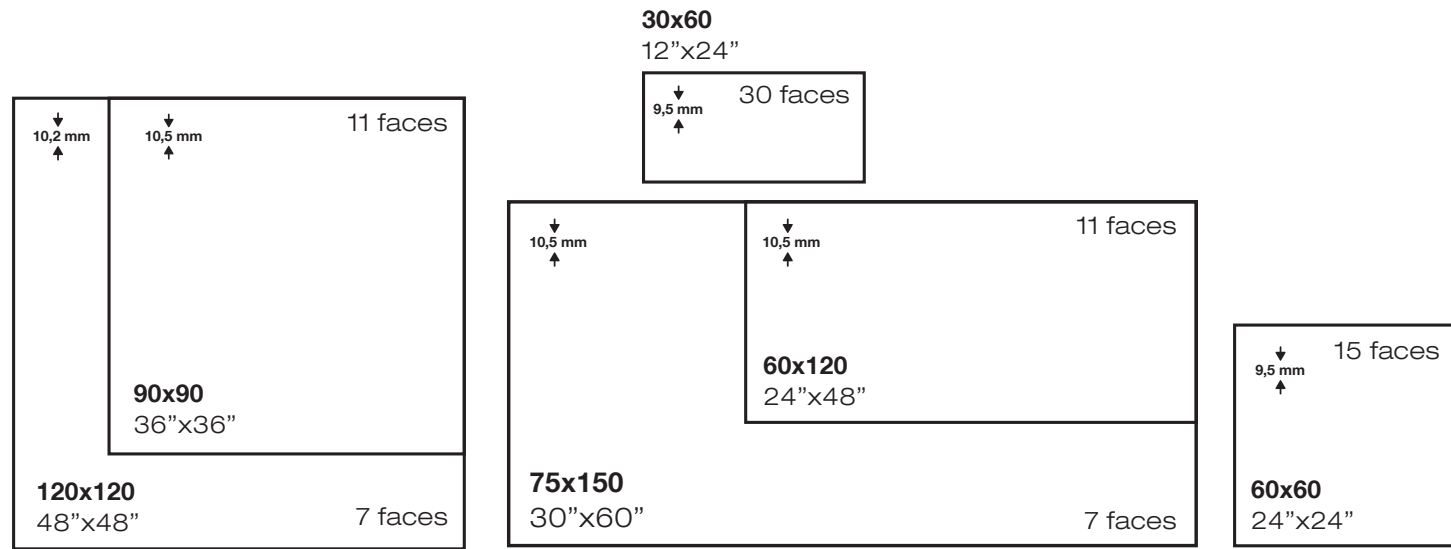

lance

pavimento _ porcelánico _ pulido _ rectificado
floor tile _ porcelain _ polished _ rectified

Serie también disponible en mate.
Series also available in matt.
Série également disponible en mat.
Serie auch in matt erhältlich.