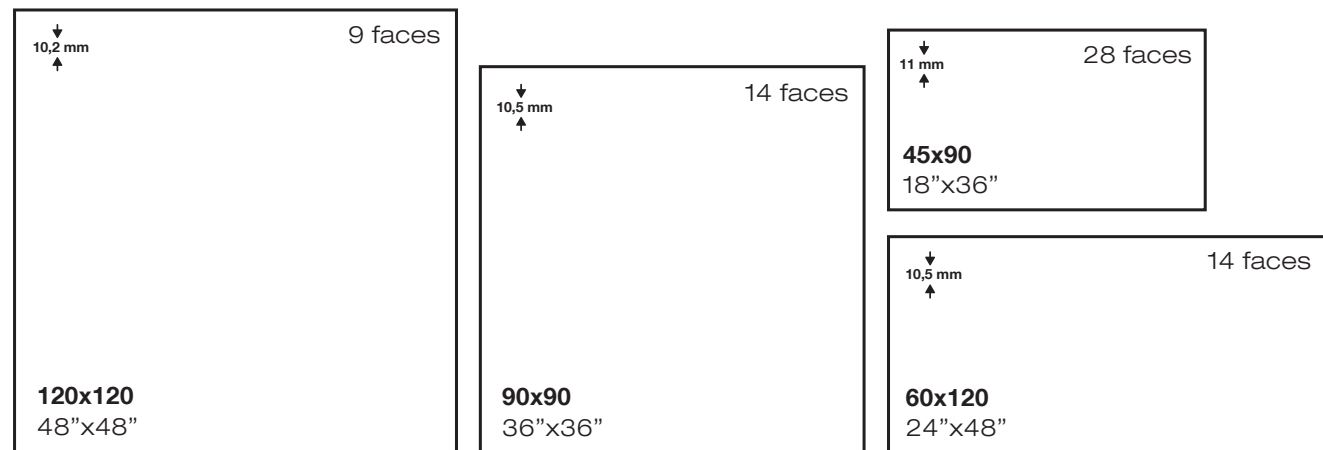

Peldaño
Step

Bruce polished 90x90 / 36"x36"

bután

Bután marengo 60x120 / 24"x48"

bután

pavimento _ porcelánico _ pulido _ rectificado
 floor tile _ porcelain _ polished _ rectified

PACKING & SPECIAL PIECES

	Pc/Cj	M2/Cj	Cj/PI	M2/PI	Kg/Cj	Kg/PI
45x90	3	1,21	44	53,24	28,7	1282,8
60x120	2	1,44	32	46,08	34,5	1124
90x90	2	1,62	27	43,74	40	1100
120x120	1	1,44	36	51,84	36,36	1328,96