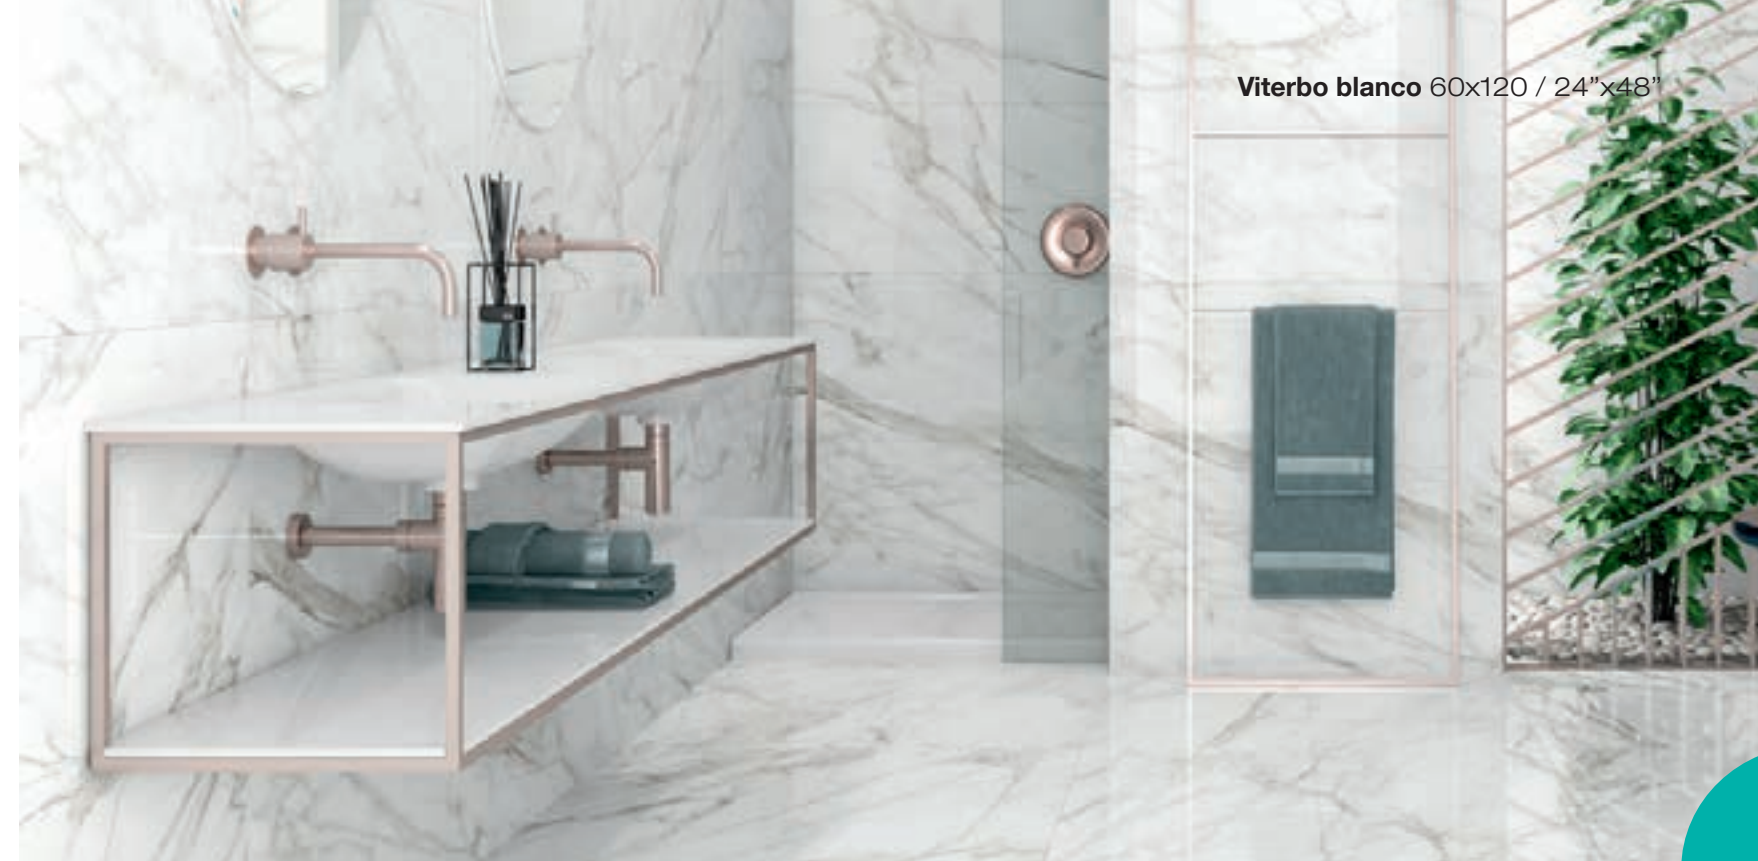

blanco

Viterbo

pavimento _ porcelánico _ pulido _ rectificado
floor tile _ porcelain _ polished _ rectified

Viterbo blanco 60x120 / 24"x48"

PACKING & SPECIAL PIECES

	Pc/Cj	M2/Cj	Cj/PI	M2/PI	Kg/Cj	Kg/PI
45x90	3	1,21	44	53,24	28,7	1282,8
90x90	2	1,62	27	43,74	40	1100
60x120	2	1,44	32	46,08	34,5	1124
120x120	1	1,44	36	51,84	36,36	1328,96

	Pulido
45x90	MP310
90x90	MP204
60x120	MP323
120x120	MP333

Ver página 582
See page 582

Rodapié
Skirting

Peldaño
Step