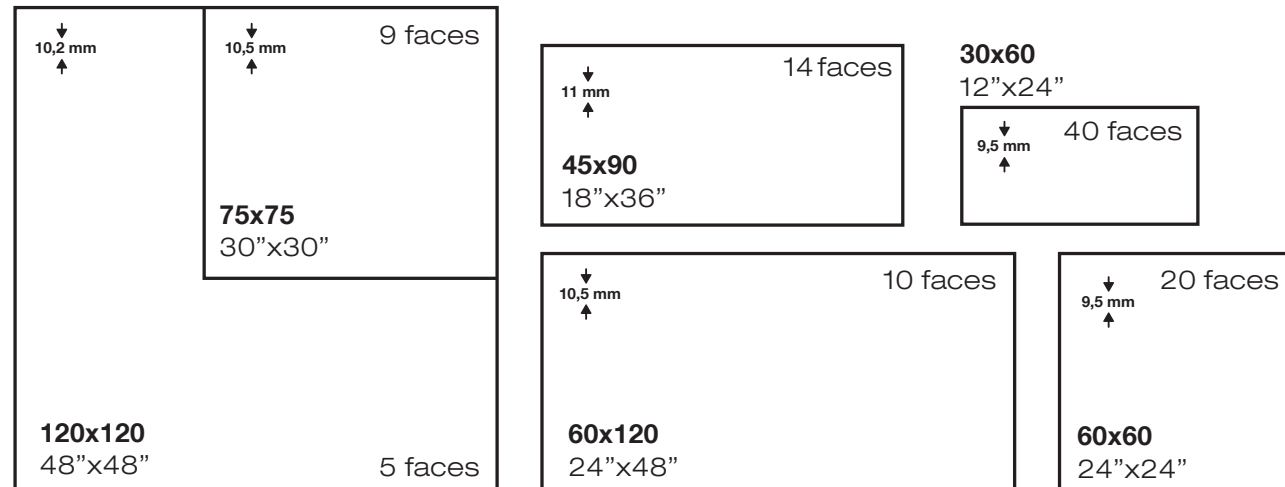

Valdivia

DCOF ☒

pavimento _ porcelánico _ rectificado _ masa coloreada _ mate
floor tile _ porcelain _ rectified _ colored body _ matt

Serie susceptible de tratamiento antideslizante bajo demanda.
Series susceptible to anti-slip treatment on request.
Série sensible au traitement antidérapant sur demande.
Serie mit Antirutschbehandlung auf Anfrage.

Mosaicos
Mosaics
Mosaïques
Mosaik