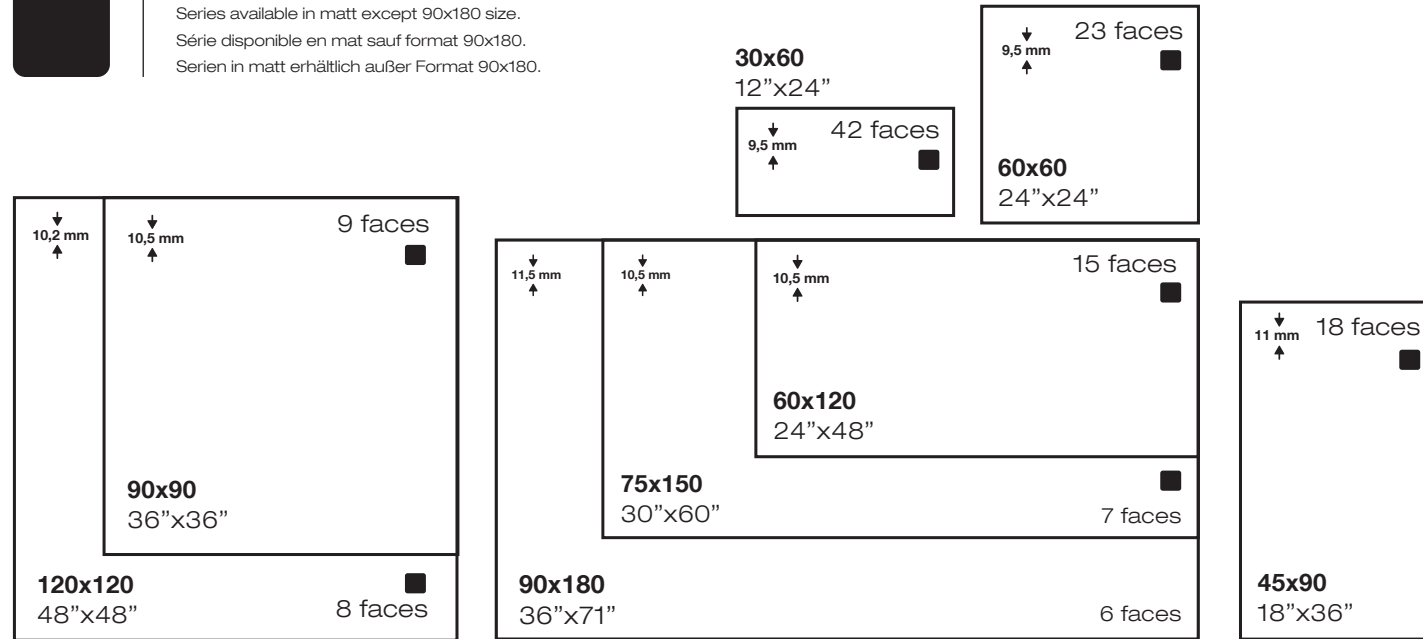

bruce

pavimento _ porcelánico _ pulido _ rectificado
floor tile _ porcelain _ polished _ rectified

Serie disponible en mate excepto en formato 90x180.
Series available in matt except 90x180 size.
Série disponible en mat sauf format 90x180.
Serien in matt erhältlich außer Format 90x180.