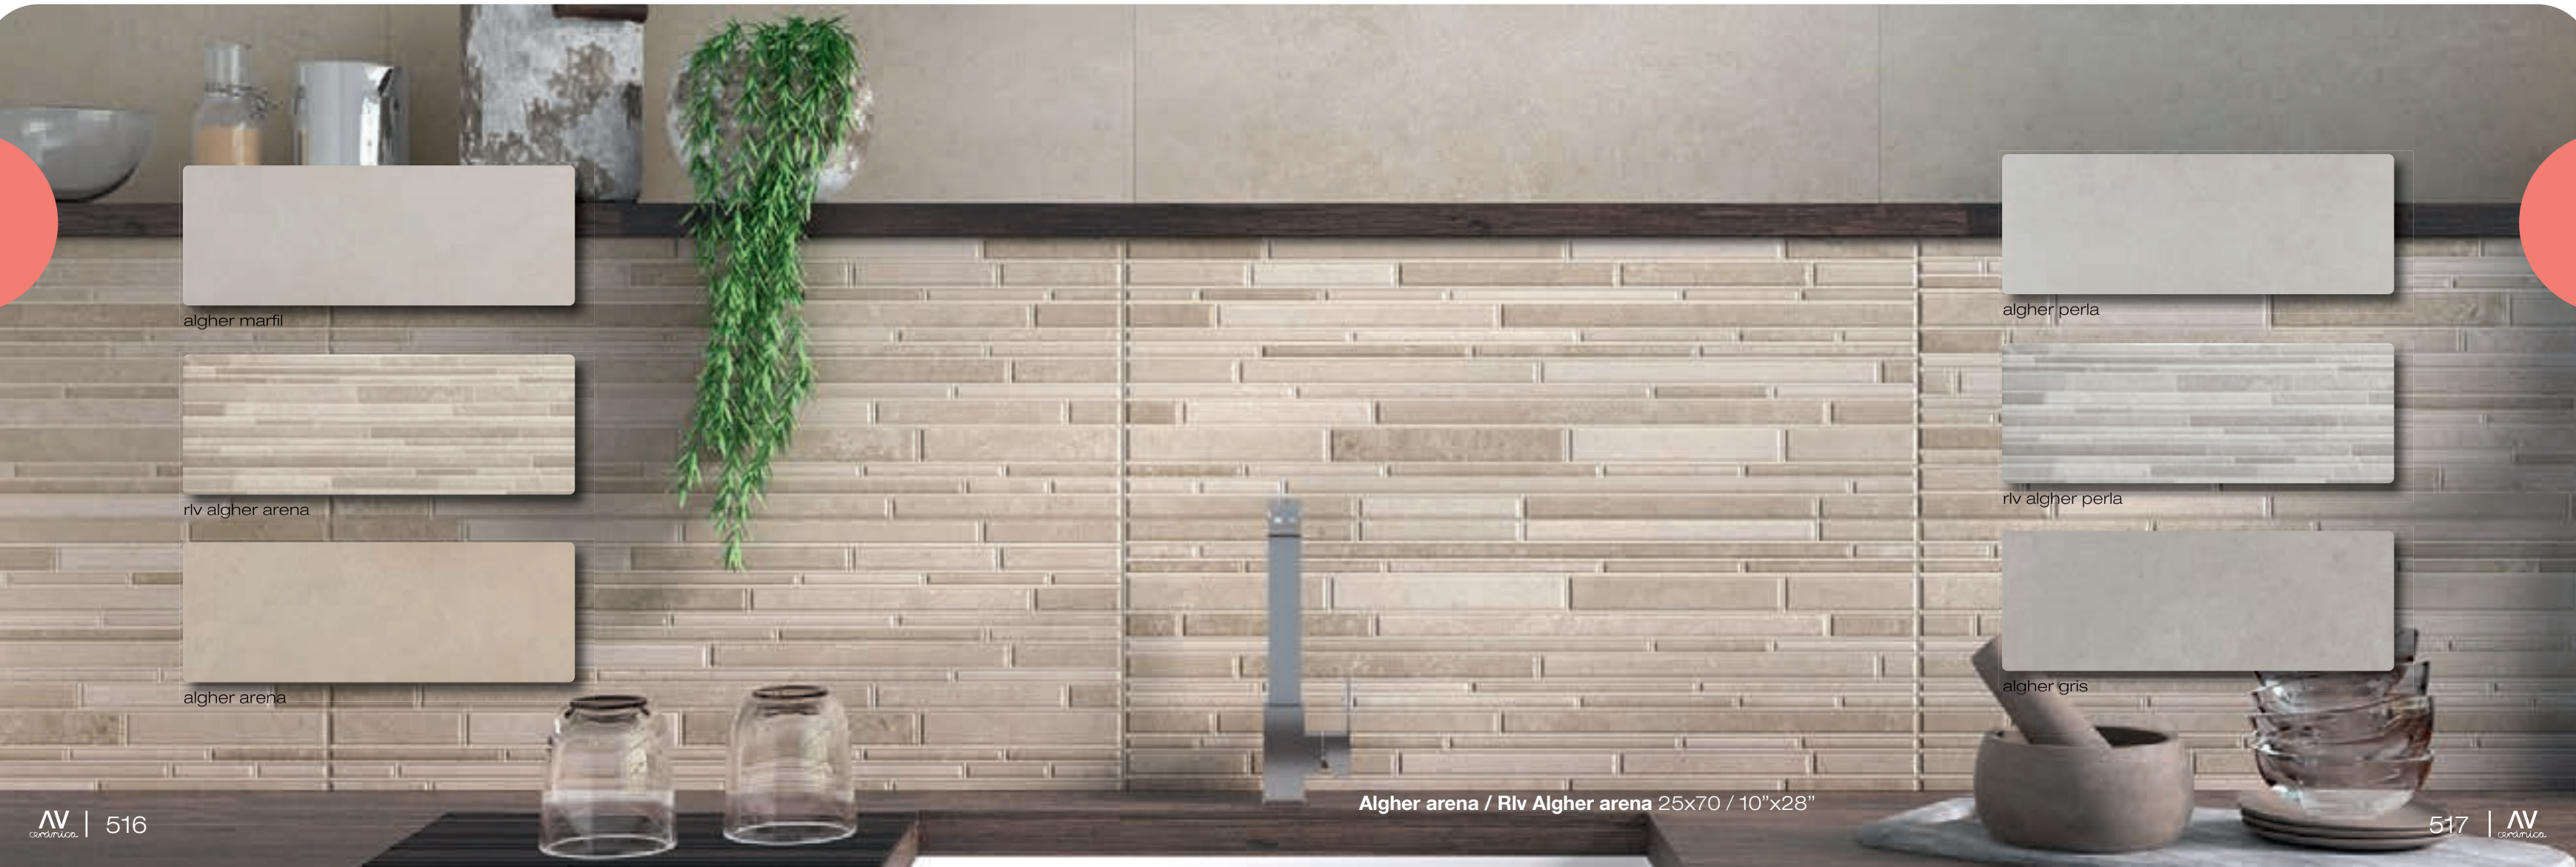

Algher arena / Riv Algher arena 25x70 / 10"x28"

algher

RB

GRUPO BIII

25x70
10"x28"

↓
8,5 mm
↑

PAVIMENTO COORDINADO
coordinated floor tile

■ **KAMEN** / 60,8X60,8 cm

PERLA

MARFIL

PACKING & SPECIAL PIECES

	Pc/Cj	M2/Cj	Cj/PI	M2/PI	Kg/Cj	Kg/PI
25x70	9	1,58	64	101,12	24,64	1596,96
25x70 Riv	9	1,58	56	88,48	24,64	1399,84
	Cód.		Cód			
Algher	MR150	Riv Algher	MR155