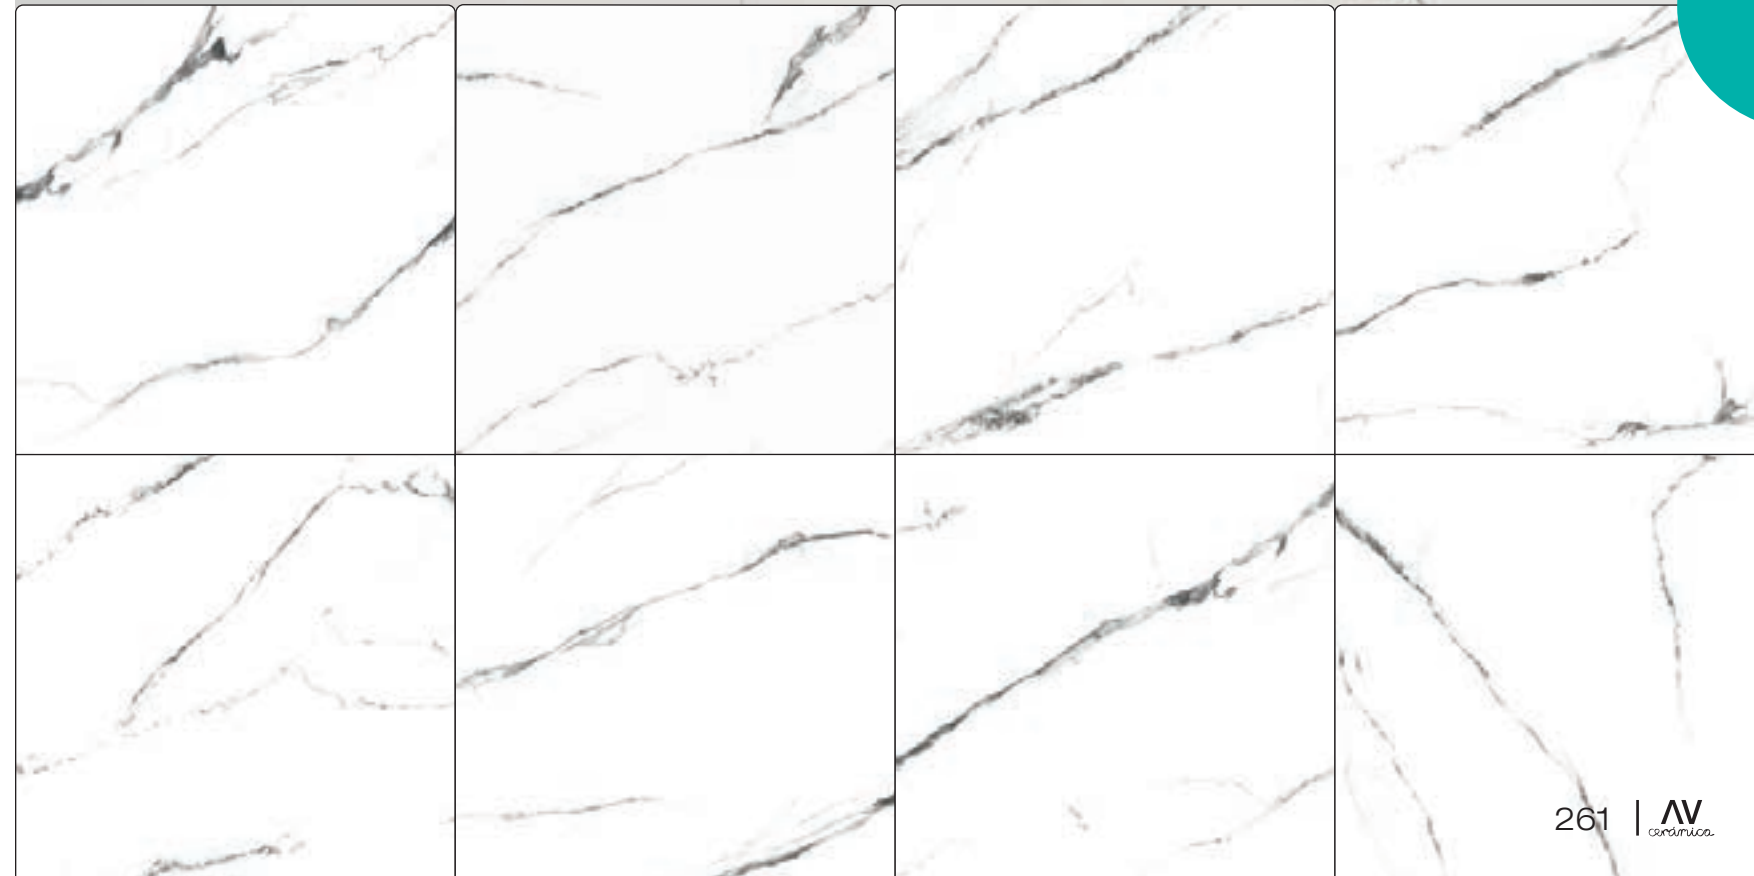

	Mate
60x60	MP175
60x120	MP320
75x150	MP340

Ver página 582
 See page 582

Rodapié
 Skirting

Peldaño
 Step

Riola 60x60 / 24"x24"

tekali

Tekali perla 45x90 / 18"x36"

tekali