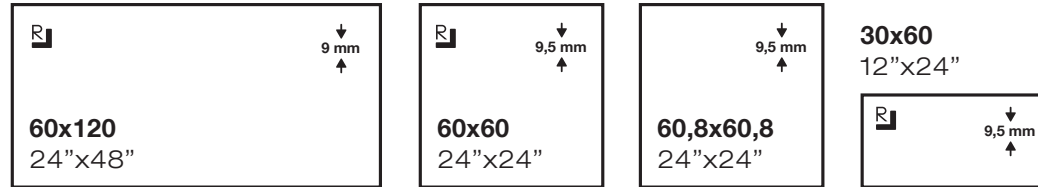

	Rect.
30x60	MP120
60x60	MP170
60x120	MP180

Ver página 581
See page 581

Rodapié
Skirting

Peldaño
Step

Status grafito 60x60 / 24"x24"

rafaello

Rafaello 60x120 / 24"x48"

rafaello