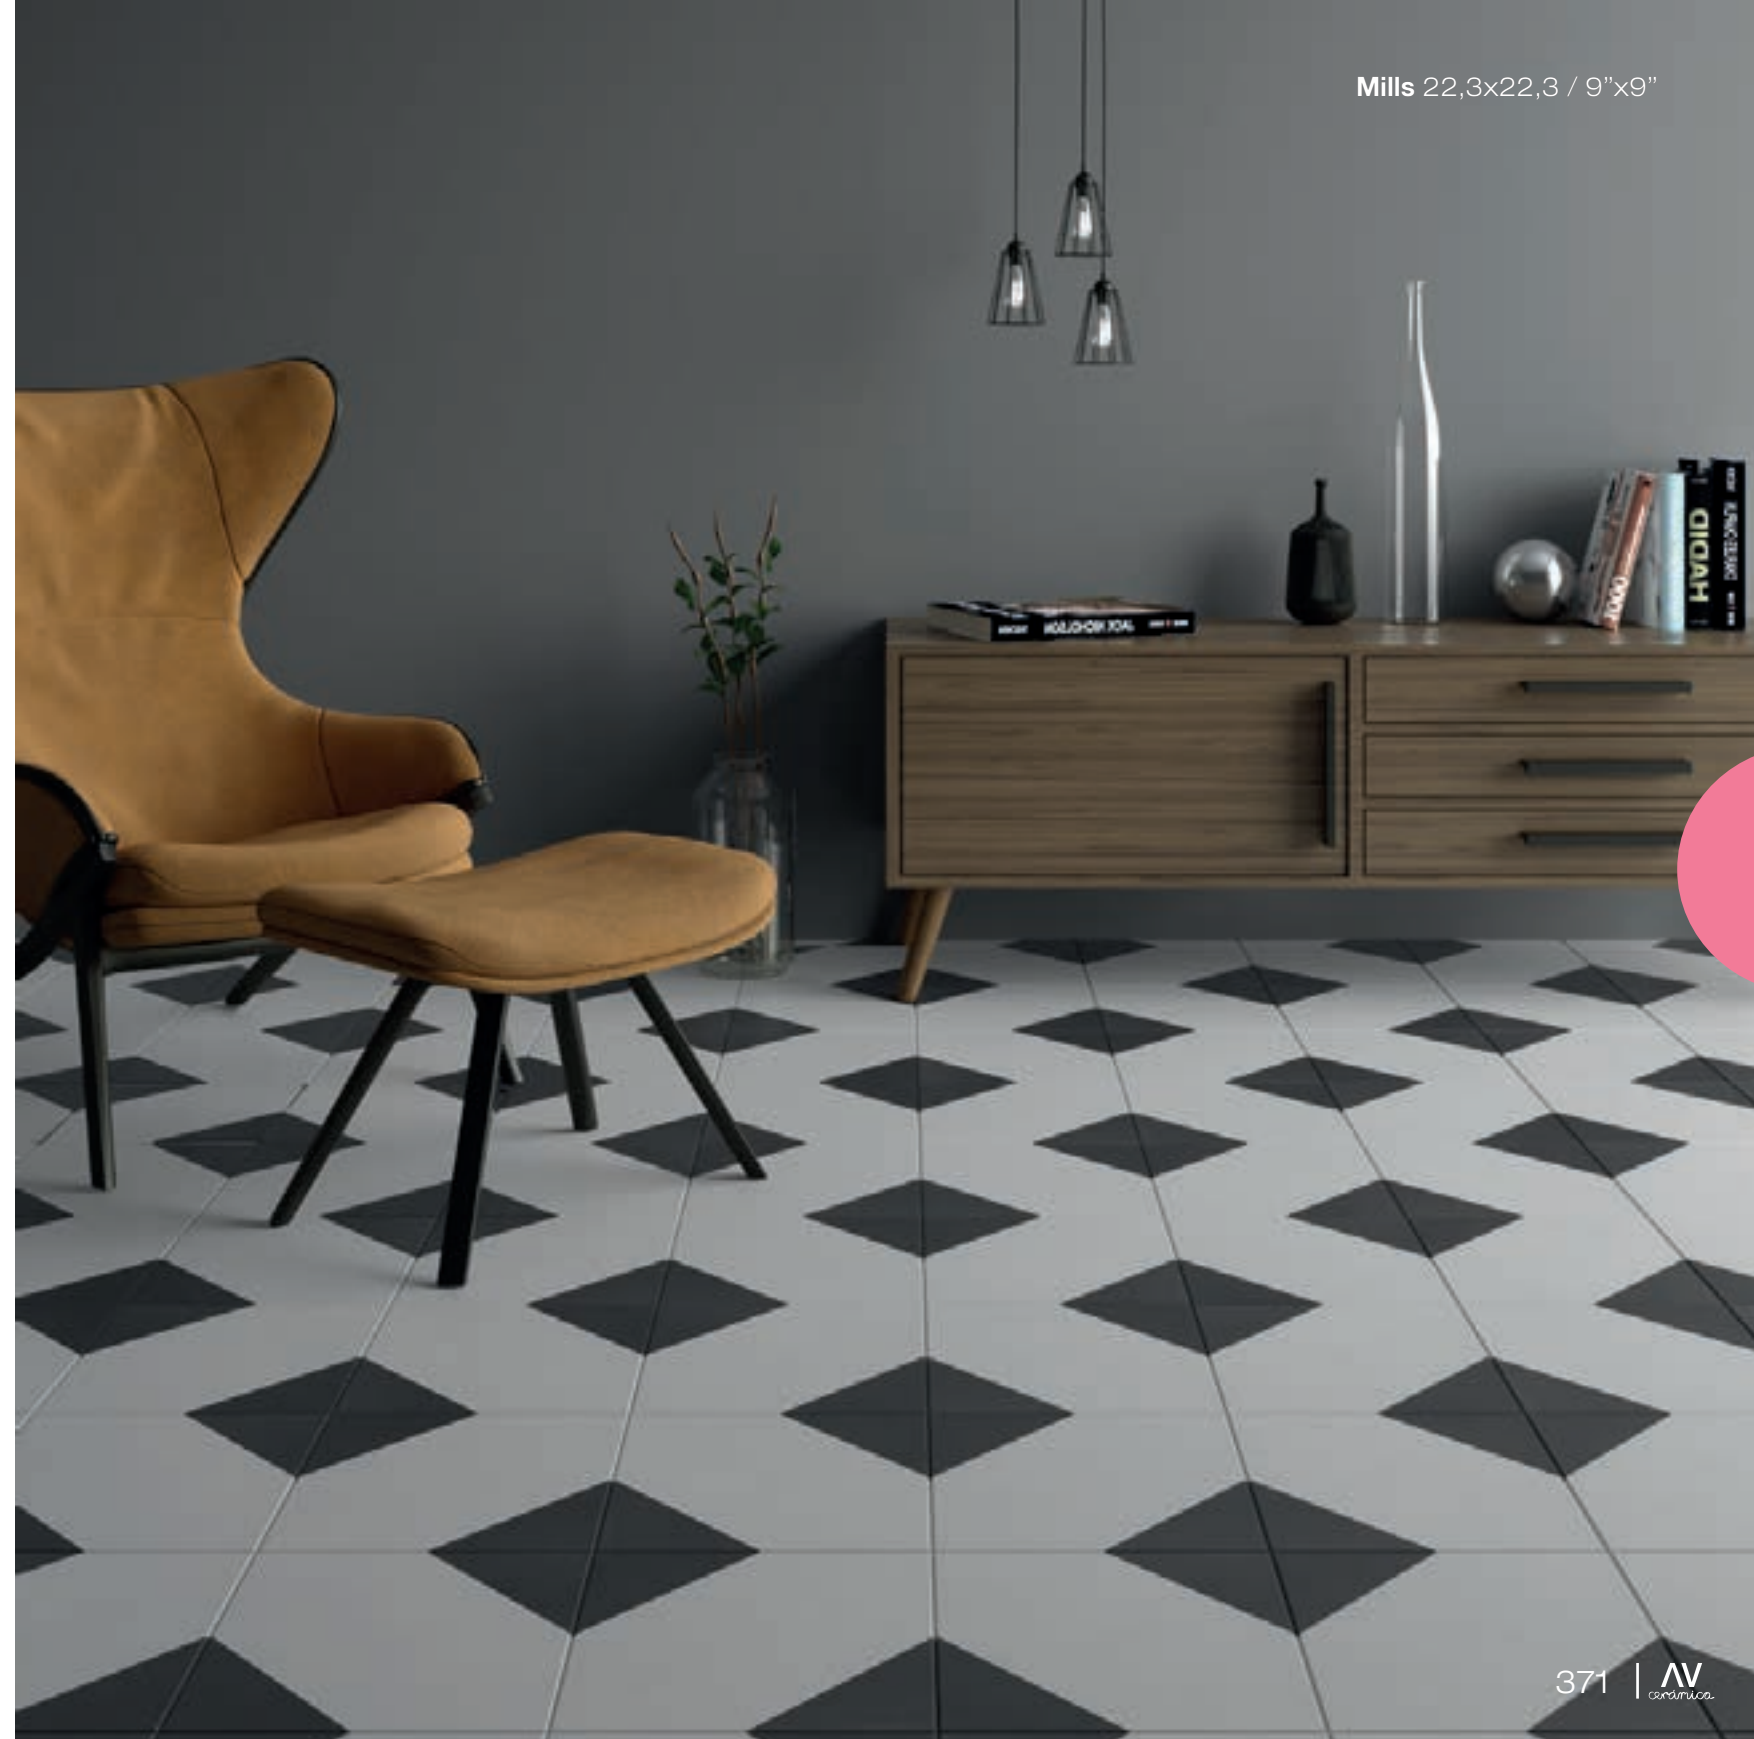

PACKING & SPECIAL PIECES

	Pc/Cj	M2/Cj	Cj/PI	M2/PI	Kg/Cj	Kg/PI	Cód.
22,3x22,3	20	1	45	45	24	1100	22,3x22,3 MP101

Mills 22,3x22,3 / 9"x9"