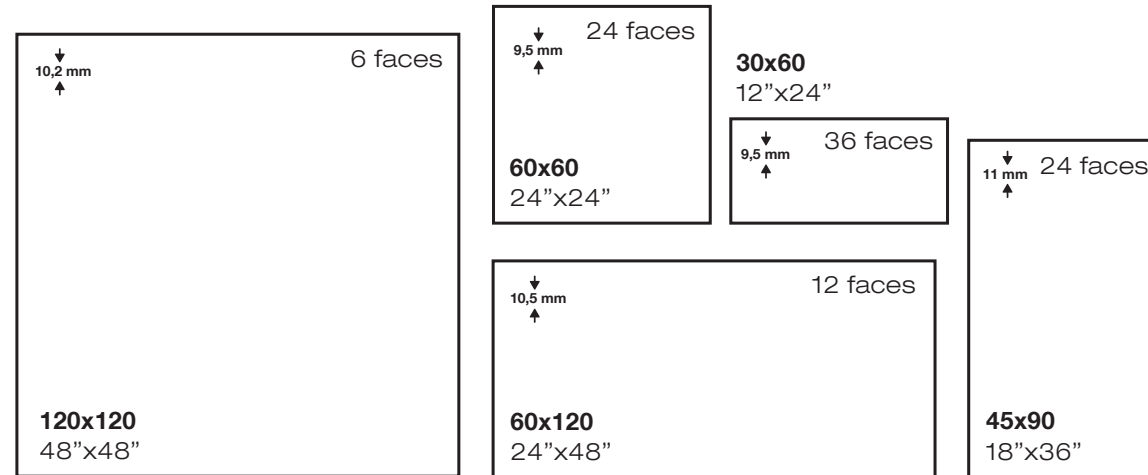

elder

pavimento _ porcelánico _ pulido _ rectificado
floor tile _ porcelain _ polished _ rectified

Serie también disponible en mate.
Series also available in matt.
Série également disponible en mat.
Serie auch in matt erhältlich.