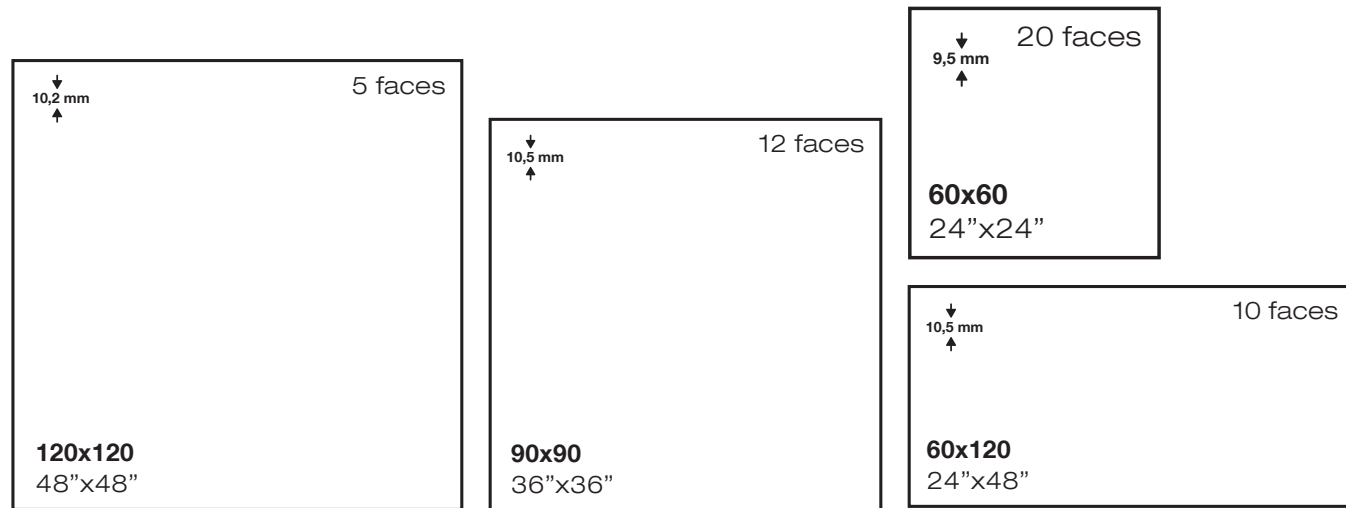

tekali

pavimento _ porcelánico _ pulido _ rectificado
floor tile _ porcelain _ polished _ rectified

Tekali gris 120x120 / 48"x48"