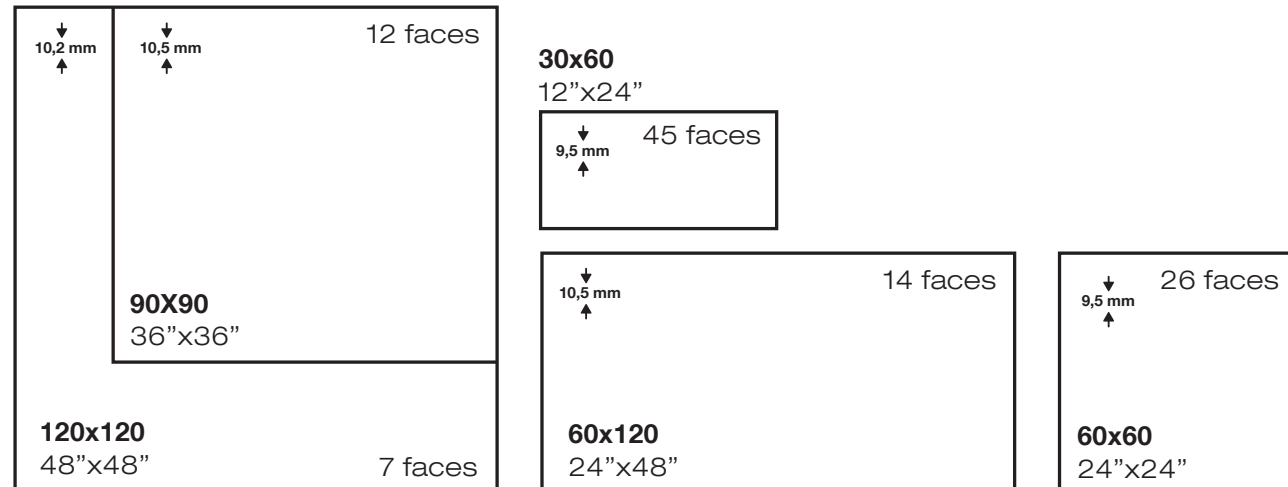

gerhy

DCOF ☒

pavimento _ porcelánico _ rectificado _ masa coloreada _ mate
floor tile _ porcelain _ rectified _ colored body _ matt

Serie susceptible de tratamiento antideslizante bajo demanda.
Series susceptible to anti-slip treatment on request.
Série sensible au traitement antidérapant sur demande.
Serie mit Antirutschbehandlung auf Anfrage.

30x30 MP185
Mosaicos
Mosaics
Mosaïques
Mosaik

Muretto MP103 IN&OUT
17x52 / 7"x21"

Gerhy plomo 120x120 / 48"x48"

PACKING & SPECIAL PIECES

	Pc/Cj	M2/Cj	Cj/PI	M2/PI	Kg/Cj	Kg/PI		Mate
30x60	6	1,08	48	51,84	23,6	1152,8	30x60	MP126
60x60	4	1,44	30	43,2	30	920	60x60	MP175
60x120	2	1,44	32	46,08	34,5	1124	60x120	MP320
90x90	2	1,62	27	43,74	40	1100	90x90	MP207
120x120	1	1,44	36	51,84	36,36	1328,96	120x120	MP330

Ver página 583
See page 583

Rodapié
Skirting

Peldaño
Step