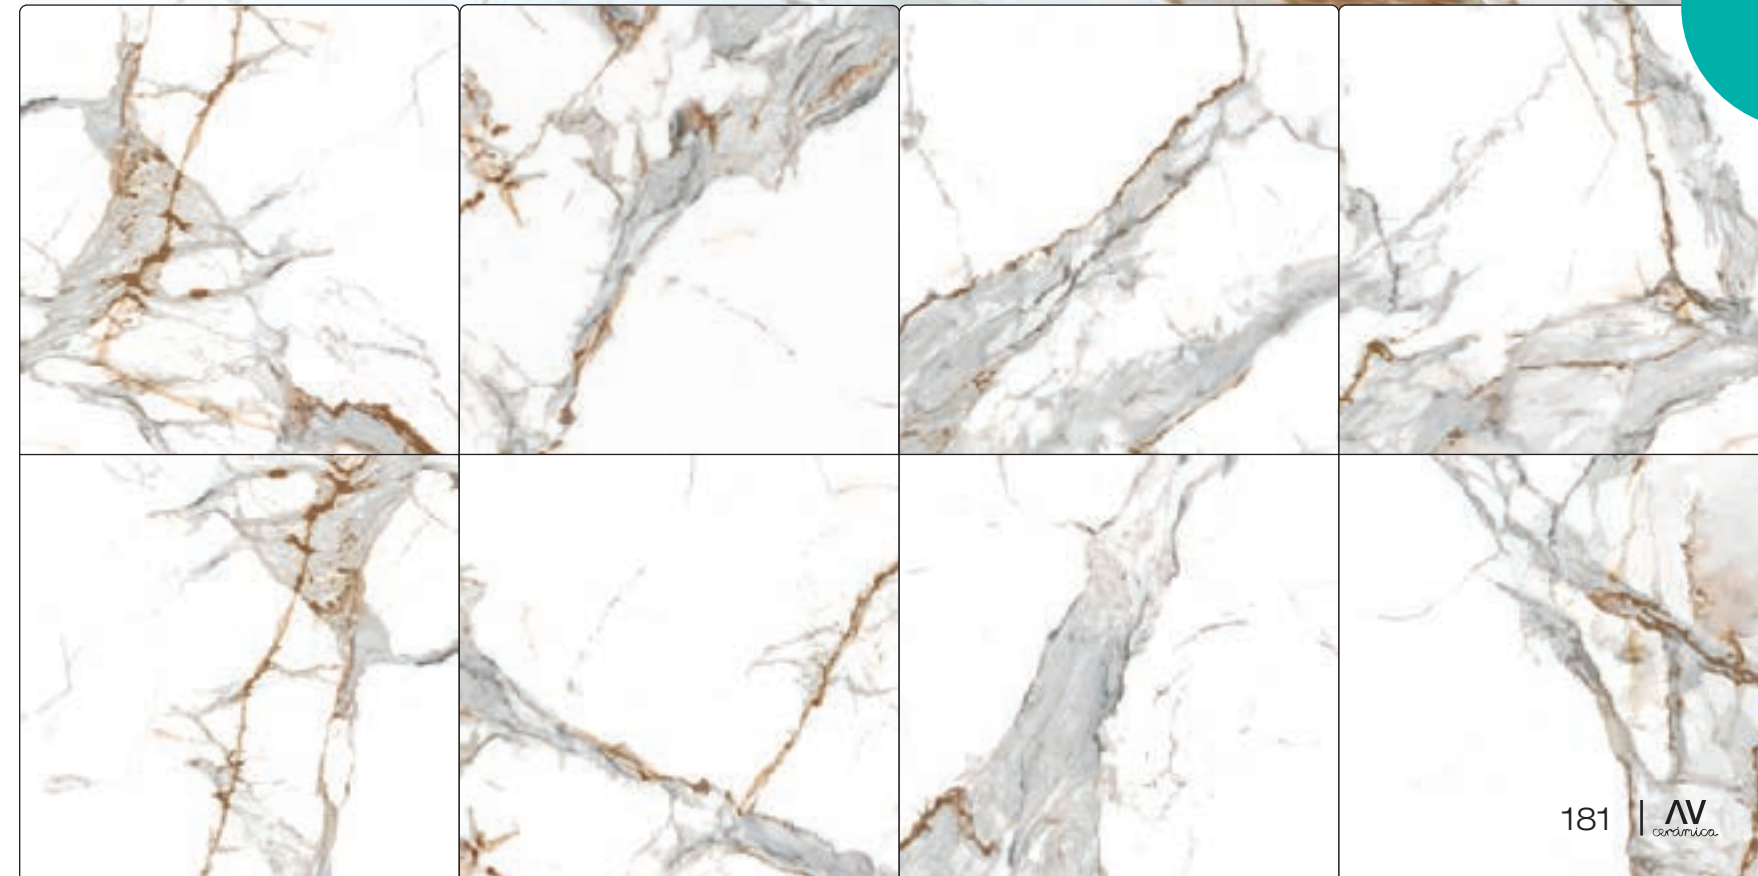

	Pulido
60x120	MP323
90x90	MP204
120x120	MP333
75x150	MP343

Ver página 582
See page 582

Rodapié
Skirting

Peldaño
Step

allure

Allure gris 90x90 / 36"x36"

allure

pavimento _ porcelánico _ pulido _ rectificado
 floor tile _ porcelain _ polished _ rectified