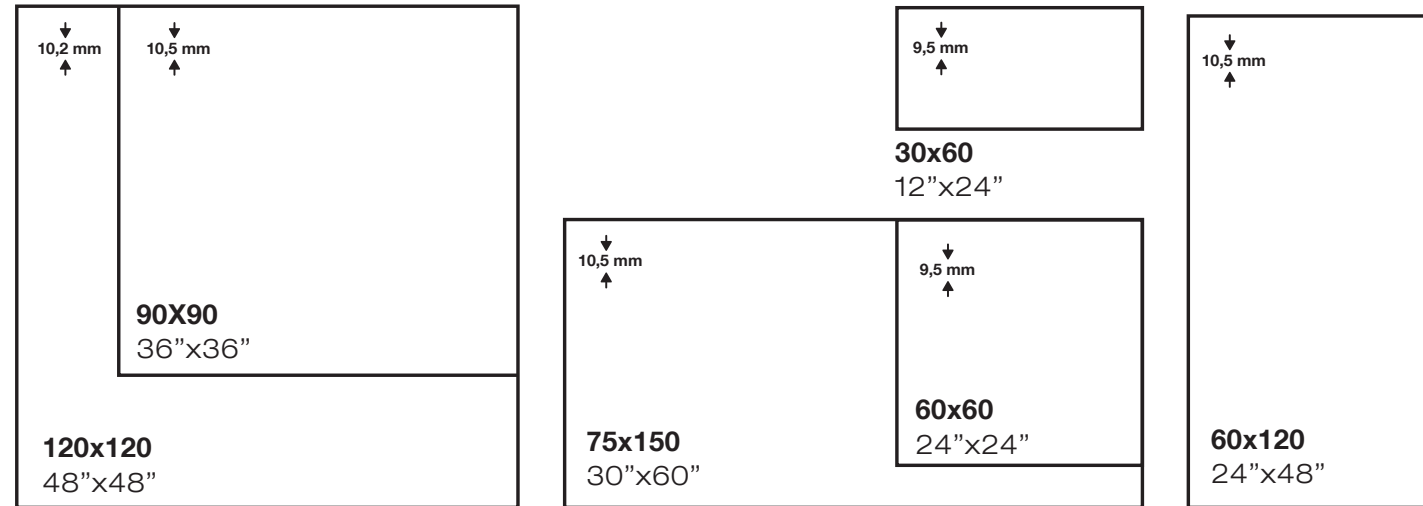

method

DCOF ☒

pavimento _ porcelánico _ rectificado _ masa coloreada _ mate _ lappato
floor tile _ porcelain _ rectified _ colored body _ matt _ lappato

Serie susceptible de tratamiento antideslizante bajo demanda.
Series susceptible to anti-slip treatment on request.
Série sensible au traitement antidérapant sur demande.
Serie mit Antirutschbehandlung auf Anfrage.

30x30 MP185 Mosaicos
Mosaics
Mosaïques
Mosaik