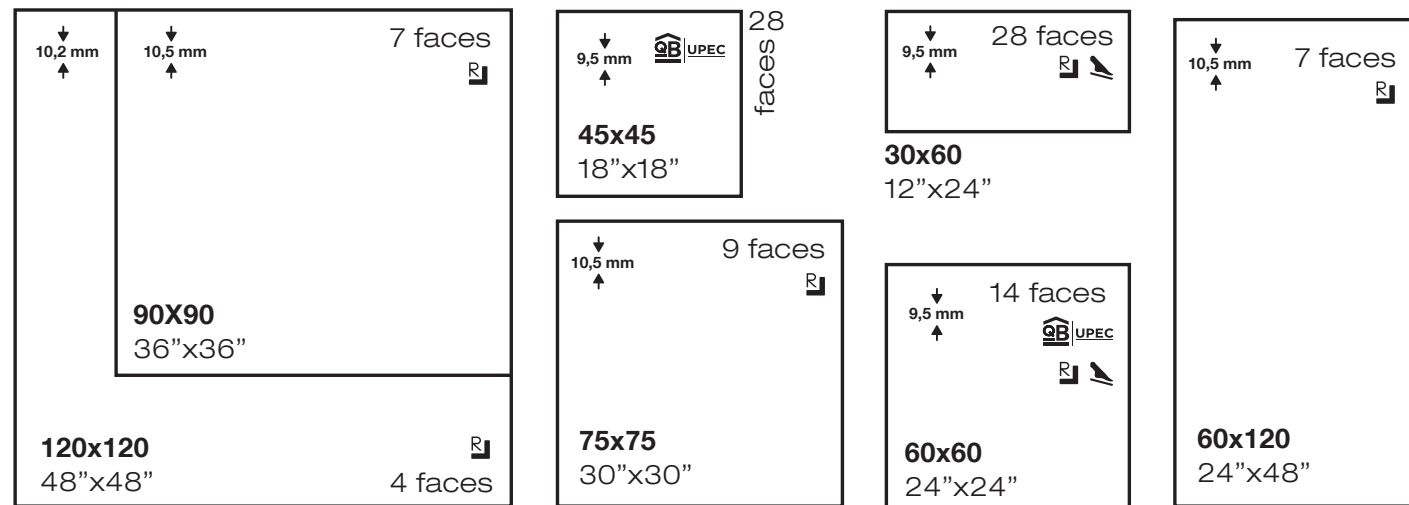

ziro

DCOF ☒

pavimento _ porcelánico _ rectificado _ masa coloreada _ mate _ lappato
floor tile _ porcelain _ rectified _ colored body _ matt _ lappato

Mosaicos
Mosaics
Mosaïques
Mosaik

Los tamaños 30x60 y 60x60 se puede suministrar antideslizantes.
30x60 and 60x60 sizes from collection can be produced on antislip finish.
Les tailles 30x60 et 60x60 peuvent être fournies antidérapantes.
Die Größen 30x60 und 60x60 können rutschfest geliefert werden.

Serie susceptible de tratamiento antideslizante bajo demanda excepto en 45x45.
Series susceptible to anti-slip treatment on request except in 45x45.
Série sensible au traitement antidérapant sur demande sauf en 45x45.
Serie mit Antirutschbehandlung auf Anfrage außer in 45x45.

PACKING & SPECIAL PIECES

	Pc/Cj	M2/Cj	Cj/Pl	M2/Pl	Kg/Cj	Kg/Pl
30x60	7	1,26	40	50,4	24,1	984
45x45	6	1,22	52	63,44	25,8	1361,6
60x60	4	1,44	30	43,2	30	920
60x120	2	1,44	32	46,08	34,5	1124
75x75	3	1,69	30	50,7	41,2	1256
90x90	2	1,62	27	43,74	40	1100
120x120	1	1,44	36	51,84	36,36	1328,96

	Mate Rect.	ADZ	Lappato	Mate
30x60	MP126	MP125	MP123	-
45x45	-	-	-	MP136
60x60	MP175	MP173	MP172	-
60x120	MP320	-	MP321	-
75x75	MP193	-	MP191	-
90x90	MP207	-	MP203	-
120x120	MP330	-	MP331	-

Ver página 583
See page 583

Rodapié
Skirting

Peldaño
Step