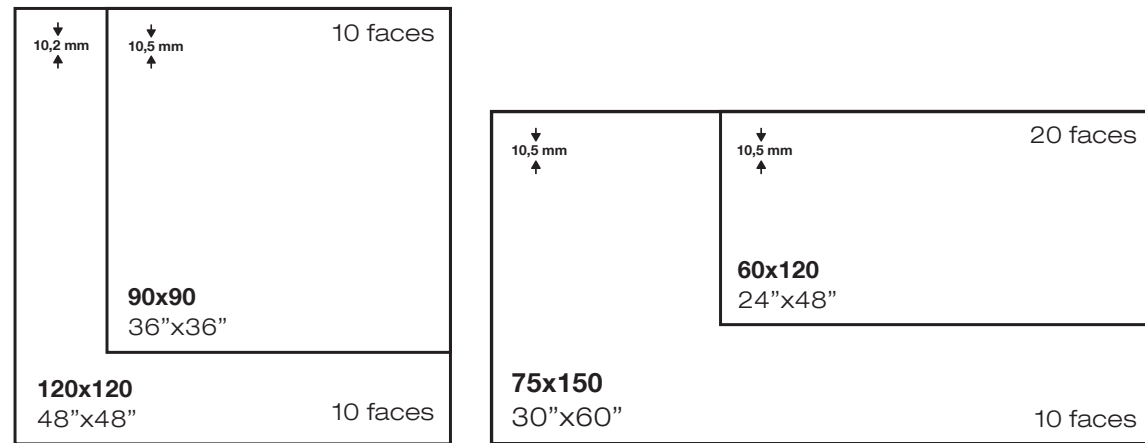

pulsar

pavimento _ porcelánico _ pulido _ rectificado
floor tile _ porcelain _ polished _ rectified