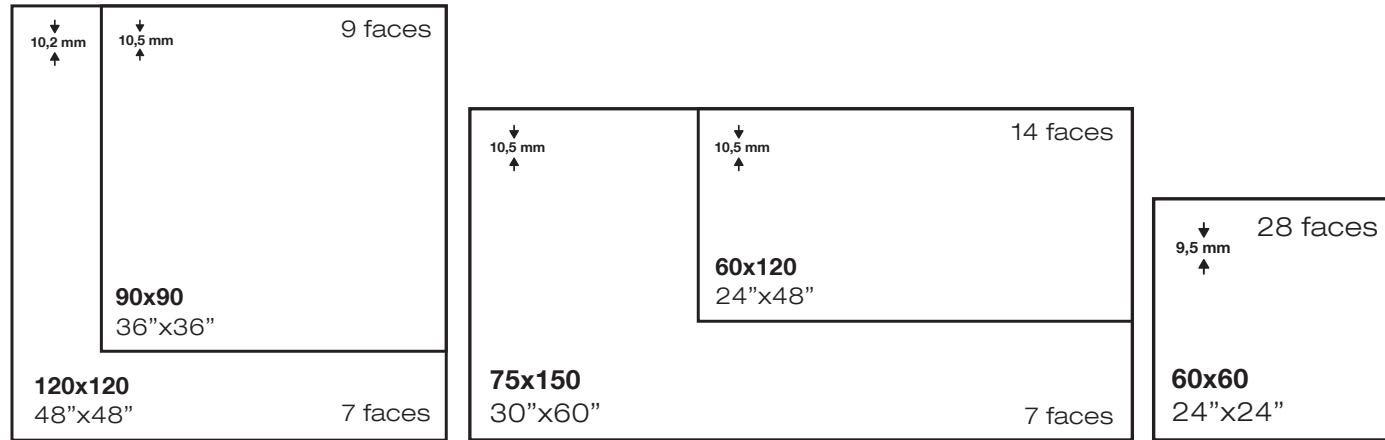

belice

pavimento _ porcelánico _ pulido _ rectificado
floor tile _ porcelain _ polished _ rectified

Serie también disponible en mate.
Series also available in matt.
Série également disponible en mat.
Serie auch in matt erhältlich.