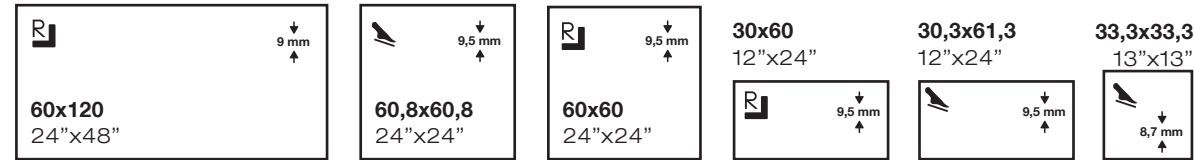

manhattan

Formato únicamente disponible en ADZ en los colores Pearl, Tan y Grey.

Serie susceptible de tratamiento antideslizante bajo demanda.
Series susceptible to anti-slip treatment on request.
Série sensible au traitement antidérapant sur demande.
Serie mit Antirutschbehandlung auf Anfrage.

PACKING & SPECIAL PIECES

	Pc/Cj	M2/Cj	Cj/PI	M2/PI	Kg/Cj	Kg/PI
30x60	6	1,08	48	51,84	23,6	984
30,3x61,3	7	1,3	40	52	25	1020
33x33	12	1,33	46	61,18	24,35	1140,1
60x60	4	1,44	30	43,2	30	920
60,8x60,8	4	1,48	30	44,4	31,35	960,5
60x120	2	1,44	36	51,84	29,5	1082

	Cód.	Rect.	ADZ
30x60	-	MP120	-
30,3x61,3	MP110	-	MP116
33x33	-	-	MP105
60x60	-	MP170	-
60,8x60,8	MP160	-	MP165
60x120	-	MP180	-

Ver página 581
See page 581

Rodapié
Skirting

Peldaño
Step

Manhattan tan 60x120 / 24" x48"