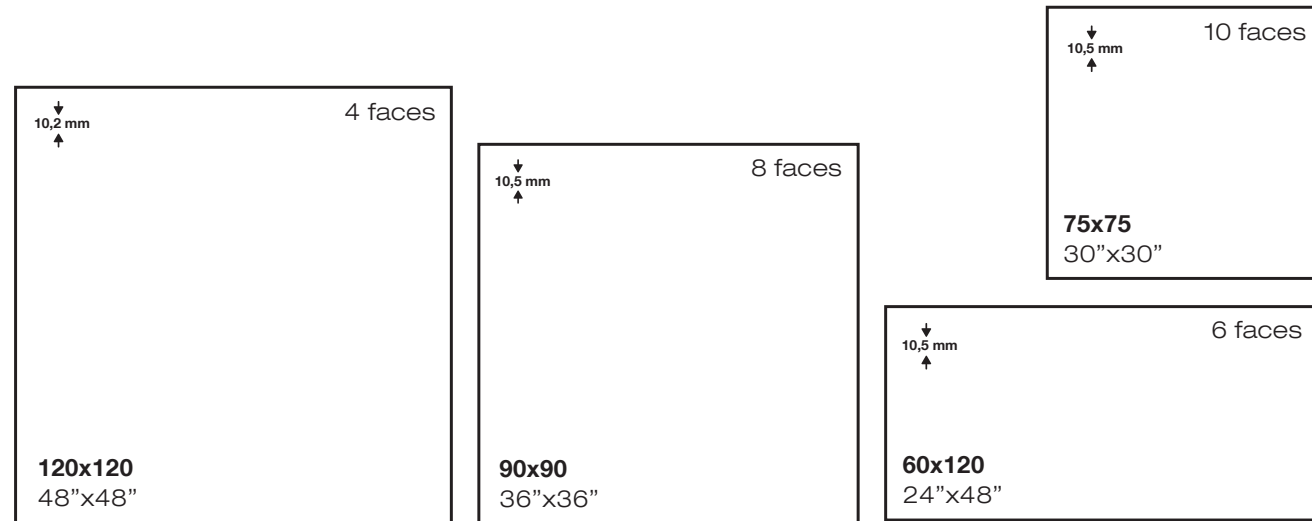

Lindsay mate 120x120 / 48"x48" _ Cima negro 13x15 / 5"x6"

lugano

Lugano marfil 60x120 / 24"x48"

Lugano

pavimento _ porcelánico _ pulido _ rectificado
 floor tile _ porcelain _ polished _ rectified

Lugano marfil 75x75 / 30"x30"