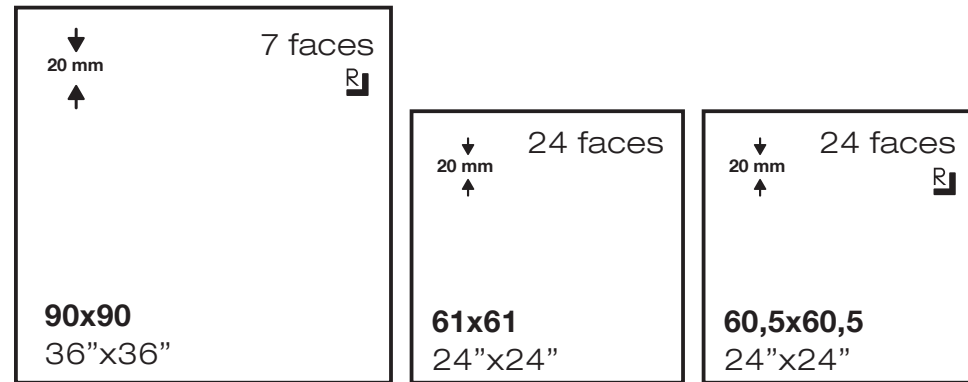

grain stone

pavimento adz _ porcelánico _ rectificado _ masa coloreada _ mate
adz floor tile _ porcelain _ rectified _ colored body _ matt