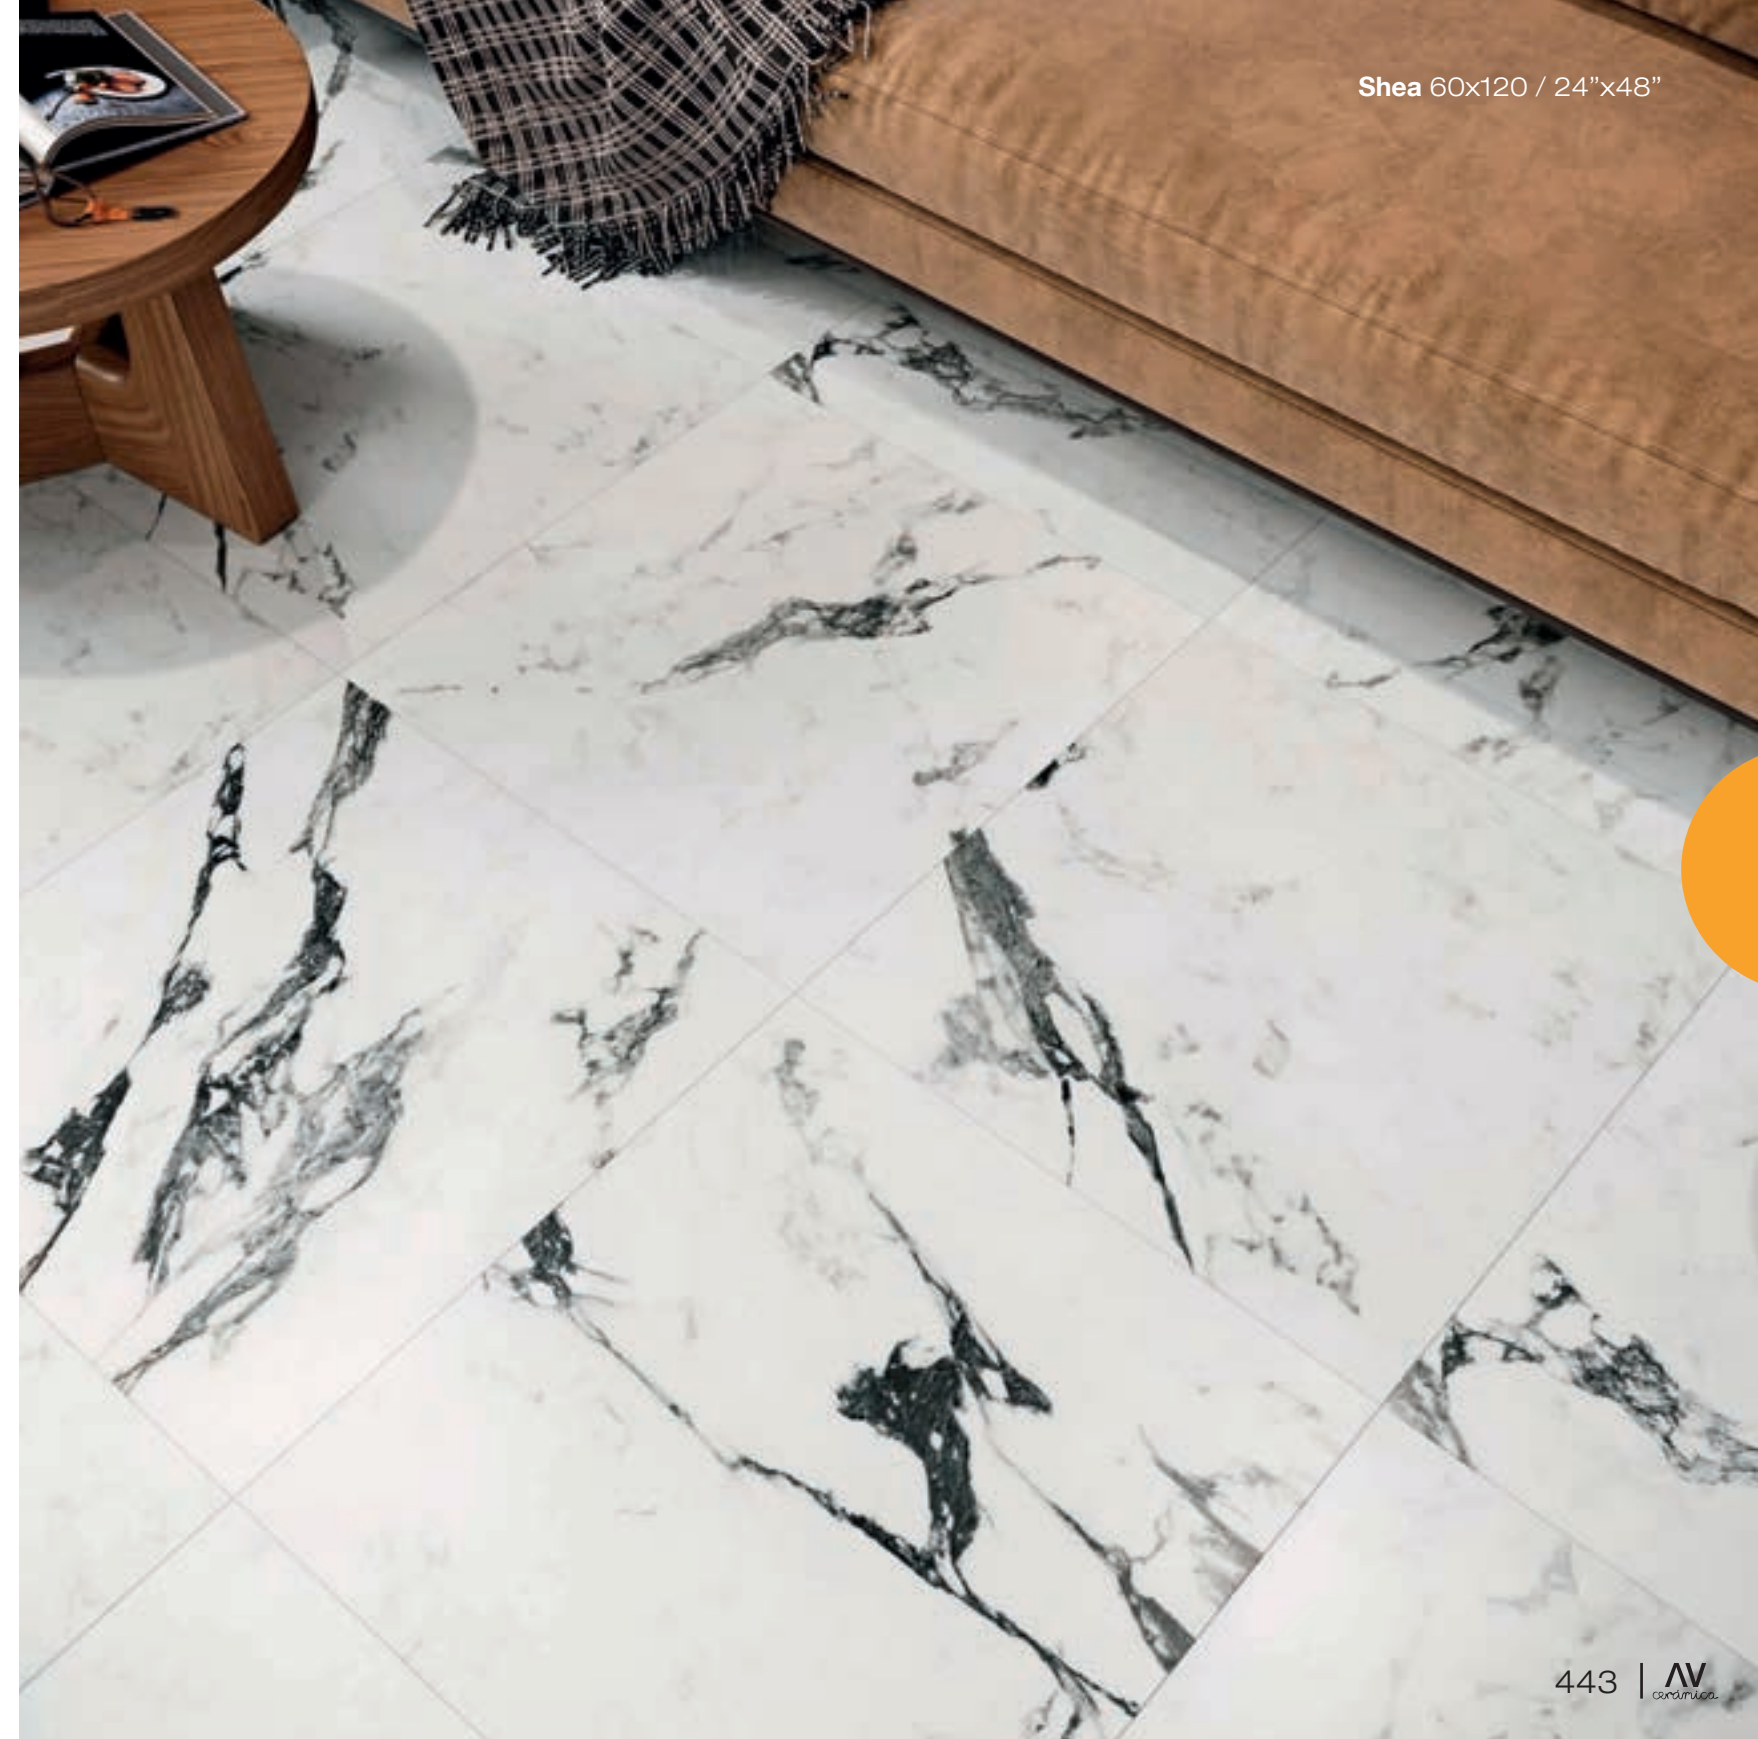

Ver página 581
See page 581

Rodapié
Skirting

Peldaño
Step

belgravia

Belgravia beige 60x120 / 24"x48"

Serie susceptible de tratamiento antideslizante bajo demanda.
Series susceptible to anti-slip treatment on request.
Série sensible au traitement antidérapant sur demande.
Serie mit Antirutschbehandlung auf Anfrage.