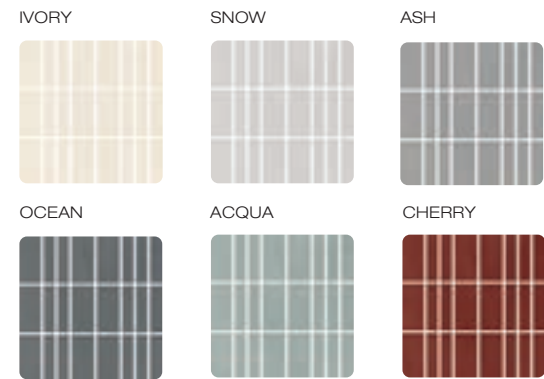

PIEZAS ESPECIALES
special pieces

MALLAS / 30X30 cm

PACKING & SPECIAL PIECES

	Pc/Cj	M2/Cj	Cj/PI	M2/PI	Kg/Cj	Kg/PI
30x90	4	1,08	64	69,12	18,75	1220
30x90 Rlv	5	1,35	63	85,05	20,22	1293,86

	Cód.	Cód.
Iris	MB140	Rlv Myra / Icon MB145
Malla	P705	Dc Iris / Canvas MB146

Iris snow / Rlv Icon snow / Dc Iris 30x90 / 12''x36''