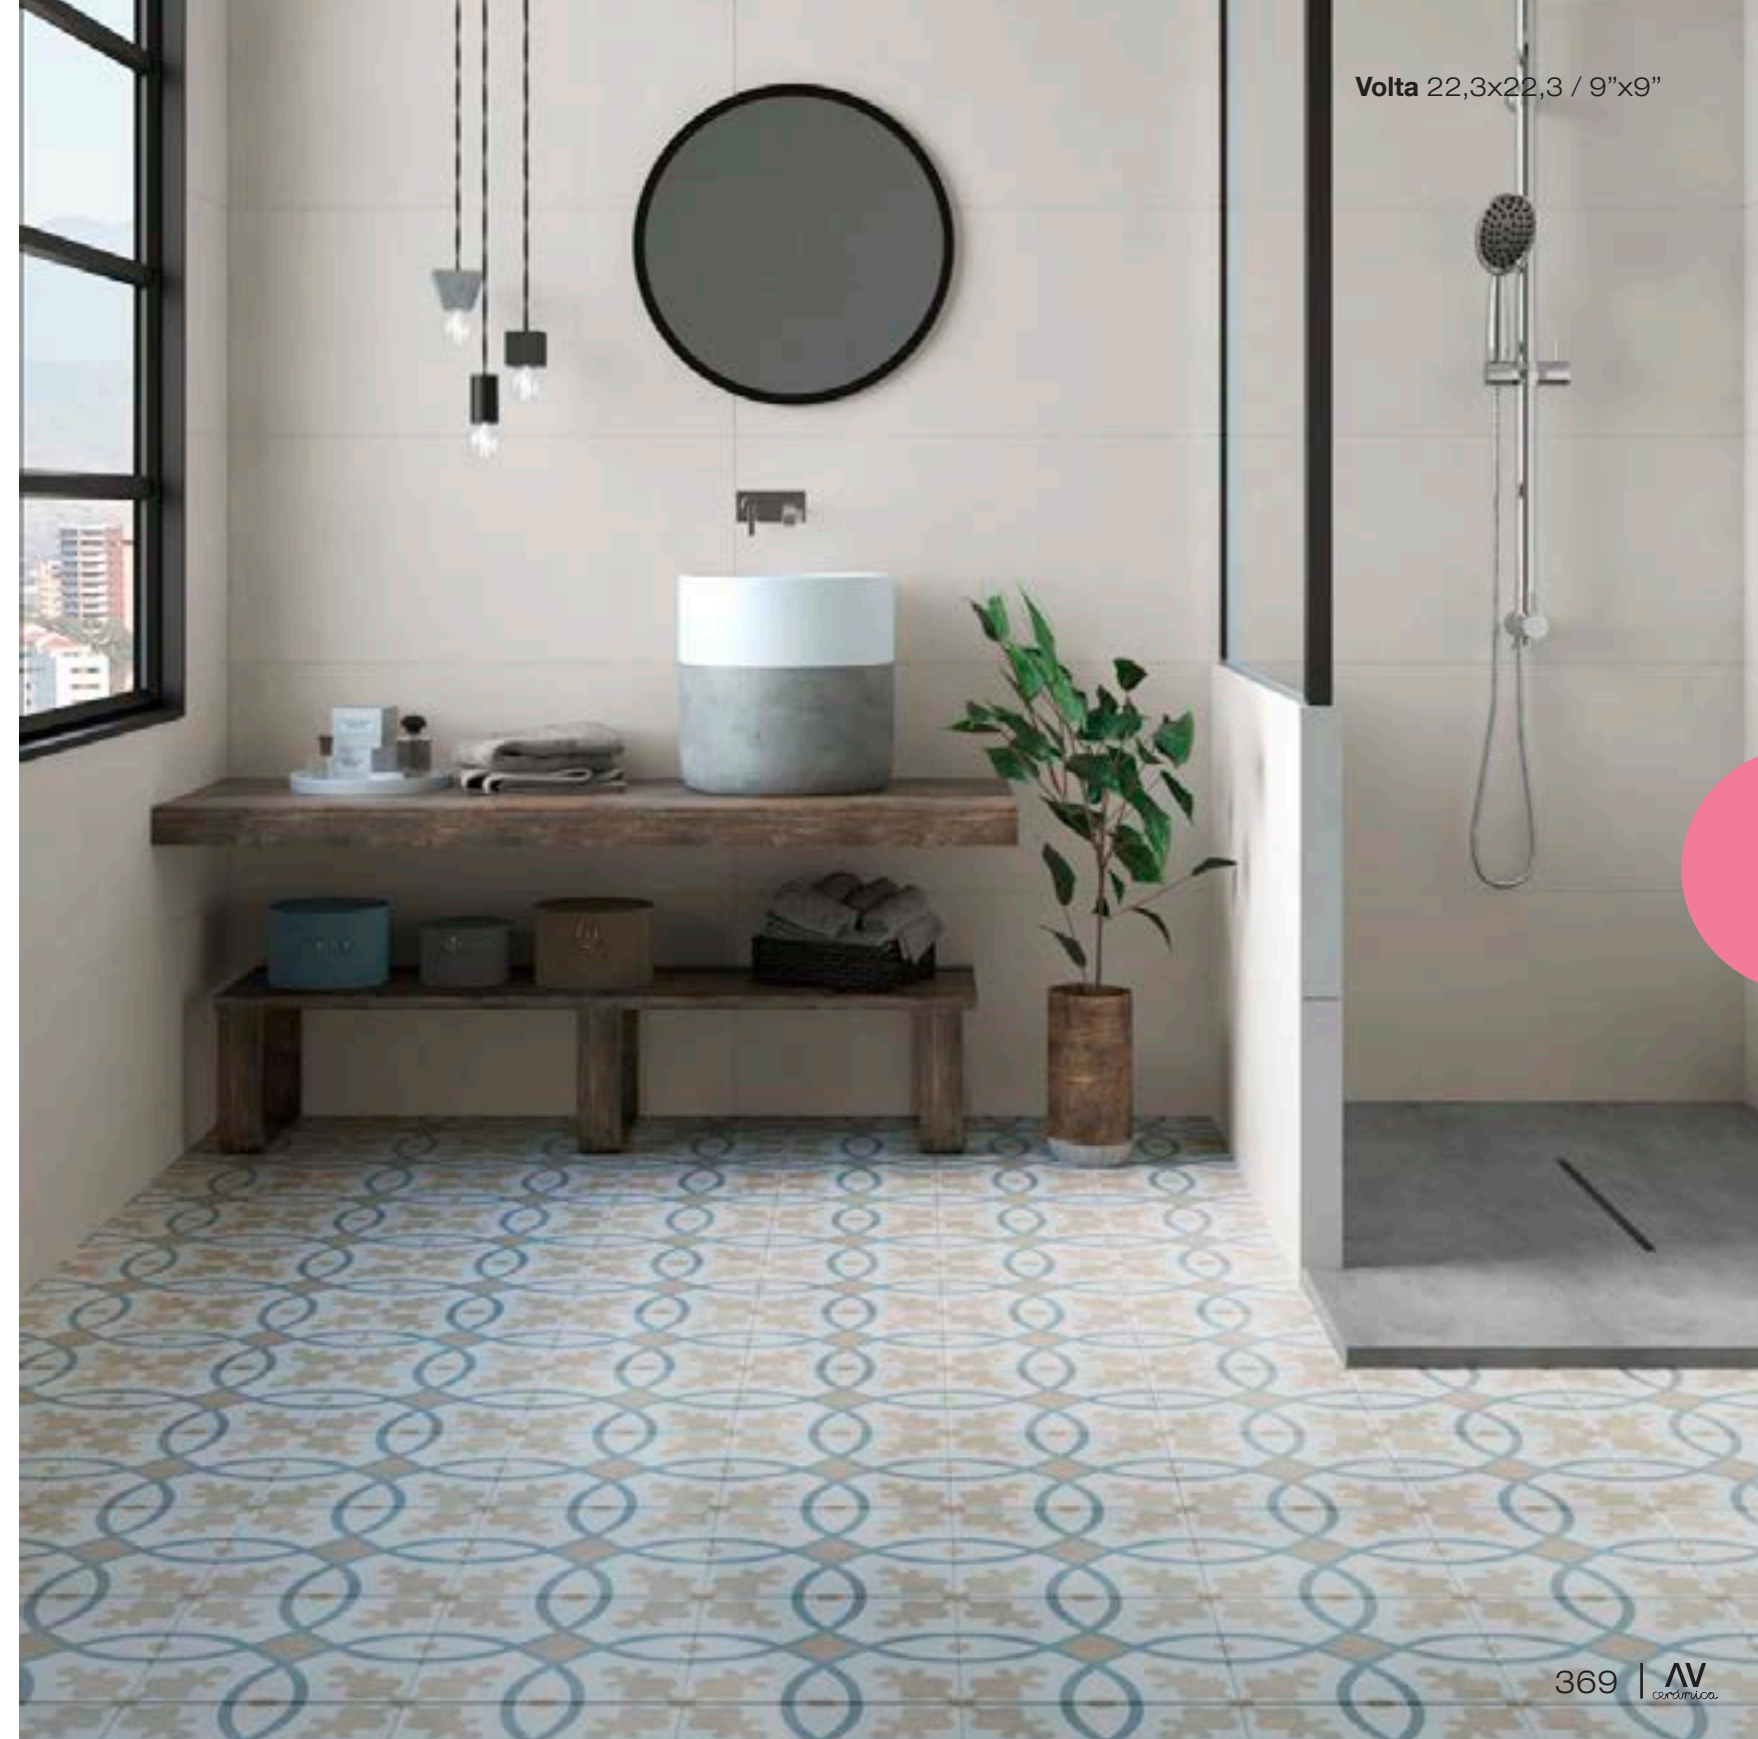

pastel collection

PO

↓
11 mm
↑
22,3x22,3
9"x9"

PACKING & SPECIAL PIECES

	Pc/Cj	M2/Cj	Cj/PI	M2/PI	Kg/Cj	Kg/PI
22,3x22,3	20	1	45	45	24	1100

	Cód.
22,3x22,3	MP101

Volta 22,3x22,3 / 9"x9"