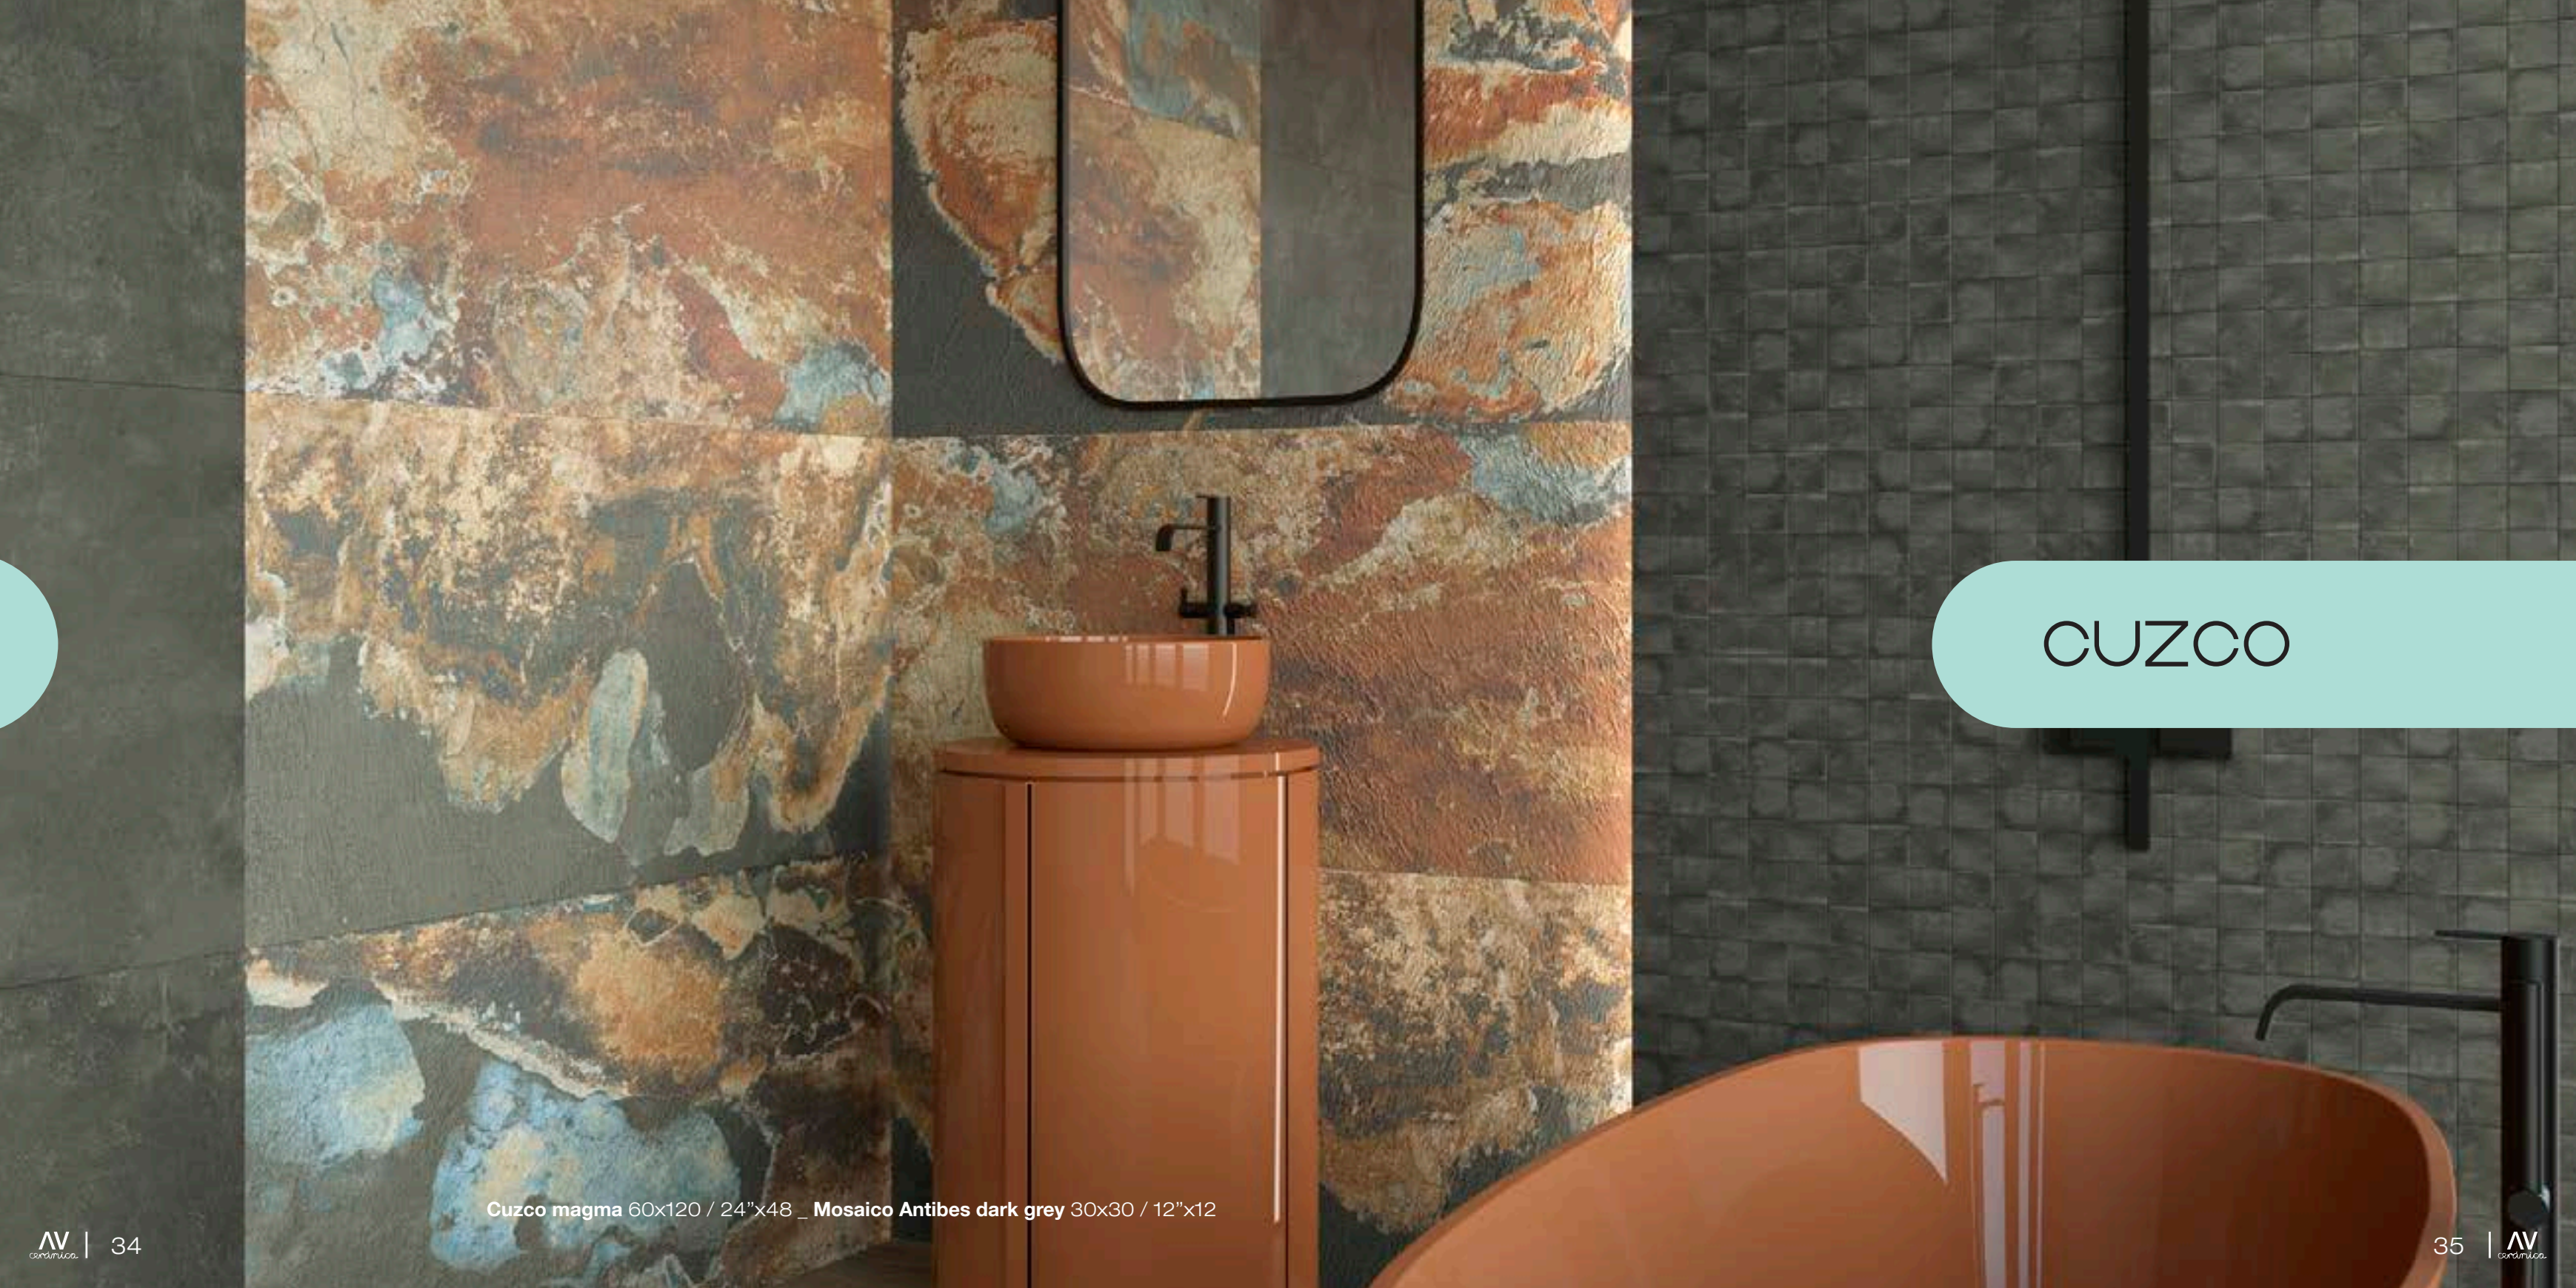

Rodapié
 Skirting

Peldaño
 Step

Chrome fire 60x120 / 24"x48" _ Aeris 60x120 / 24"x48"

white

fire

blue

graphite

CUZCO