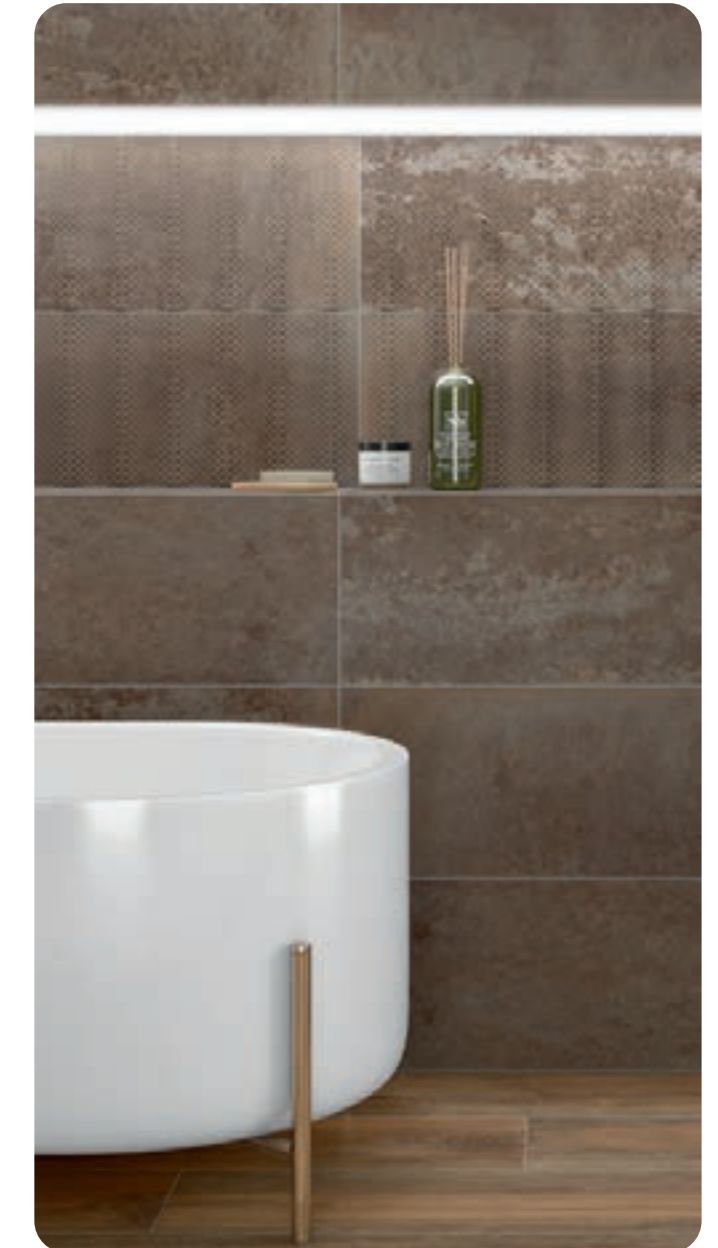

White Body Wall Tile
Pasta Blanca

		33,3x100cm / 13"x24"	60x60 / 24"x24"	30x90cm / 11,8"x35,4"	36x80cm / 14"x31,2"	25x70cm / 9,8"x27,5"	30x60cm / 11,8"x23,6"	20x60cm / 7,9"x23,6"	33x55cm / 13"x21,6"	25x50cm / 9,8"x19,7"	20x30 / 8"x12"	20x20 / 8"x8"	30,3x61,3 / 12"/24"
Miller	Rlv Sook												
	Rlv Nature												
North	Rlv North Mix												
	Dc Nest												
Pisa	Rlv Pisa												
	Dc Nest												
Reness	Rlv Nitra												
	Rlv Nitra												
Rochee	Rlv Rochee												
	Rlv Rochee												
Rodano	Rlv Odra												
	Dc Volga												
Royal	Dc Elba												
	Rlv Lineroyal												
Sander	Rlv Georoyal												
	Rlv Must												420
Sandra	Rlv Sandra												
	Rlv Noon												
Sener	Rlv Sener												
	Dc Sener												
Serene	Rlv Serene												
	Dc Sener												
Sonora	Rlv Sonora												
	Dc Sener												
Stuc	Rlv Flavia												
	Rlv Smart												
	Dc Link												
Styl	Rlv Elyt												
	Dc Link												426
Terranova	Rlv Terranova												
	Rlv Indoc												
Timisoara	Rlv Galagos												
	Rlv Kross												
Townes	Rlv Nimes												
	Dc Bree												426
Ziro	Rlv Nimes												
	Dc Ergo												

20mm Thicknes
Espesorado 20mm

Red Body Wall Tile
Revestimiento Pasta Roja

RLV CERES ÓXIDO 30x90 / 12"x36"