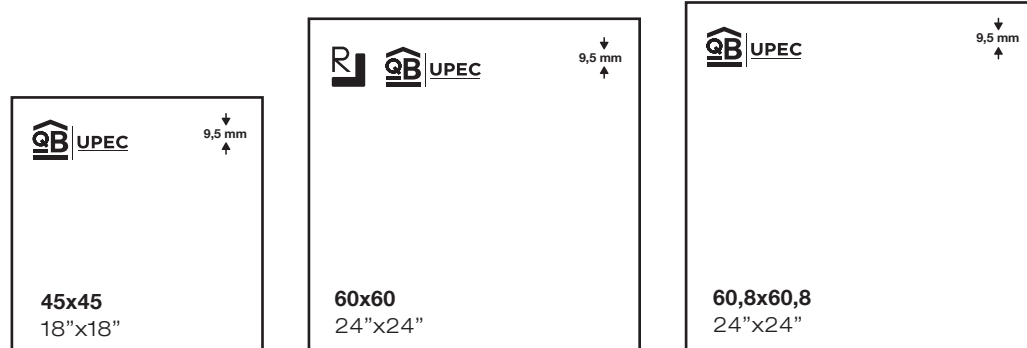

arena

gris

PACKING & SPECIAL PIECES

	Pc/Cj	M2/Cj	Cj/Pl	M2/Pl	Kg/Cj	Kg/Pl	Cód.
17x52	17	1,5	55	82,5	23,2	1296	17x52 MP100

Safeer blanco 17x52 / 7"x21"

mat collection

Los modelos Ziro gris 60x60 y Southrock perla, gris y marengo 45x45 se pueden suministrar antideslizantes.
 Ziro gris 60x60 and Southrock perla, gris and marengo 45x45 size can be supplied non-slip.
 Ziro gris 60x60 et Southrock perla, gris and marengo 45x45 peut être fourni antidérapant.
 Ziro gris 60x60 und Southrock perla, gris and marengo 45x45 kann rutschfest geliefert werden.