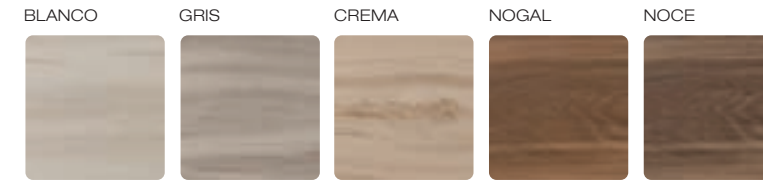

Flat

RB

30x90
12"x36"

↓
8,5 mm
↑

PACKING & SPECIAL PIECES

PAVIMENTO RECOMENDADO recommended floor tile

■ **TIOGA** / 20X60 cm

	Pc/Cj	M2/Cj	Cj/PI	M2/PI	Kg/Cj	Kg/PI
30x90	7	1,9	48	91,2	30,5	1484
	Cód.		Cód.		Cód.	
Flat	MR160	Cerro	MR155	Lake	MR155