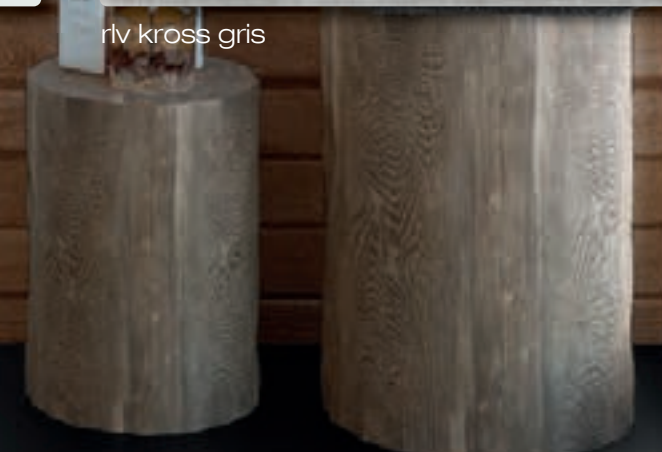

Timisoara / Rlv Kross 30x90 / 12"x36"

timisoara

rlv kross haya

rlv galagos brillo

rlv kross

timisoara

rlv kross gris

daffen