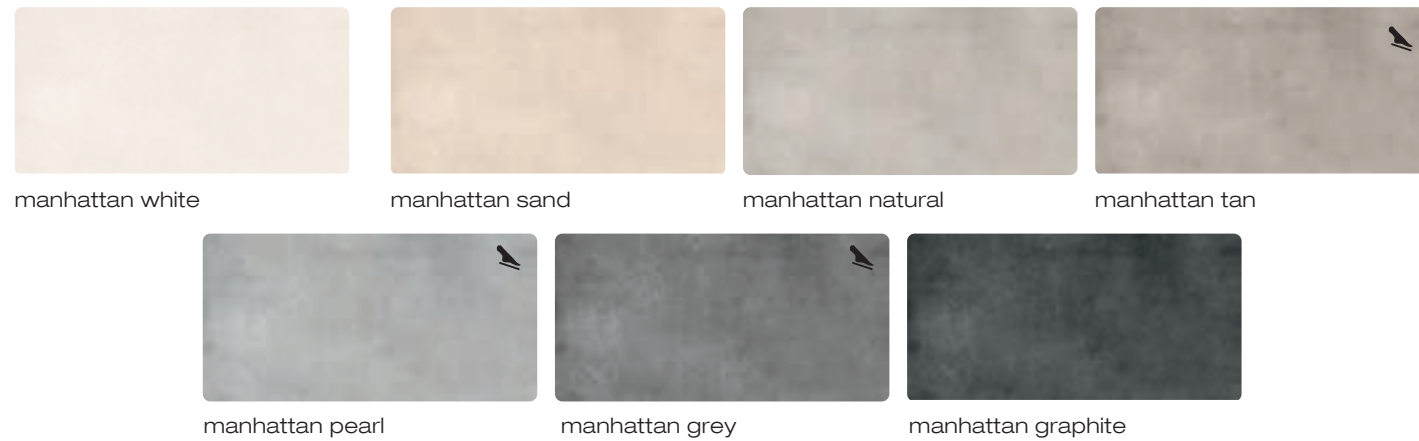

Formato únicamente disponible en ADZ en los colores Pearl, Tan y Grey.

Serie susceptible de tratamiento antideslizante bajo demanda.
Series susceptible to anti-slip treatment on request.
Série sensible au traitement antidérapant sur demande.
Serie mit Antirutschbehandlung auf Anfrage.