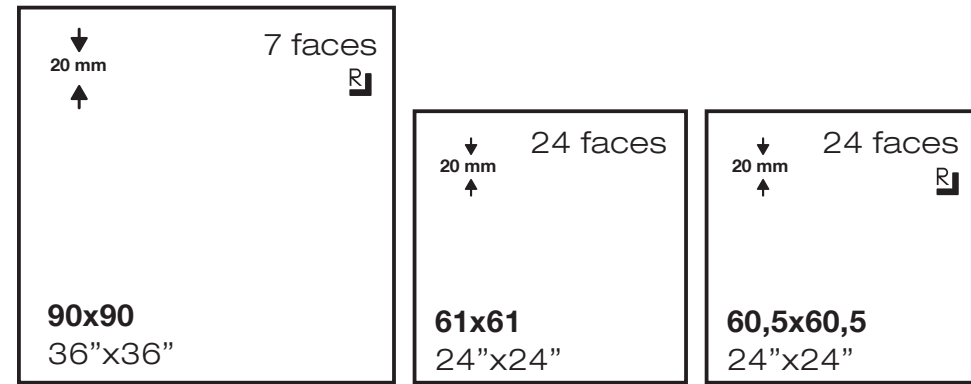

ivory

pearl

grey

dark grey

elder

Elder taupe 90x90 / 36"x36"

elder

pavimento adz _ porcelánico _ rectificado _ masa coloreada _ mate
 adz floor tile _ porcelain _ rectified _ colored body _ matt