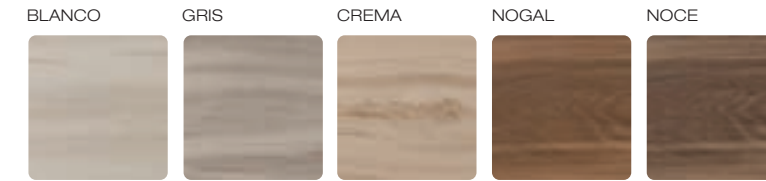

Flat

RB

GRUPO
BIII

25x70
10"x28"

↓
8,5 mm
↑

PAVIMENTO RECOMENDADO

recommended floor tile

■ **TIOGA** / 20X60 cm