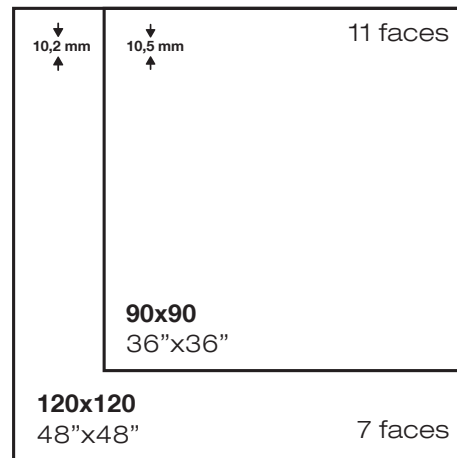

uyuni

Uyuni 60x120 / 24"x48" _ Uyuni 120x120 / 48"x48"

uyuni

pavimento _ porcelánico _ pulido _ rectificado
 floor tile _ porcelain _ polished _ rectified

Serie también disponible en mate.
 Series also available in matt.
 Série également disponible en mat.
 Serie auch in matt erhältlich.