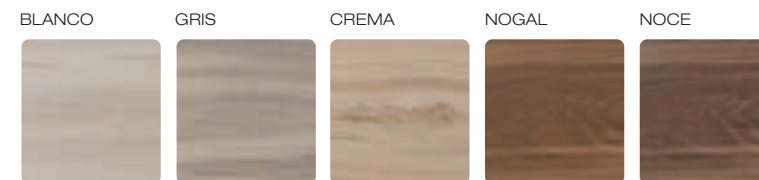

PAVIMENTO RECOMENDADO
recommended floor tile

■ **TIOGA / 20X60 cm**