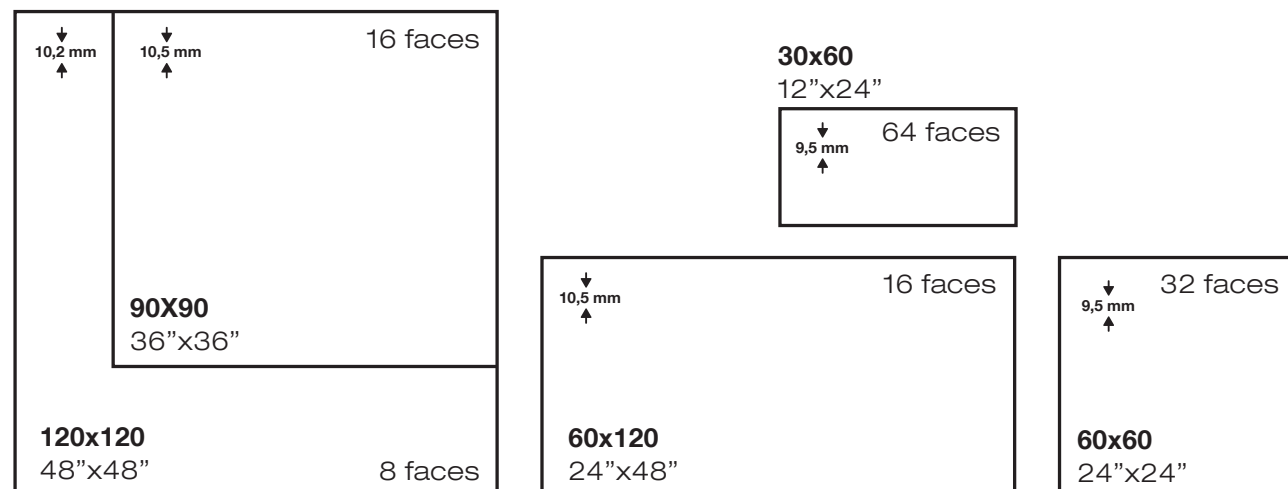

petrae

DCOF ☒

pavimento _ porcelánico _ rectificado _ masa coloreada _ mate
floor tile _ porcelain _ rectified _ colored body _ matt

Serie susceptible de tratamiento antideslizante bajo demanda.
Series susceptible to anti-slip treatment on request.
Série sensible au traitement antidérapant sur demande.
Serie mit Antirutschbehandlung auf Anfrage.

Mosaicos
Mosaics
Mosaïques
Mosaik

PACKING & SPECIAL PIECES

	Pc/Cj	M2/Cj	Cj/PI	M2/PI	Kg/Cj	Kg/PI
30x60	6	1,08	48	51,84	23,6	1152,8
60x60	4	1,44	30	43,2	30	920
60x120	2	1,44	32	46,08	34,5	1124
90x90	2	1,62	27	43,74	40	1100
120x120	1	1,44	36	51,84	36,36	1328,96

	Mate
30x60	MP126
60x60	MP175
60x120	MP320
90x90	MP207
120x120	MP330

Ver página 583
See page 583

Rodapié
Skirting

Peldaño
Step