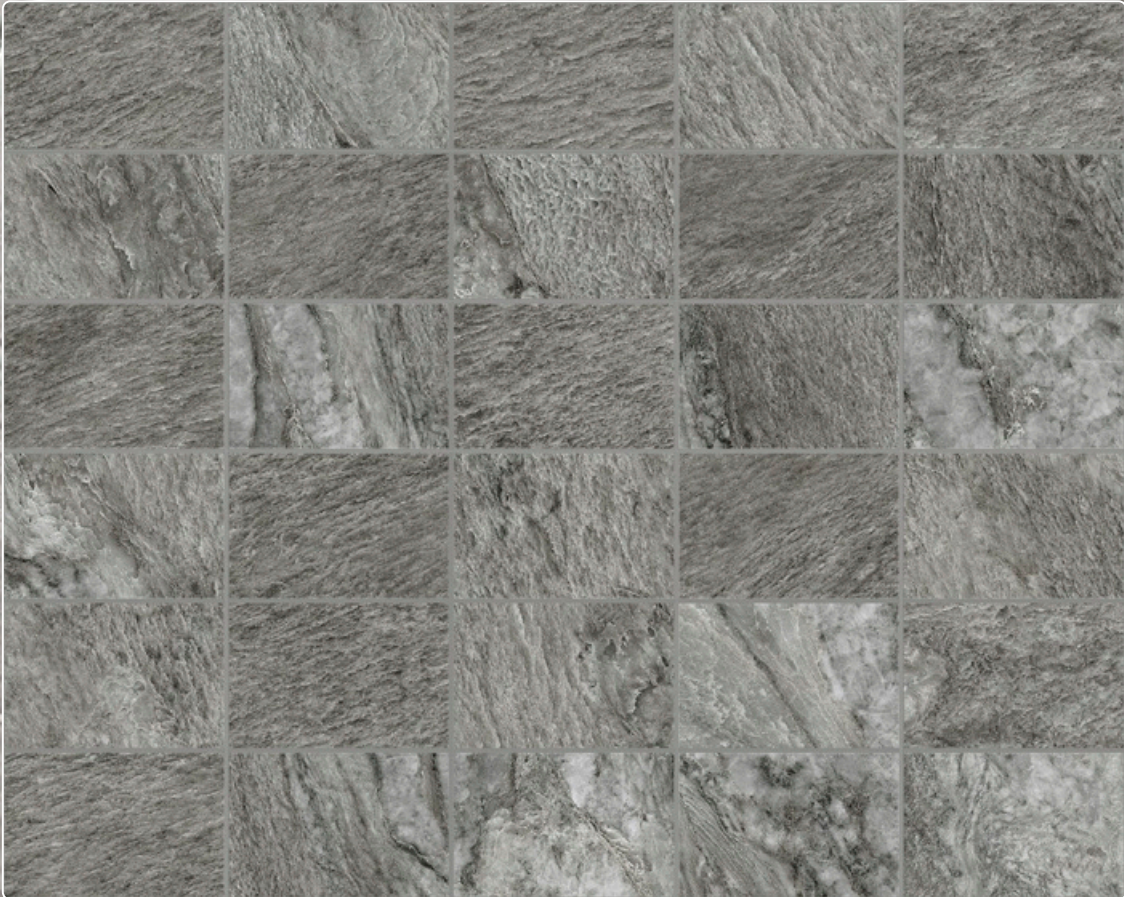

piazza

Piazza blanco 20x20 / 8"x8"

PIAZZA BLANCO 20X30 / 8X12"

PIAZZA GRIS 20X20 / 8X8" _ 20X30 / 8X12"

PIAZZA GRAFITO 20X30 / 8X12"

piazza

pavimento adz _ porcelánico _ masa coloreada _ mate _ no rectificado
 adz floor tile _ porcelain _ colored body _ matt _ non rectified