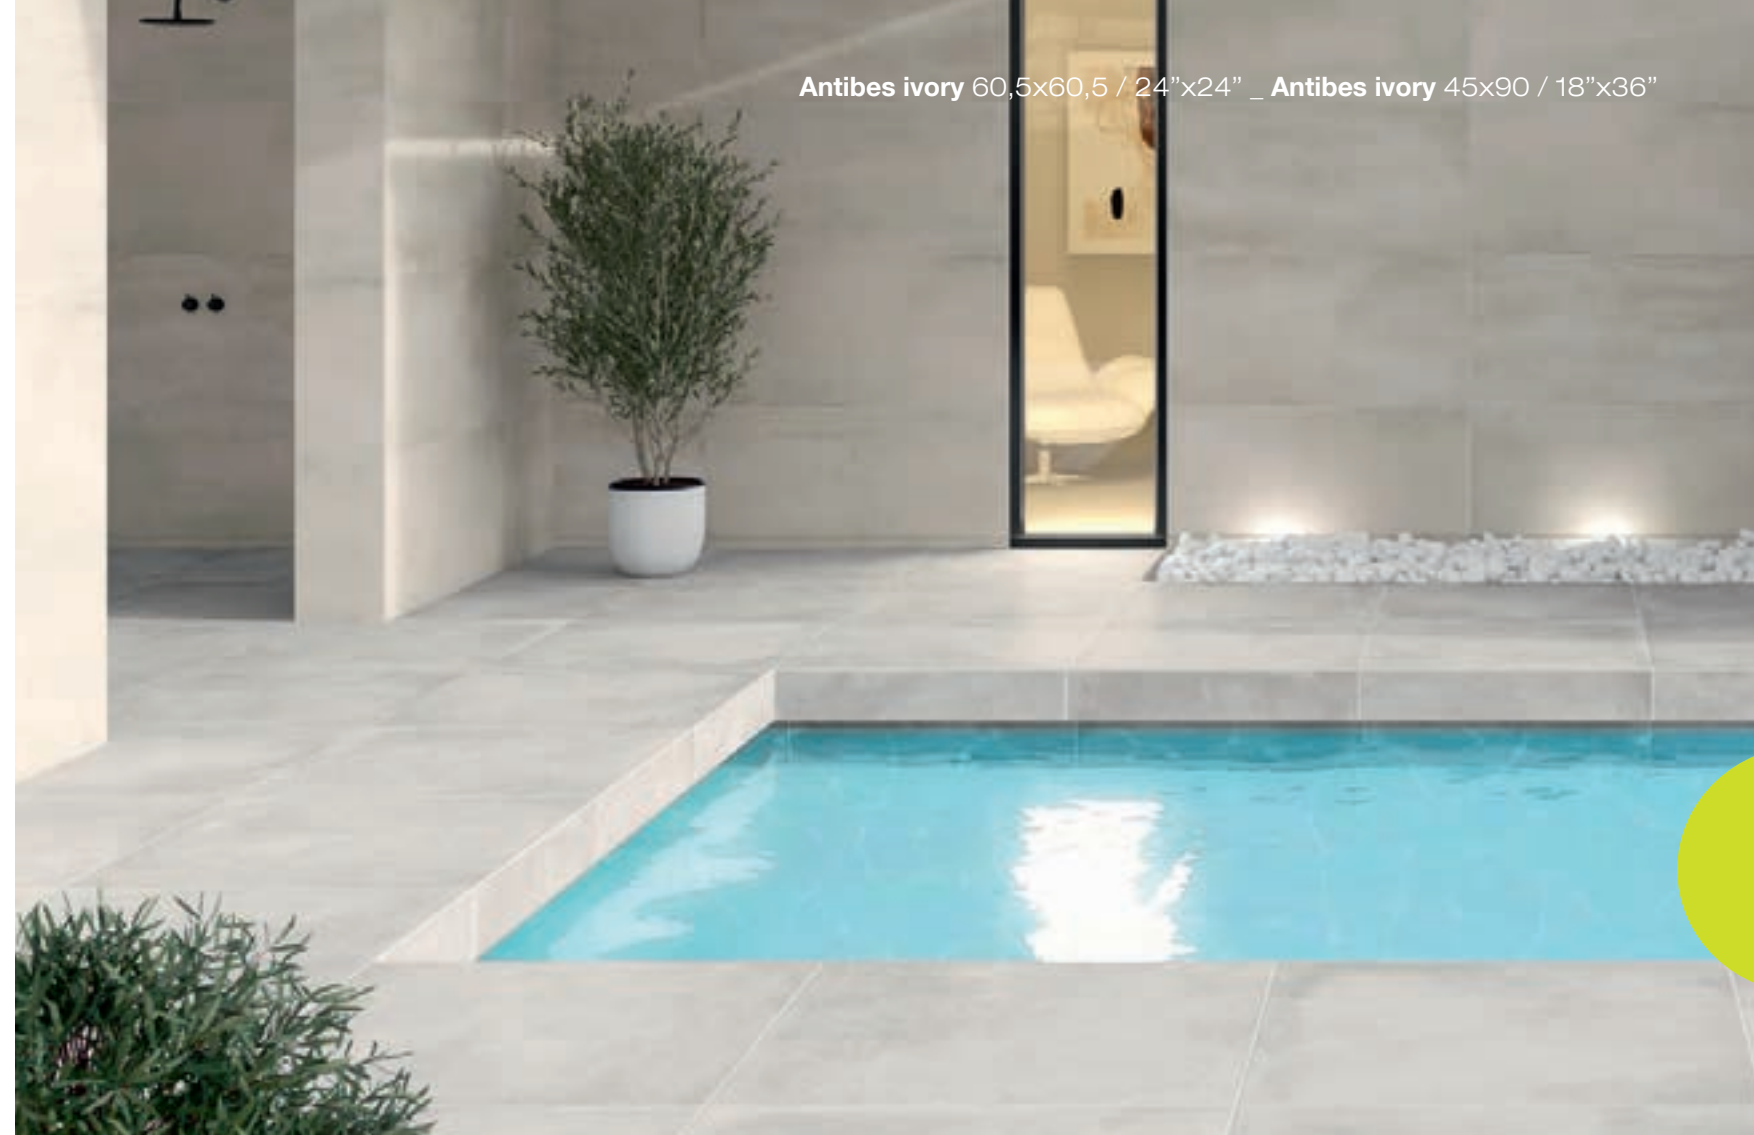

antibes

pavimento adz _ porcelánico _ rectificado _ masa coloreada _ mate
adz floor tile _ porcelain _ rectified _ colored body _ matt

PACKING & SPECIAL PIECES

	Pc/Cj	M2/Cj	Cj/PI	M2/PI	Kg/Cj	Kg/PI	
60,5x60,5	2	0,73	30	21,9	34	1040	Rect. 20mm
							60,5x60,5 MP510

Ver página 574
See page 574

Antibes ivory 60,5x60,5 / 24"x24" _ Antibes ivory 45x90 / 18"x36"

ivory

pearl

grey

dark grey