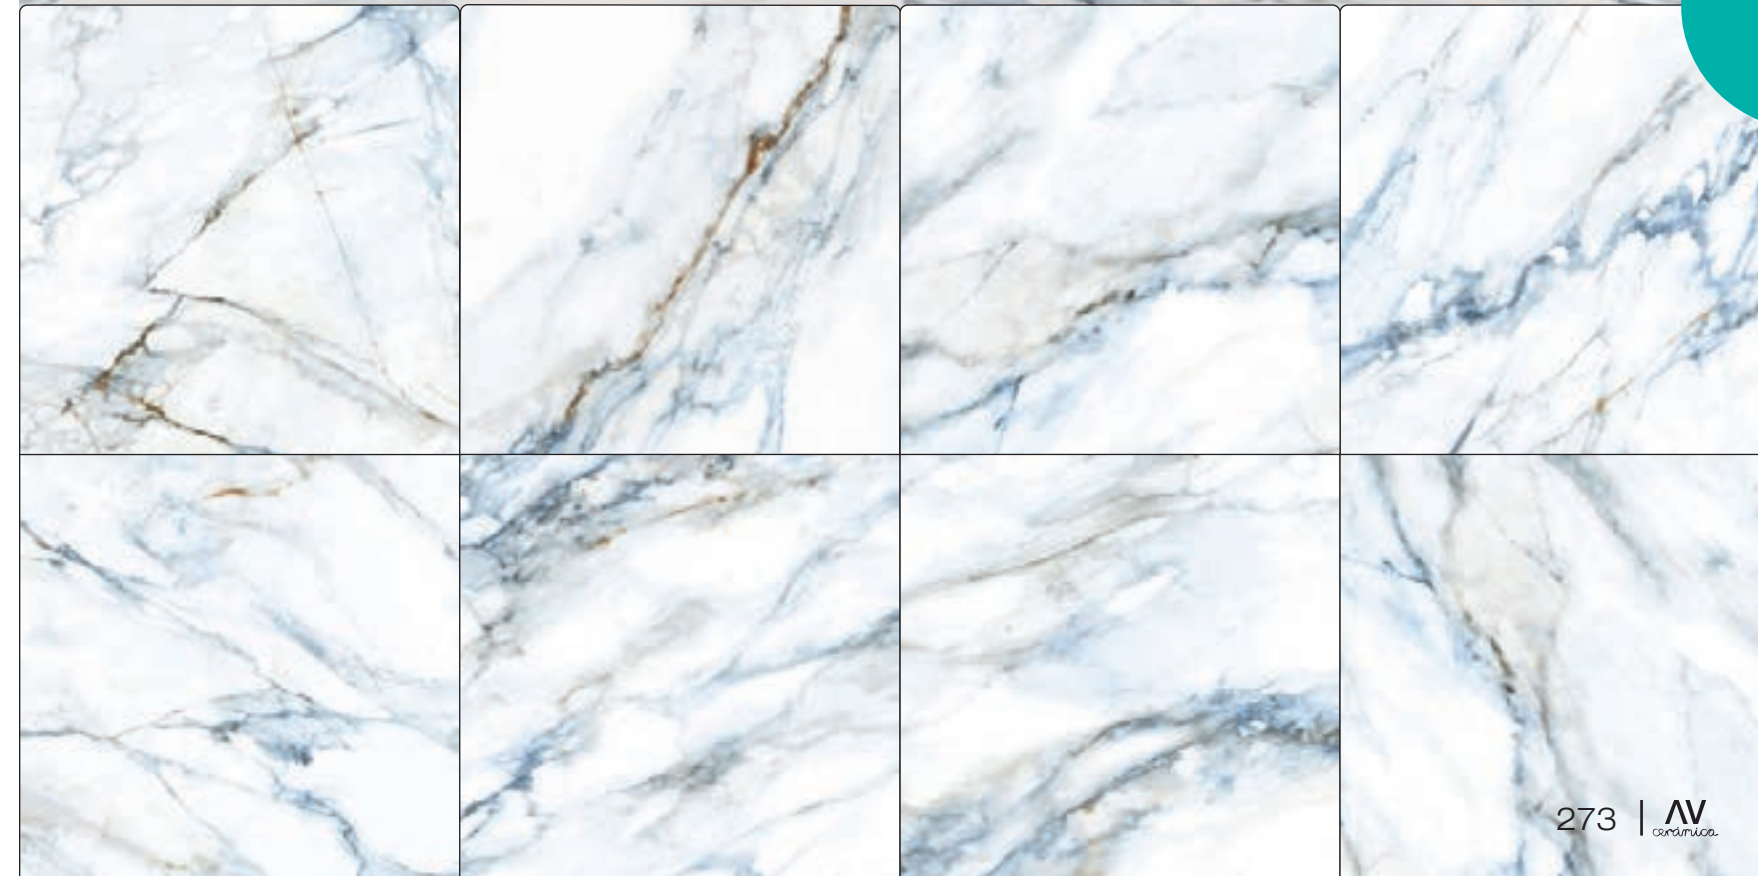

	Pulido	Mate
30x60	MP124	MP120
60x60	MP174	MP175
60x120	MP323	MP320
120x120	MP333	MP330

Ver página 582
 See page 582

Rodapié
 Skirting

Peldaño
 Step

Urli Blue mate 120x120 / 48"x48" _ Chrome blue 60x120 / 24"x48"