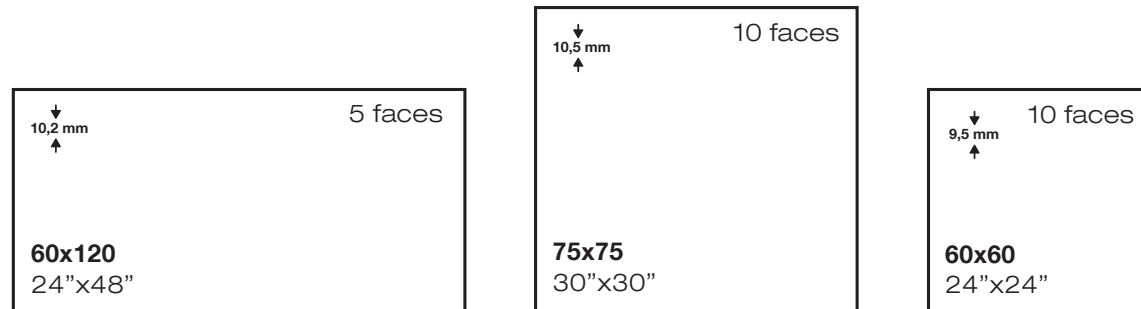

FORUM

pavimento _ porcelánico _ pulido _ rectificado
floor tile _ porcelain _ polished _ rectified

Forum 60x120 / 24"x48"

PACKING & SPECIAL PIECES

	Pc/Cj	M2/Cj	Cj/PI	M2/PI	Kg/Cj	Kg/PI
60x60	4	1,44	30	43,2	30	920
75x75	3	1,69	30	50,7	41,2	1256
60x120	2	1,44	32	46,08	34,5	1124

	Pulido
60x60	MP174
75x75	MP192
60x120	MP323

Ver página 582
See page 582

Rodapié
Skirting

Peldaño
Step