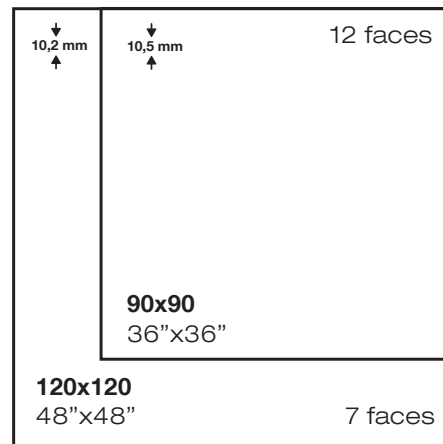

aeris

pavimento _ porcelánico _ pulido _ rectificado
floor tile _ porcelain _ polished _ rectified

Aeris 90x90 / 36"x36"