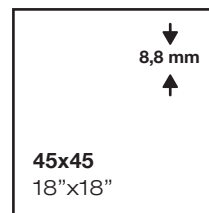

glossy collection

RB

CMYK

TVT

GRUPO Billa