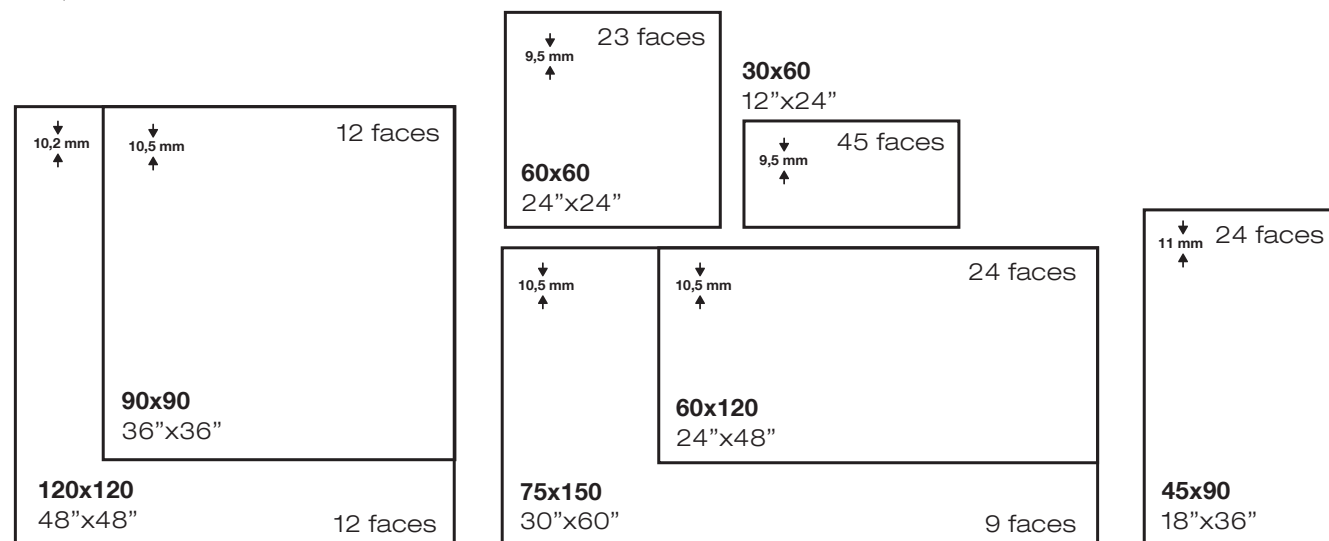

aura

pavimento _ porcelánico _ pulido _ rectificado
floor tile _ porcelain _ polished _ rectified

Serie también disponible en mate pág. 260
Series also available in matt p. 260
Série également disponible en mat p. 260
Serie auch in matt erhältlich p. 260