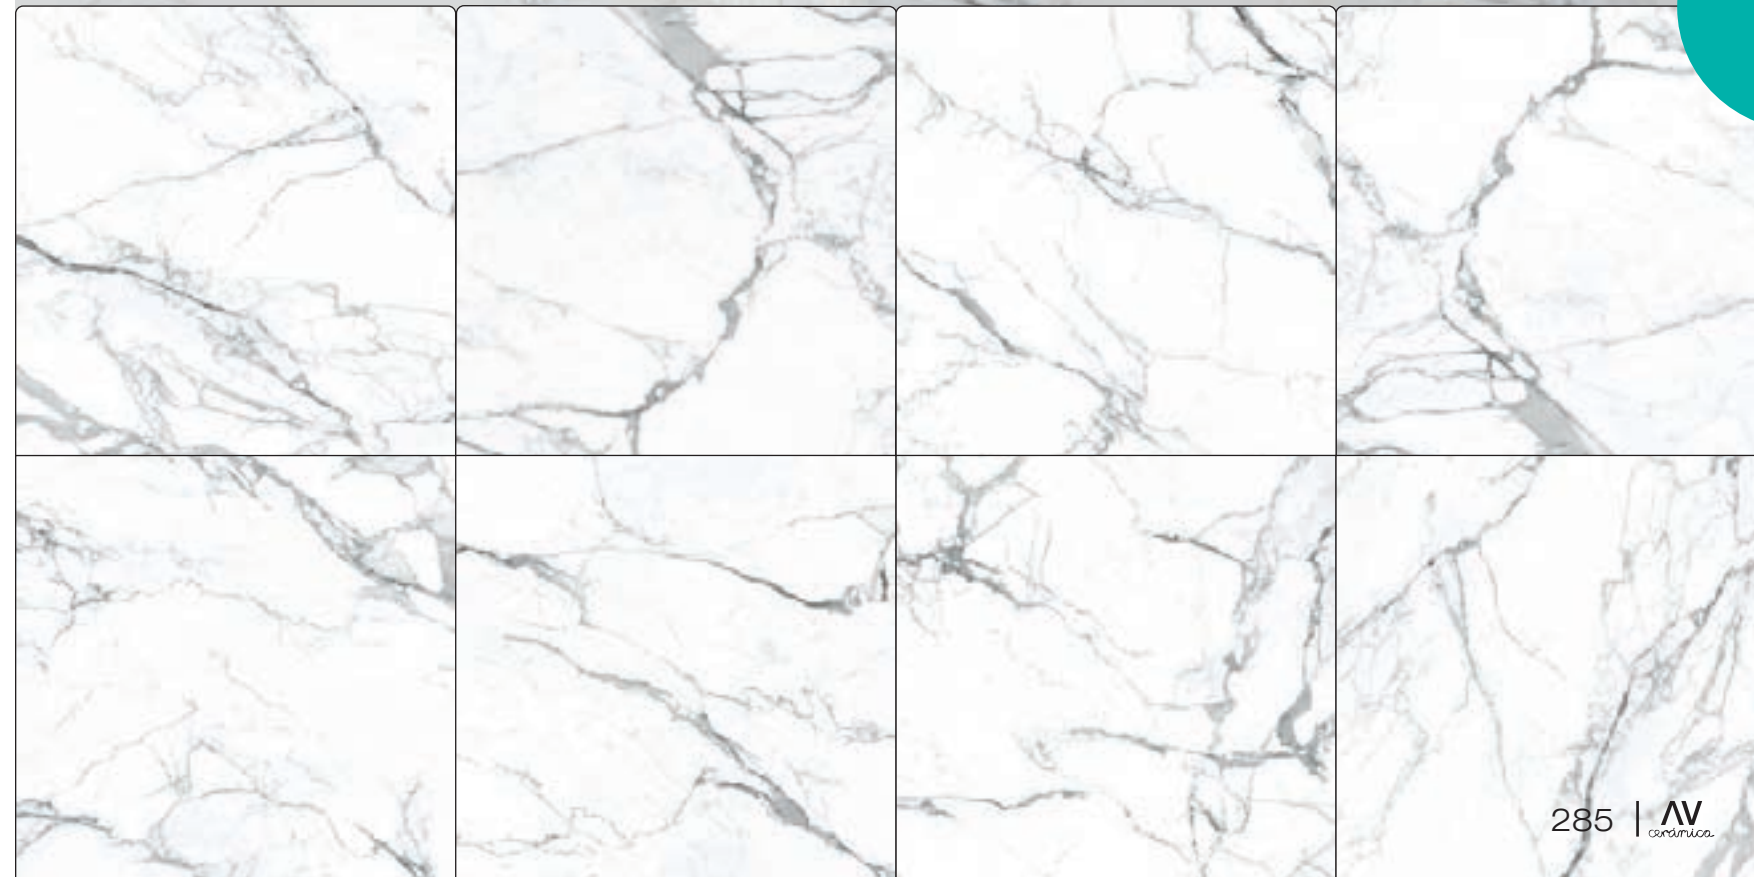

PACKING & SPECIAL PIECES

	Pc/Cj	M2/Cj	Cj/PI	M2/PI	Kg/Cj	Kg/PI
60x120	2	1,44	32	46,08	34,5	1124
120x120	1	1,44	36	51,84	36,36	1328,96

	Pulido	Mate
60x120	MP323	MP320
120x120	MP333	MP330

Ver página 582
See page 582

Zoey 120x120 / 48"x48"