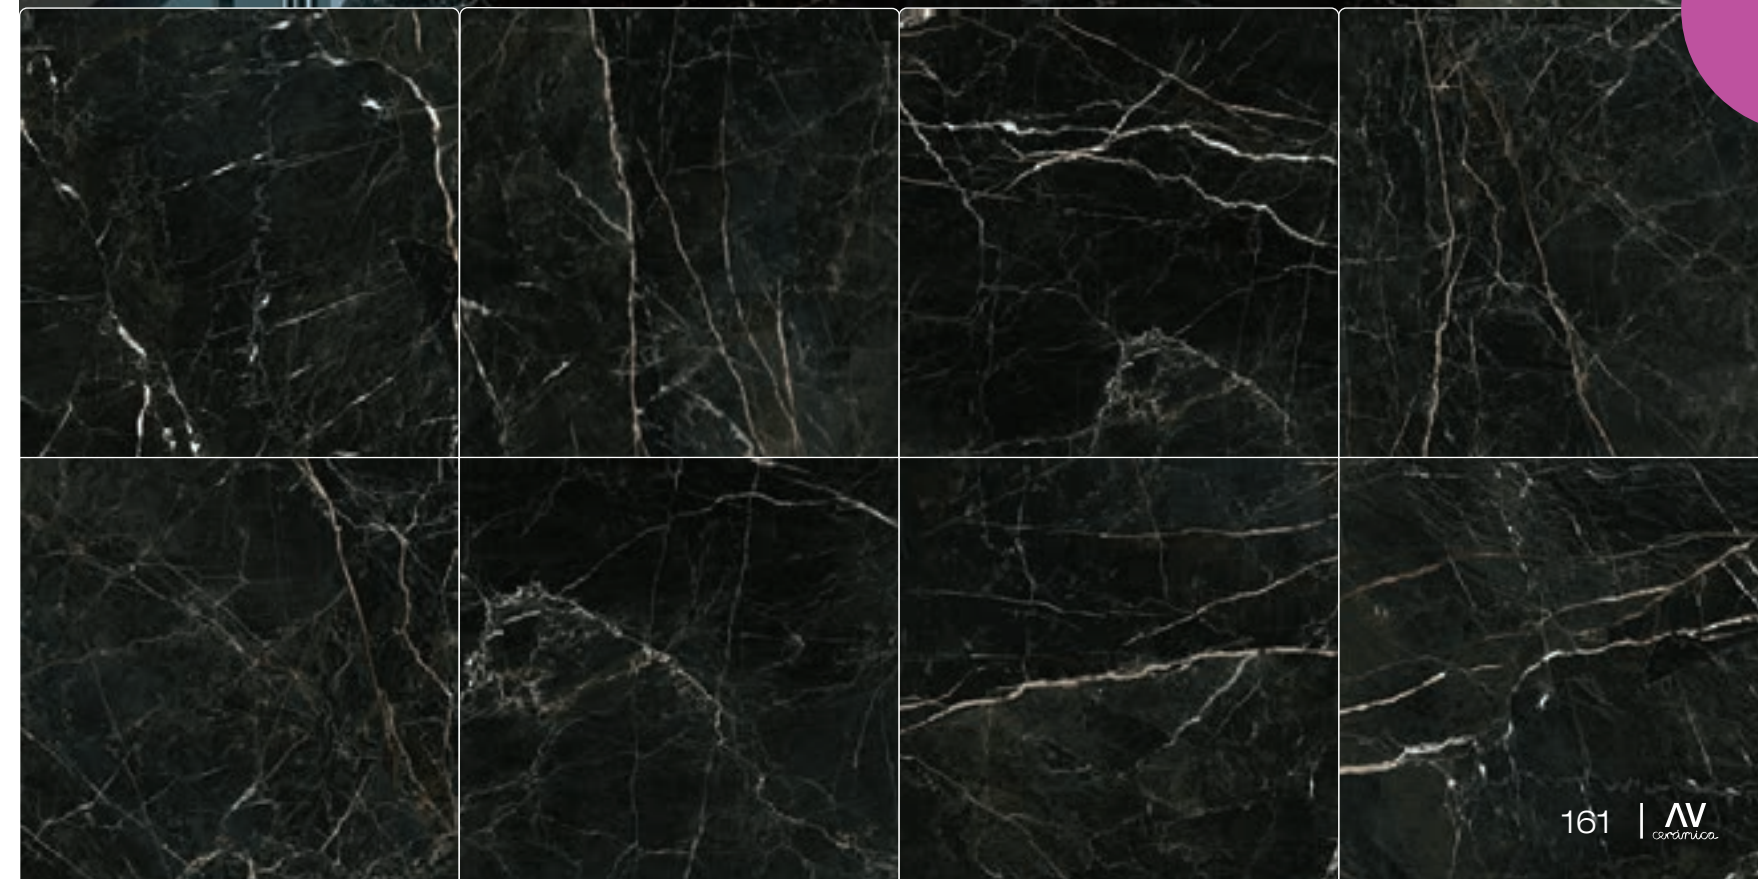

Strom

pavimento _ porcelánico _ granilla pulida _ rectificado
floor tile _ porcelain _ highly polished _ rectified

Strom 120x120 / 48"x48"

PACKING & SPECIAL PIECES

	Pc/Cj	M2/Cj	Cj/Pl	M2/Pl	Kg/Cj	Kg/Pl	Cód.
60x120	2	1,44	32	46,08	34,5	1124	60x120 MP324
120x120	1	1,44	36	51,84	36,36	1328,96	120x120 MP334

Ver página 582
See page 582