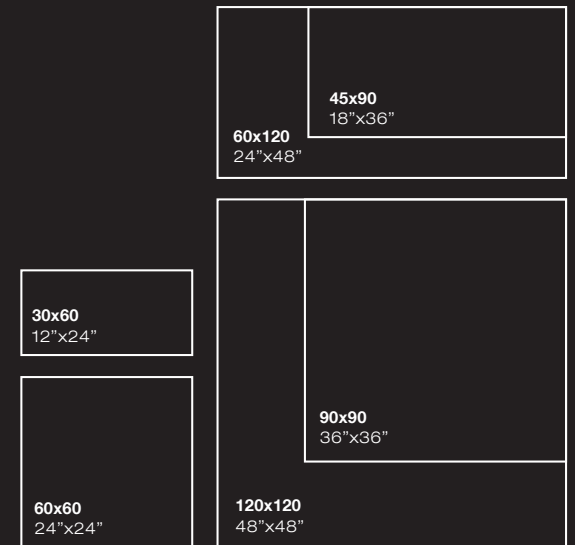

musgo

ecchio

Ecchio crema 120x120 / 48"x48"

Mate Rectificado /
Rectified Mat Porcelain /
Matt Rektifiziert /
Mat Rectifié /

Ecchio gris 120x120 / 48"x48"

ecchio

DCOF

pavimento _ porcelánico _ rectificado _ masa coloreada _ mate
 floor tile _ porcelain _ rectified _ colored body _ matt