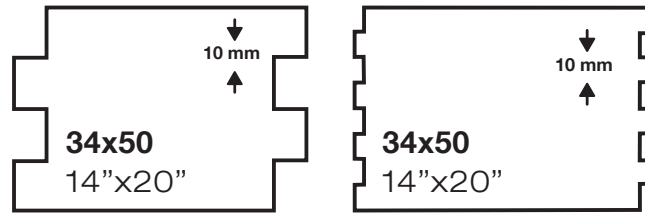

murettos collection