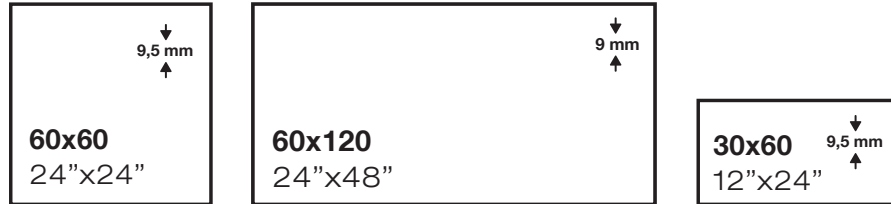

Rodapié
Skirting

Peldaño
Step

Savanna crema 60x120 / 24"x48"

Serene

Serie susceptible de tratamiento antideslizante bajo demanda.
 Series susceptible to anti-slip treatment on request.
 Série sensible au traitement antidérapant sur demande.
 Serie mit Antirutschbehandlung auf Anfrage.