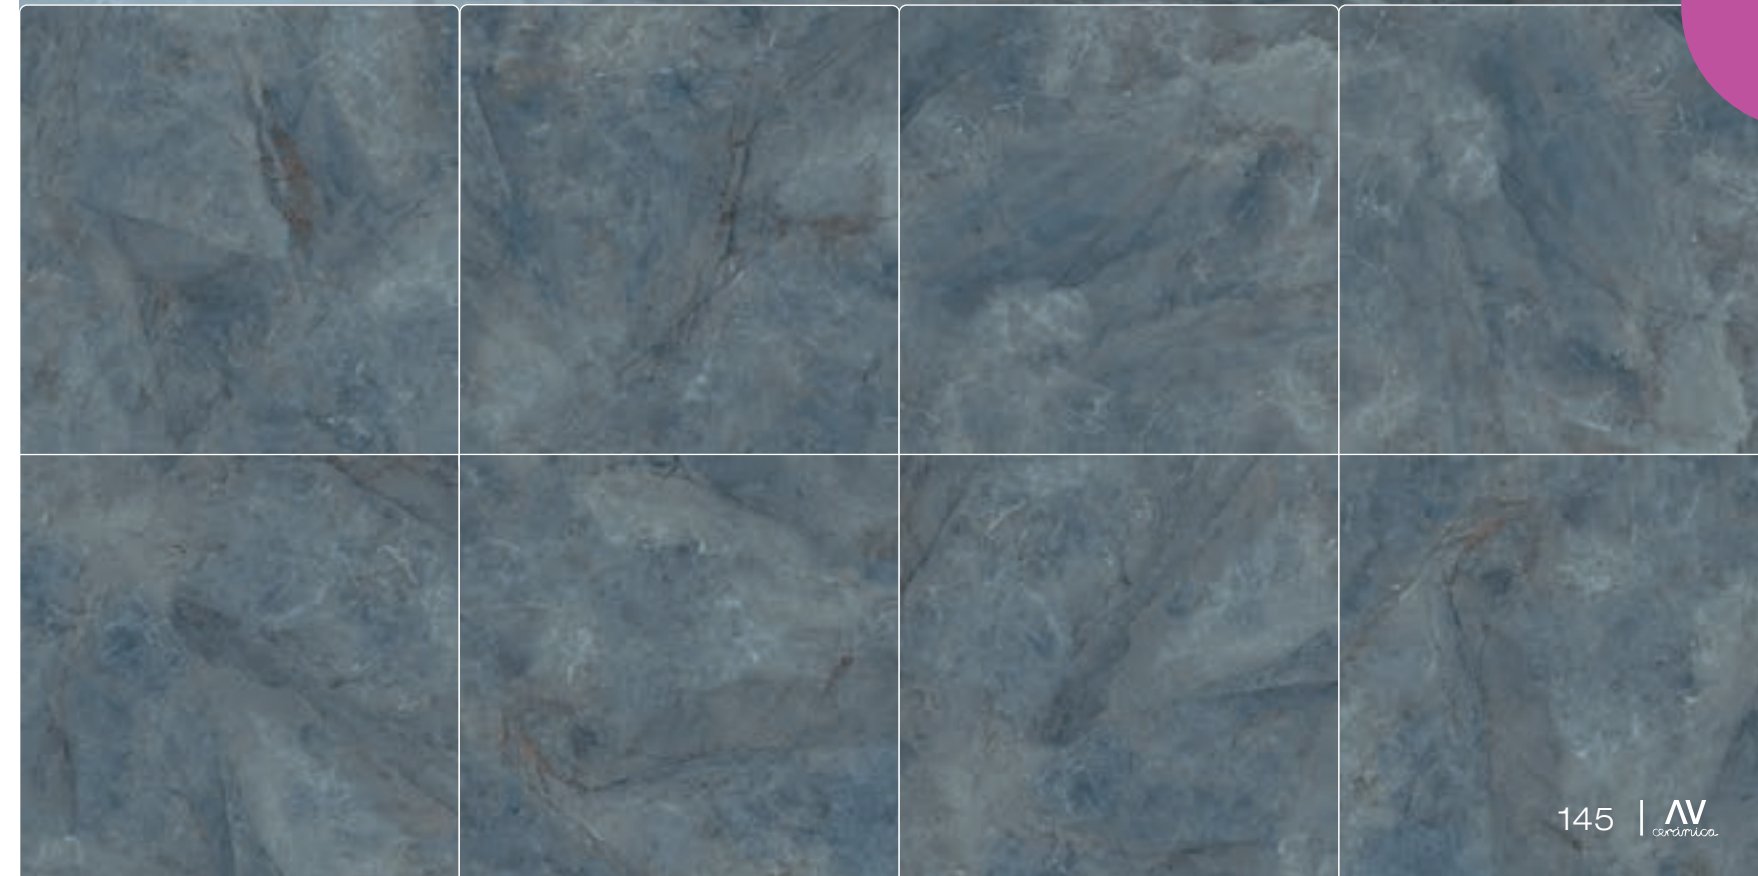

ESTA IMAGEN ES UNA DE LAS DE EL DESPIECE, ESTÁ OK

duomo

Duomo 120x120 / 48"x48"

duomo

pavimento _ porcelánico _ granilla pulida _ rectificado
 floor tile _ porcelain _ highly polished _ rectified

PACKING & SPECIAL PIECES