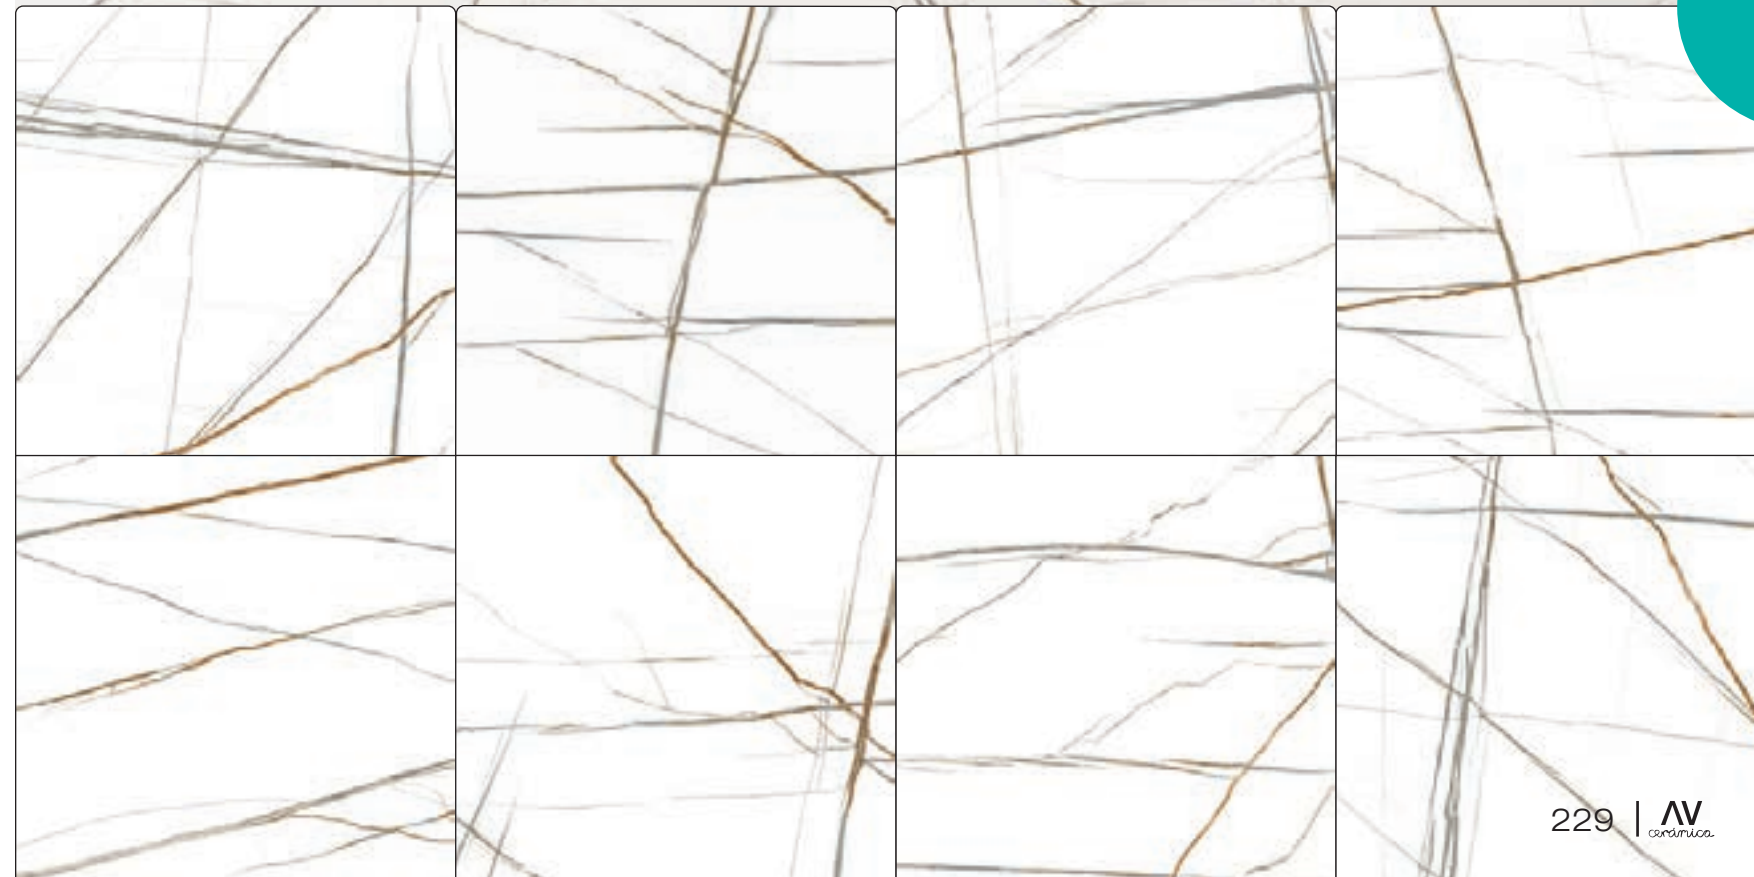

Rodapié
 Skirting

Peldaño
 Step

Ktisten mate 60x120 / 24"x48"

lance

Lance 60x120 / 24"x48" _ Taiga noce 20x120 / 8"x48"

lance

pavimento _ porcelánico _ pulido _ rectificado
 floor tile _ porcelain _ polished _ rectified