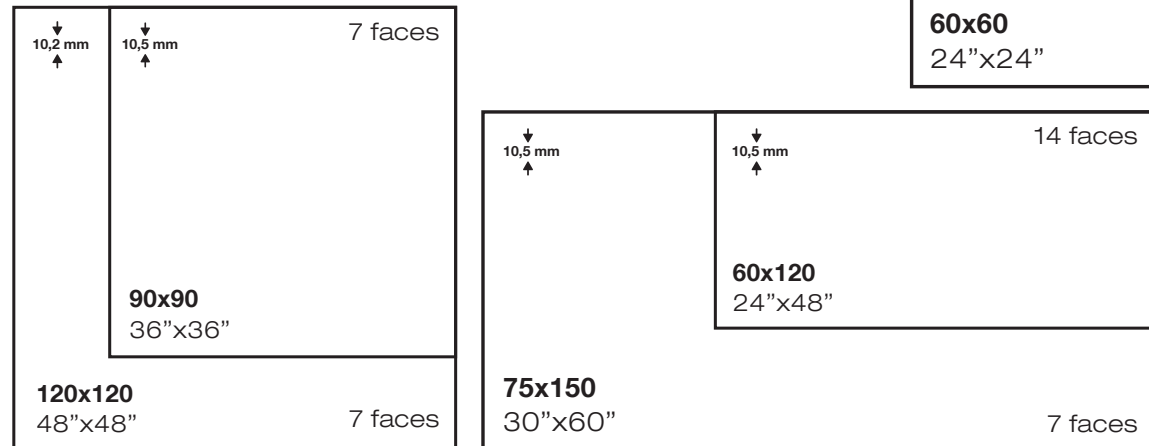

chiara

pavimento _ porcelánico _ pulido _ rectificado
floor tile _ porcelain _ polished _ rectified

Serie también disponible en mate.
Series also available in matt.
Série également disponible en mat.
Serie auch in matt erhältlich.