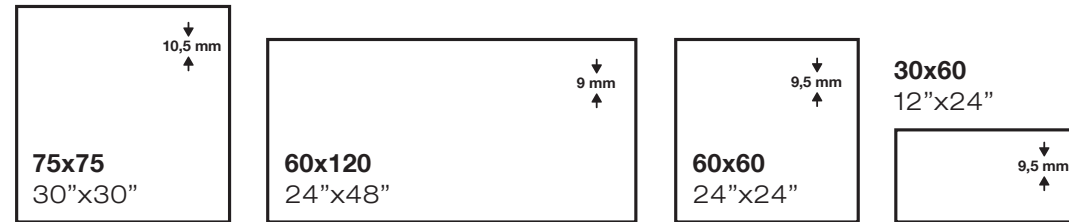

nature

Serie susceptible de tratamiento antideslizante bajo demanda.
Series susceptible to anti-slip treatment on request.
Série sensible au traitement antidérapant sur demande.
Serie mit Antirutschbehandlung auf Anfrage.

PACKING & SPECIAL PIECES

	Pc/Cj	M2/Cj	Cj/PI	M2/PI	Kg/Cj	Kg/PI
30x60	6	1,08	48	51,84	23,6	984
60x60	4	1,44	30	43,2	30	920
75x75	3	1,69	30	50,7	41,2	1256
60x120	2	1,44	36	51,84	27,7	1017,2

	Rect.
30x60	MP120
60x60	MP170
75x75	MP190
60x120	MP180

Ver página 581
See page 581

Nature perla 60x60 / 24"x24"