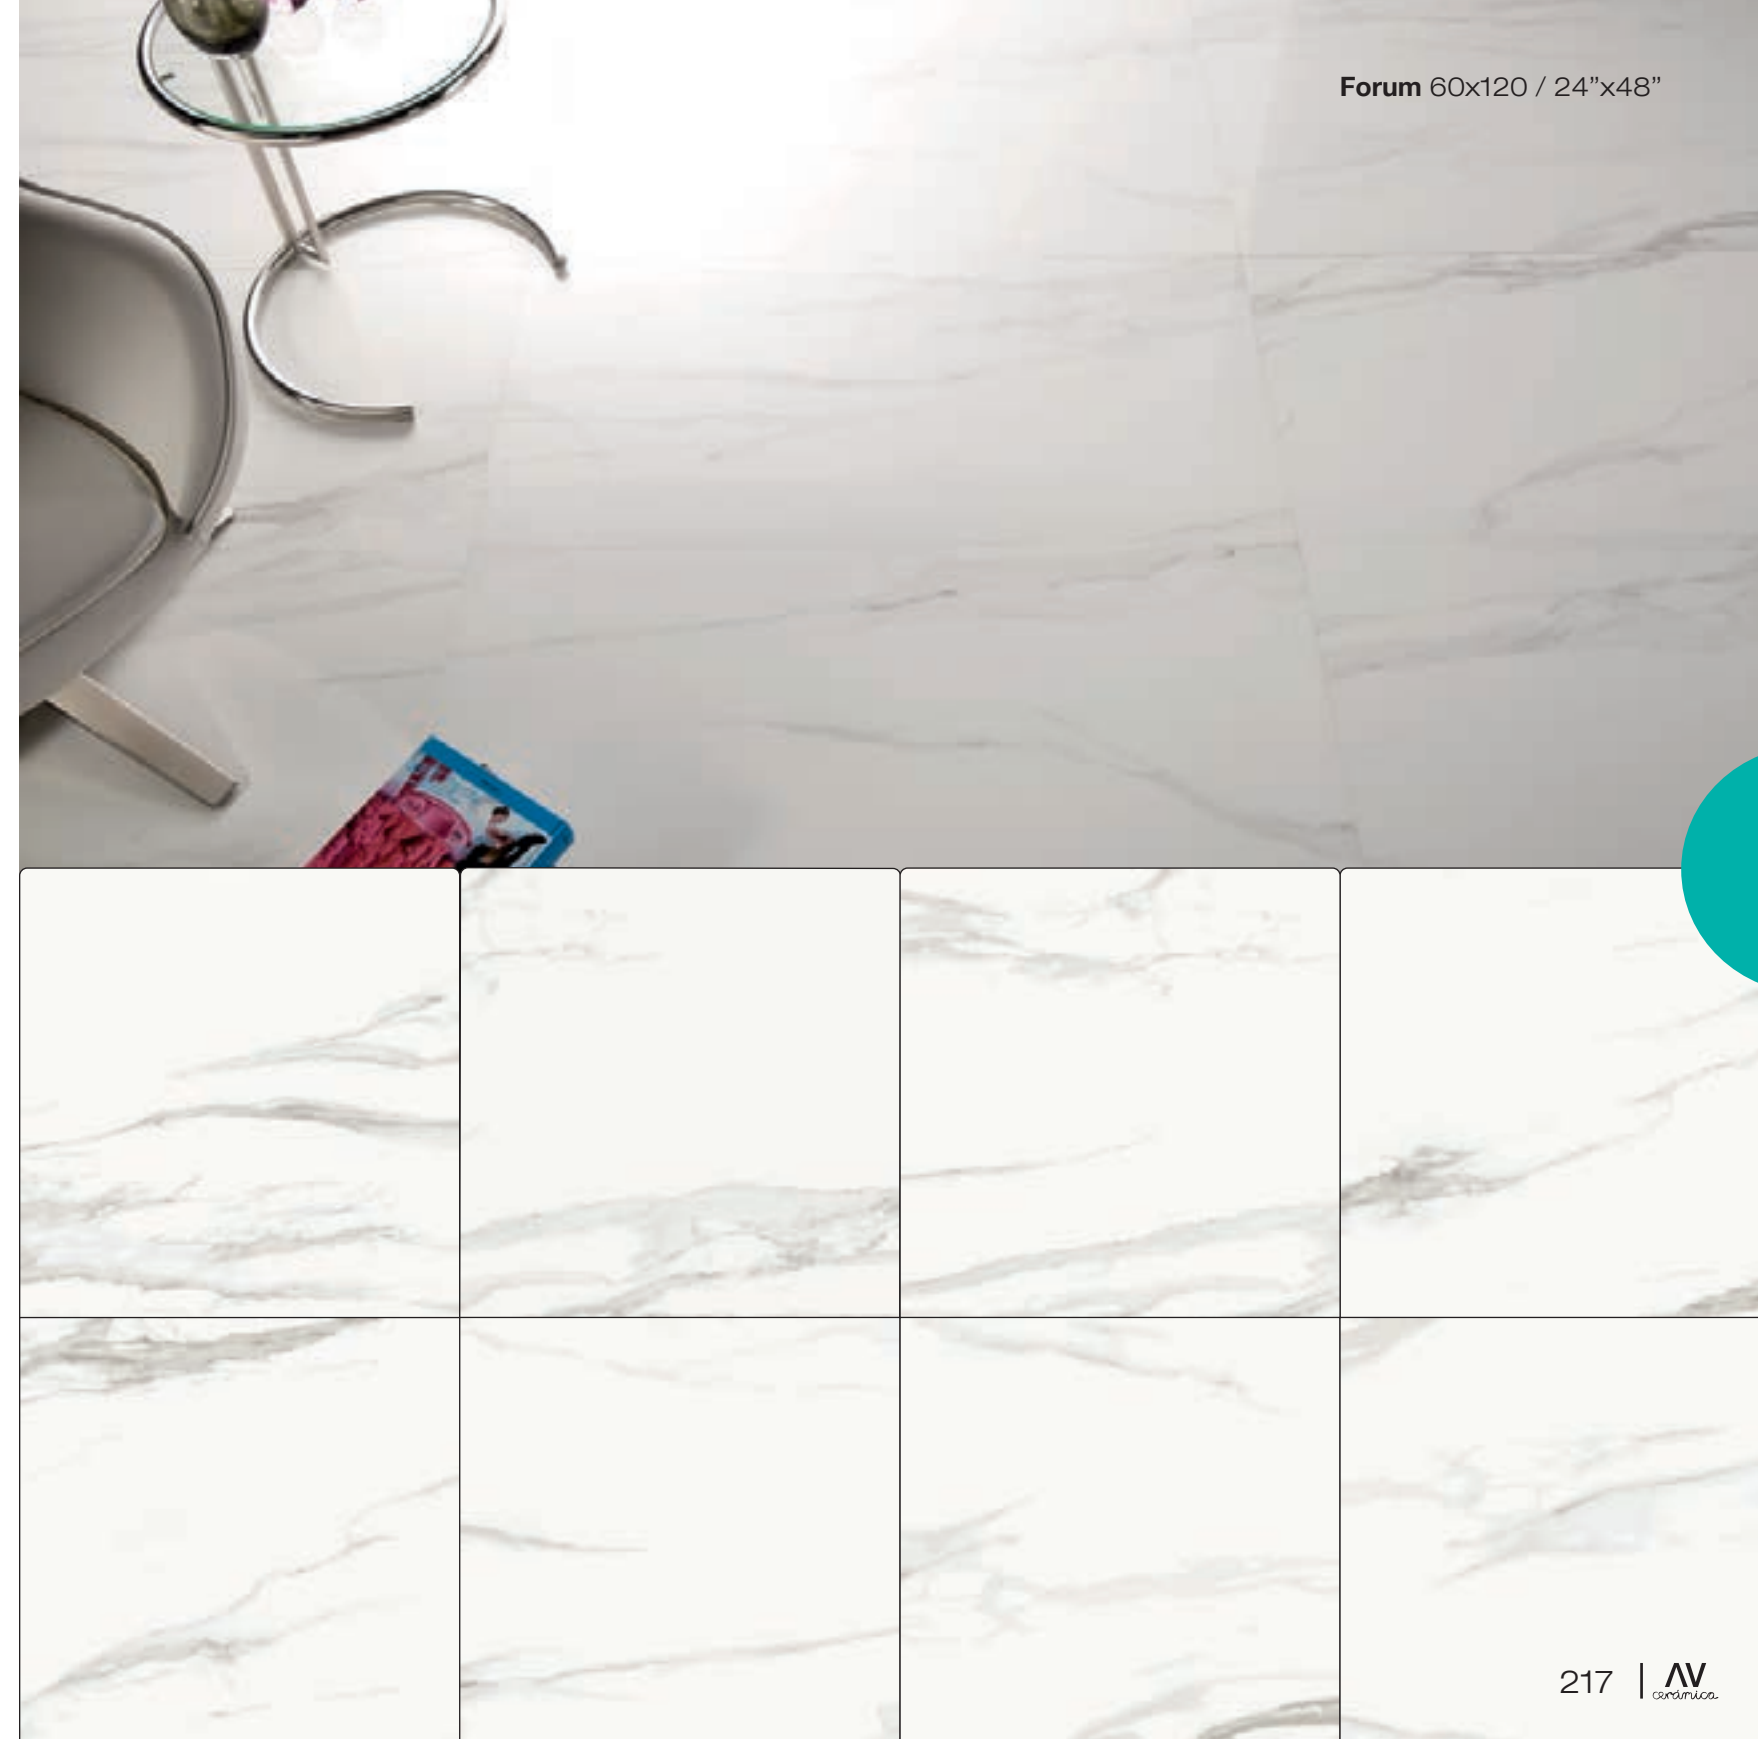

FORUM

pavimento _ porcelánico _ pulido _ rectificado
floor tile _ porcelain _ polished _ rectified

Forum 60x120 / 24"x48"

PACKING & SPECIAL PIECES

	Pc/Cj	M2/Cj	Cj/PI	M2/PI	Kg/Cj	Kg/PI
60x60	4	1,44	30	43,2	30	920
75x75	3	1,69	30	50,7	41,2	1256
60x120	2	1,44	32	46,08	34,5	1124

	Pulido
60x60	MP174
75x75	MP192
60x120	MP323

Ver página 582
See page 582

Rodapié
Skirting

Peldaño
Step