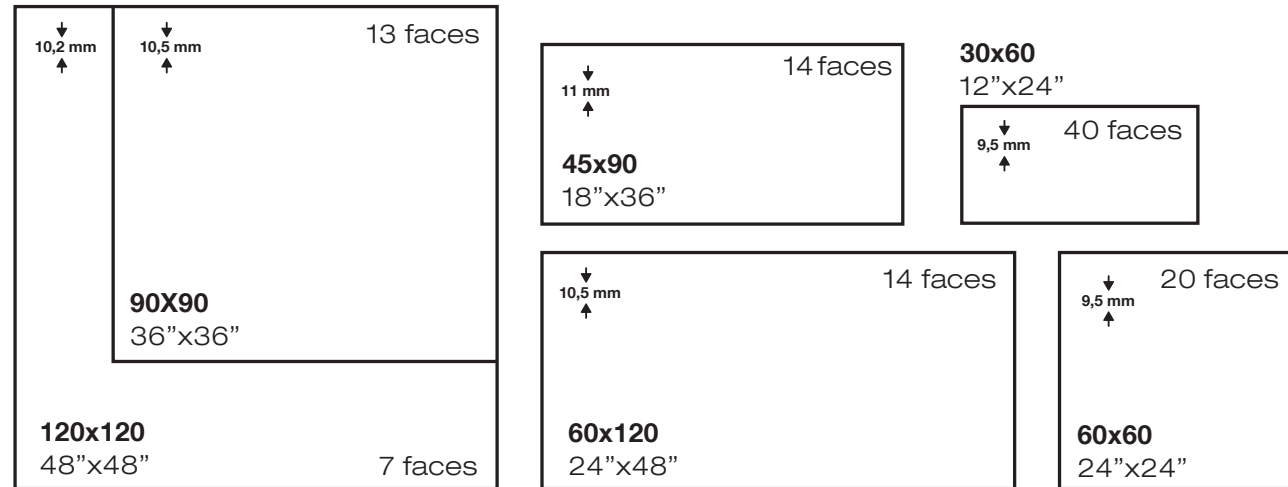

ecchio

DCOF ☒

pavimento _ porcelánico _ rectificado _ masa coloreada _ mate
floor tile _ porcelain _ rectified _ colored body _ matt

Serie susceptible de tratamiento antideslizante bajo demanda.
Series susceptible to anti-slip treatment on request.
Série sensible au traitement antidérapant sur demande.
Serie mit Antirutschbehandlung auf Anfrage.

30x30 MP185 **Mosaicos**
Mosaics
Mosaïques
Mosaik