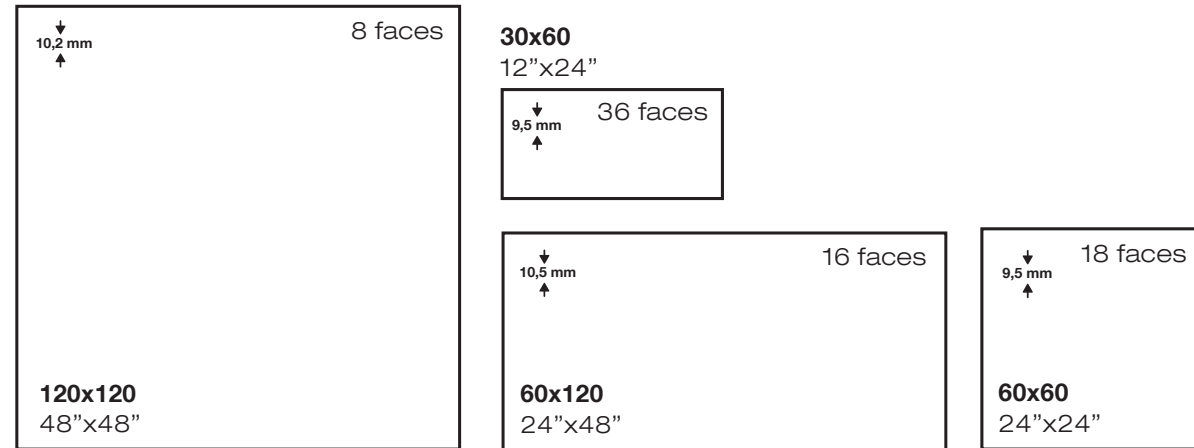

urli blue

pavimento _ porcelánico _ pulido _ rectificado
floor tile _ porcelain _ polished _ rectified

Serie también disponible en mate.
Series also available in matt.
Série également disponible en mat.
Serie auch in matt erhältlich.

**Malla Petru
Urli Blue**
P257
29x30 / 12"x12"