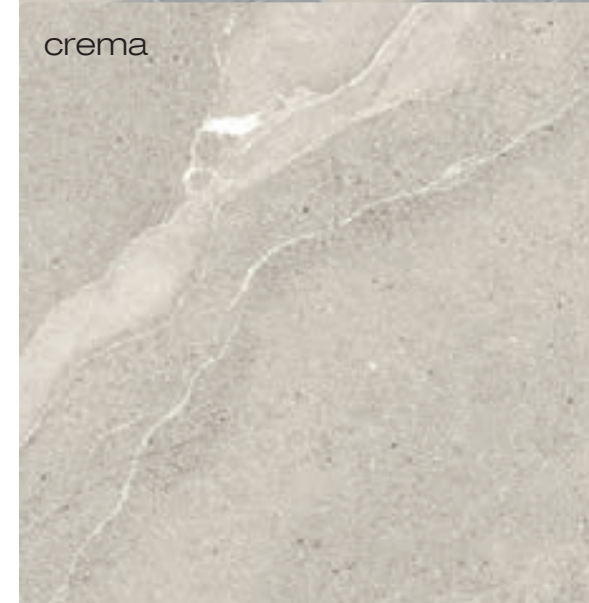

	Pc/Cj	M2/Cj	Cj/PI	M2/PI	Kg/Cj	Kg/PI
20x20	12	0,48	60	28,8	22,30	1358
20x30	8	0,48	64	30,72	22,30	1447

	20mm
20x20	MP186
20x30	MP183

Ver página 576
See page 576

Rodapié
Skirting

Peldaño
Step

crema

perla

gris