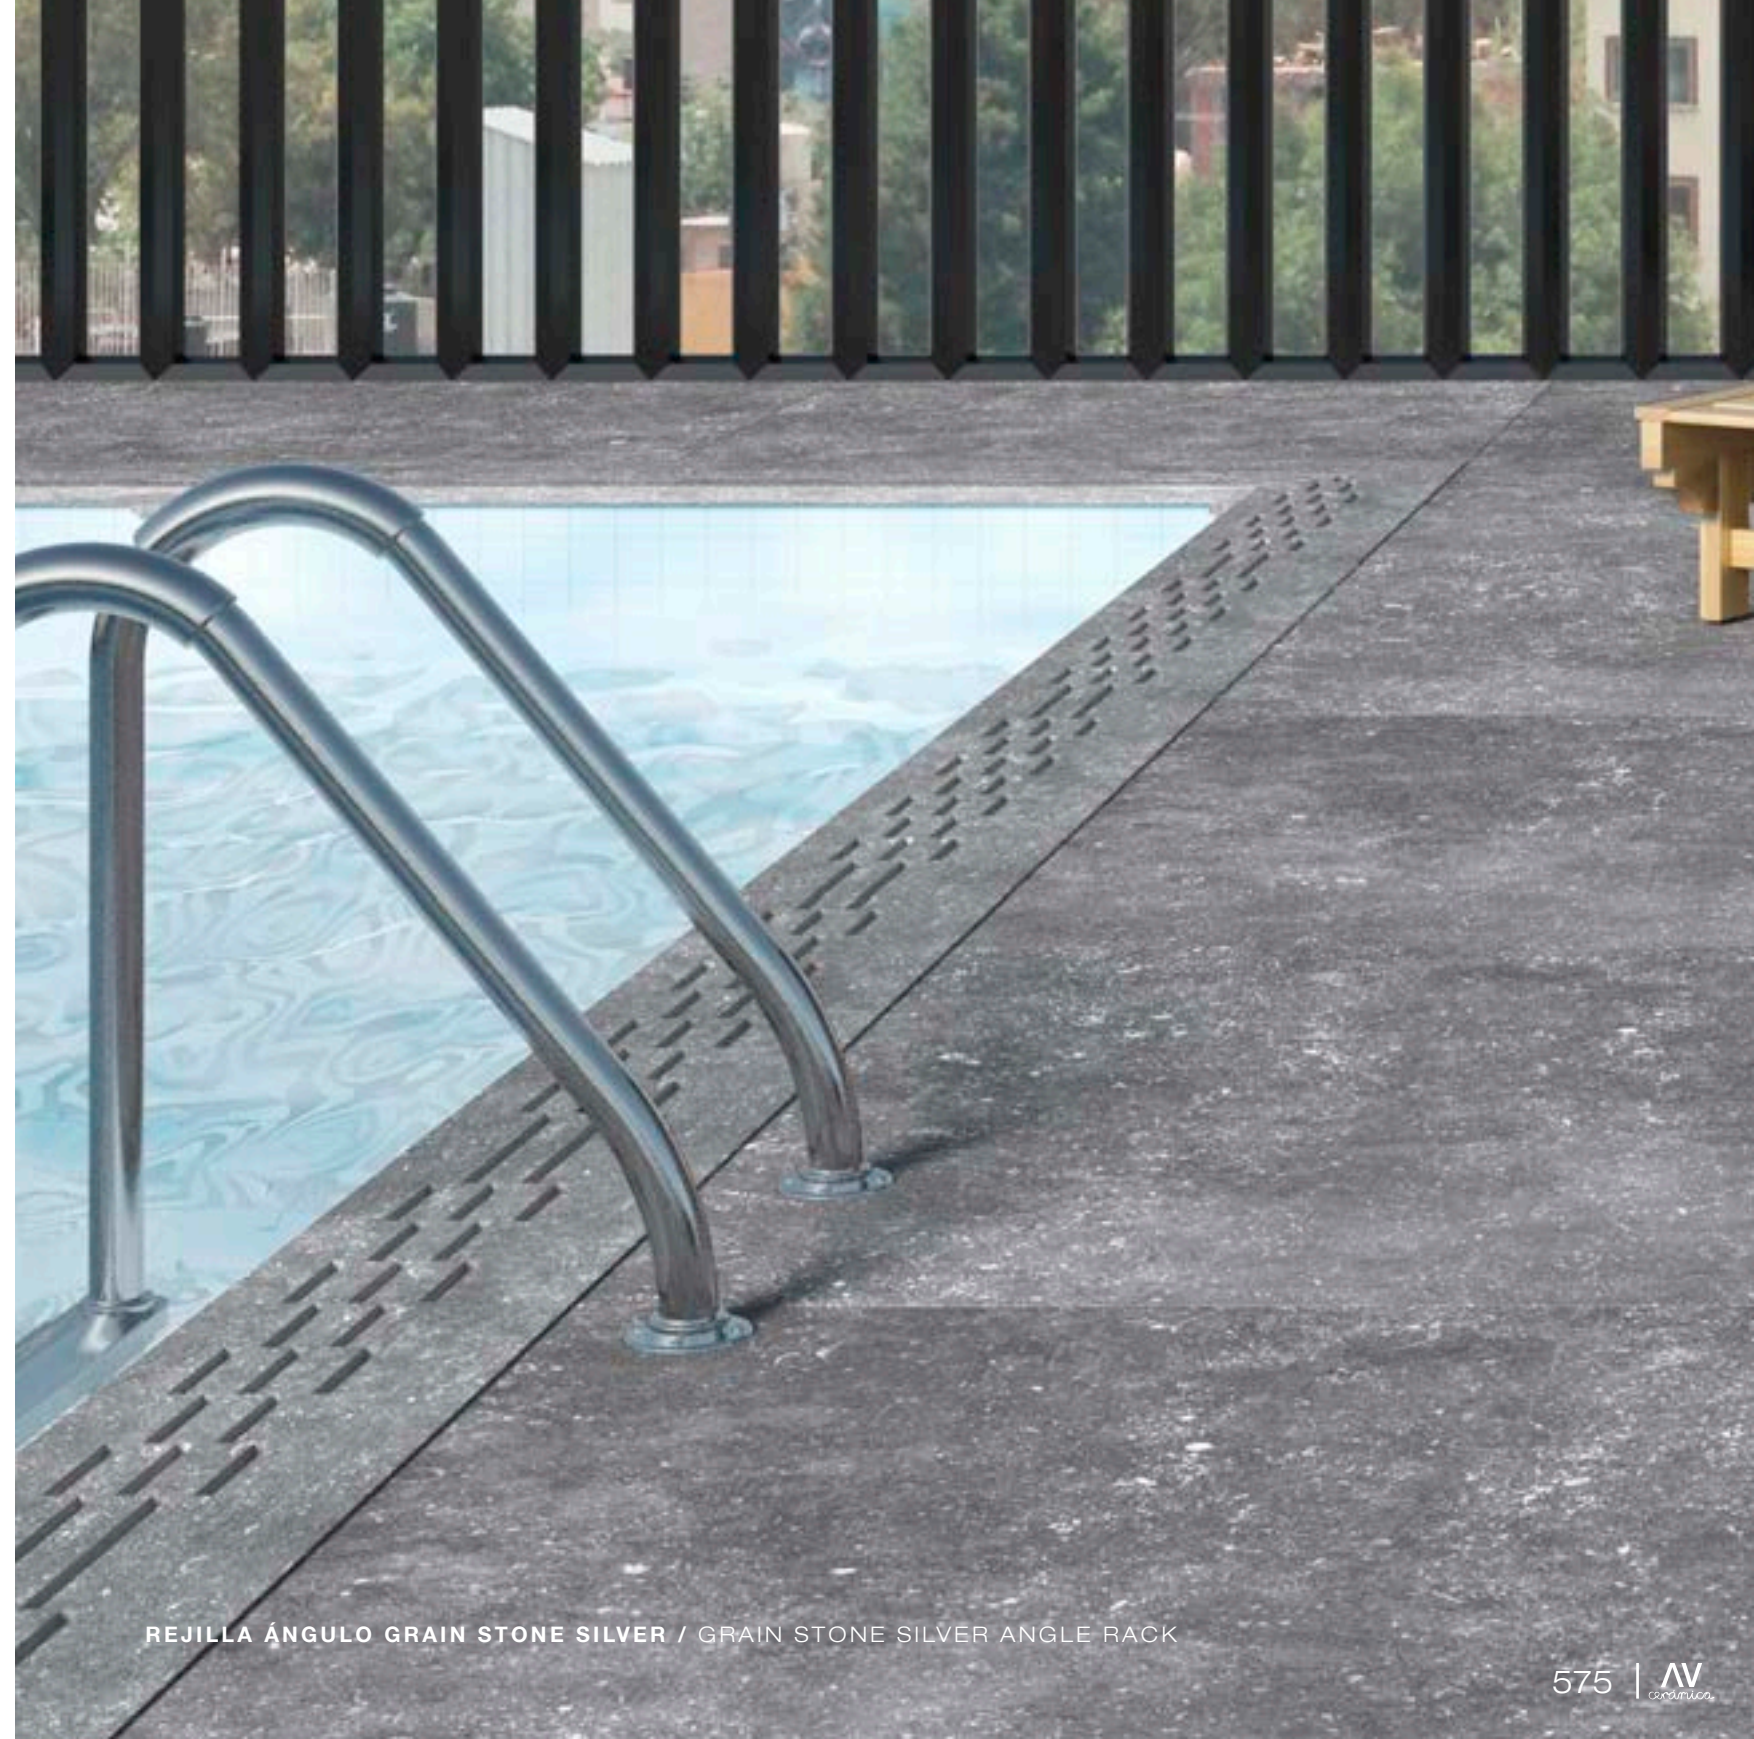

Producto - Formato	76x76	61x61
FOCO		76x76 61x61
PELDAÑO RE CANTO ROMO		76x76 61x61
PELDAÑO ÁNGULO RE CANTO ROMO		76x76 61x61
PELDAÑO ING INGLETADO		76x76 61x61
PELDAÑO ÁNGULO ING INGLETADO		76x76 61x61
CANTO PELDAÑO ROMO DOBLE ROMO		30x76 30x61