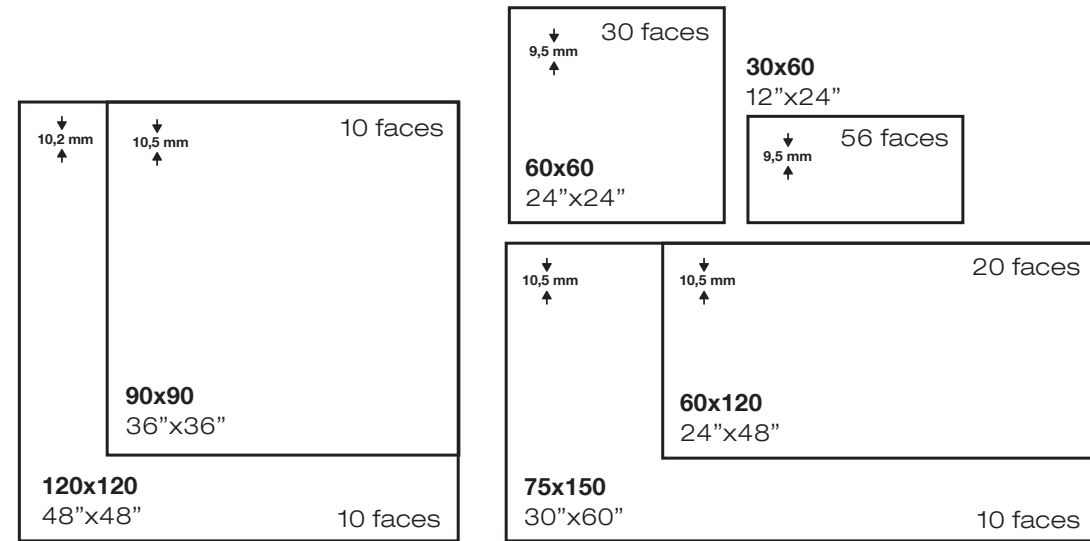

	Pulido
60x120	MP323
90x90	MP204
120x120	MP333
75x150	MP343

Ver página 582
See page 582

Rodapié
Skirting

Peldaño
Step

allure

Allure gris 90x90 / 36"x36"

allure

pavimento _ porcelánico _ pulido _ rectificado
 floor tile _ porcelain _ polished _ rectified