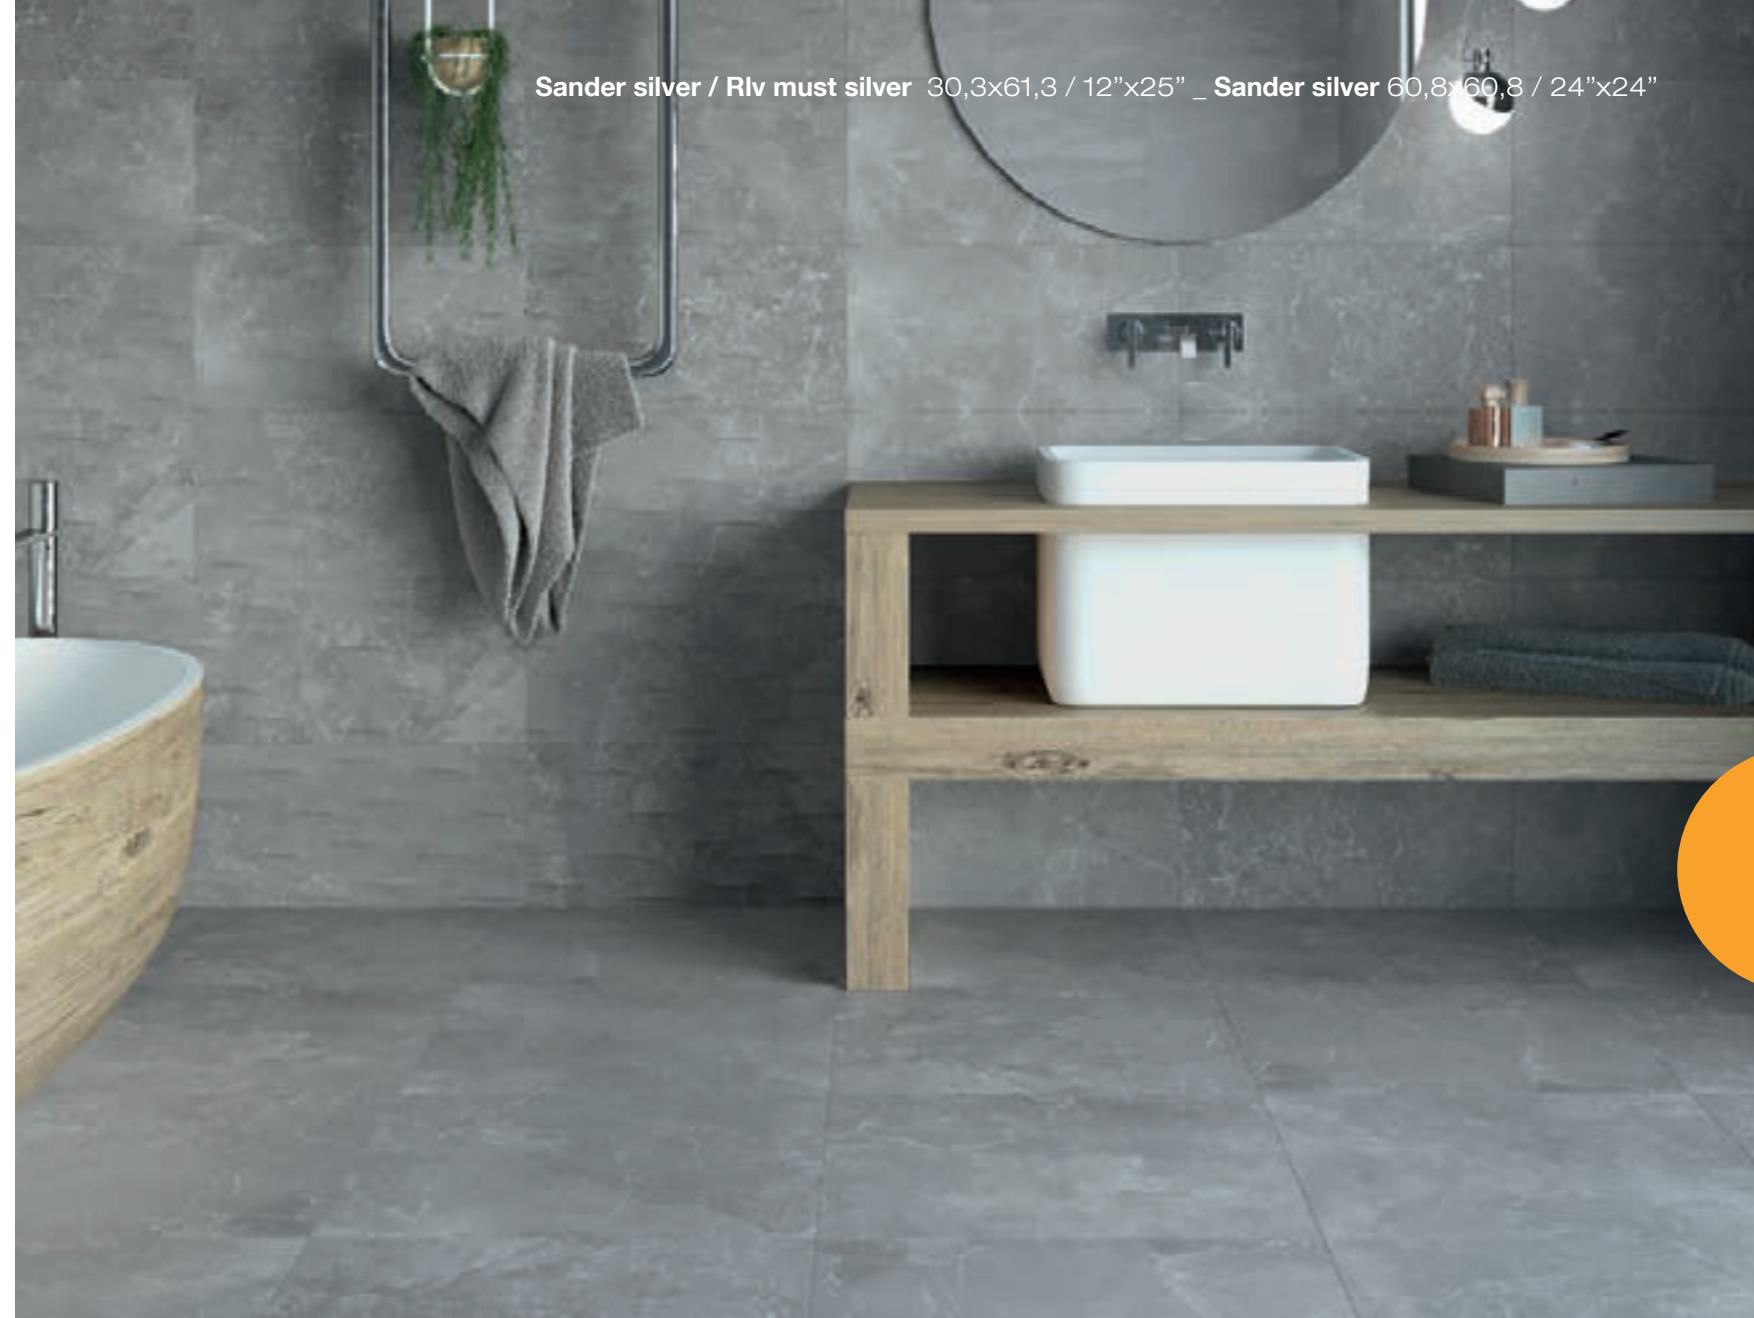

sander

Interior y Exterior /
Indoor and Outdoor /

in&out

Mosaicos
Mosaics
Mosaïques
Mosaik

30,3x61,3 12"x25"

30,3x61,3 12"x25" / 60,8x60,8 24"x24"

PACKING & SPECIAL PIECES

	Pc/Cj	M2/Cj	Cj/Pl	M2/Pl	Kg/Cj	Kg/Pl
30,3x61,3	7	1,3	40	52	25	1020
60,8x60,8	4	1,48	30	44,4	31,35	960,5

	Cód.
30,3x61,3	MP116
60,8x60,8	MP165
Rlv Must	MP115

Ver página 581
See page 581

Rodapié
Skirting

Peldaño
Step

Sander silver / Rlv must silver 30,3x61,3 / 12"x25" _ Sander silver 60,8x60,8 / 24"x24"

blanco

marfil

perla

silver