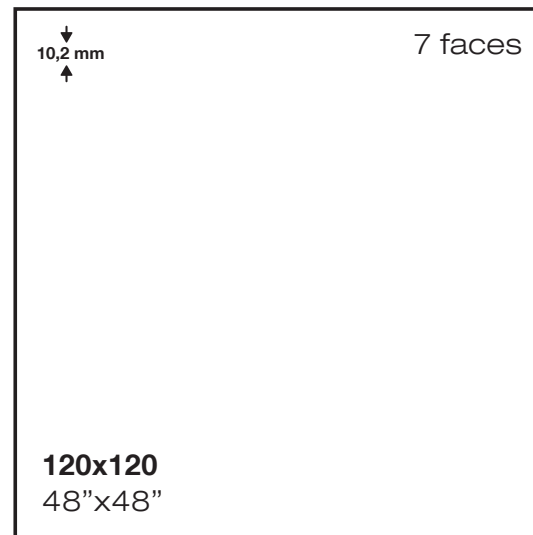

nilo

pavimento _ porcelánico _ granilla pulida _ rectificado
floor tile _ porcelain _ highly polished _ rectified

Nilo esmeralda 120x120 / 48"x48"