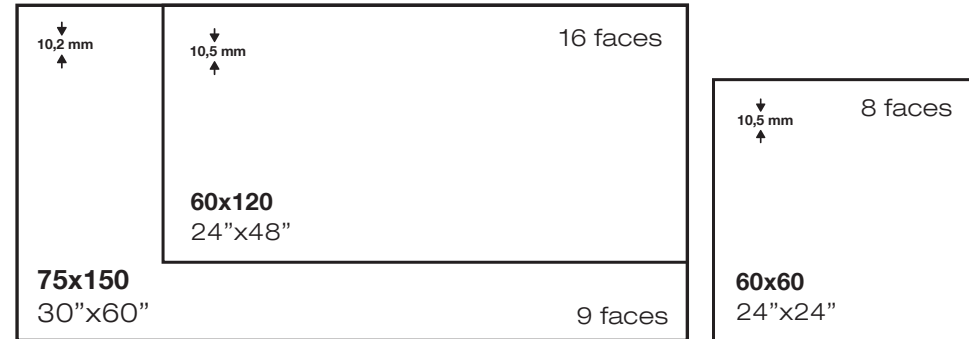

riola

pavimento _ porcelánico _ mate _ rectificado
floor tile _ porcelain _ polished matt _ rectified

Serie también disponible en pulido pág. 188
Series also available in polished p. 188
Série également disponible en poli p. 188
Serie auch in poliert erhältlich p. 188