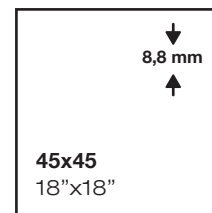

matte collection