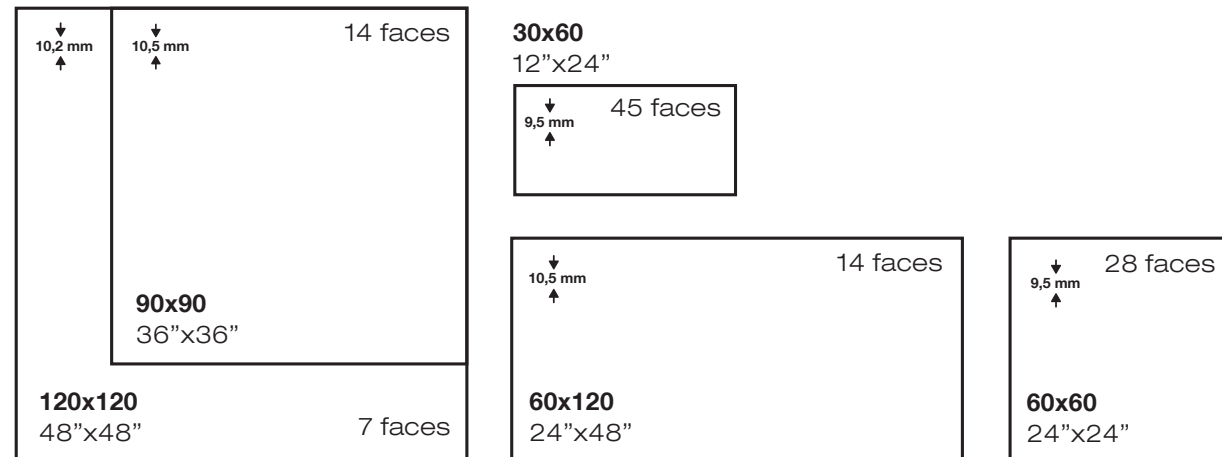

Kendall mate 60x120 / 24"x48"

kristen

Kristen 120x120 / 48"x48"

kristen

pavimento _ porcelánico _ pulido _ rectificado
 floor tile _ porcelain _ polished _ rectified

Serie también disponible en mate.
 Series also available in matt.
 Série également disponible en mat.
 Serie auch in matt erhältlich.